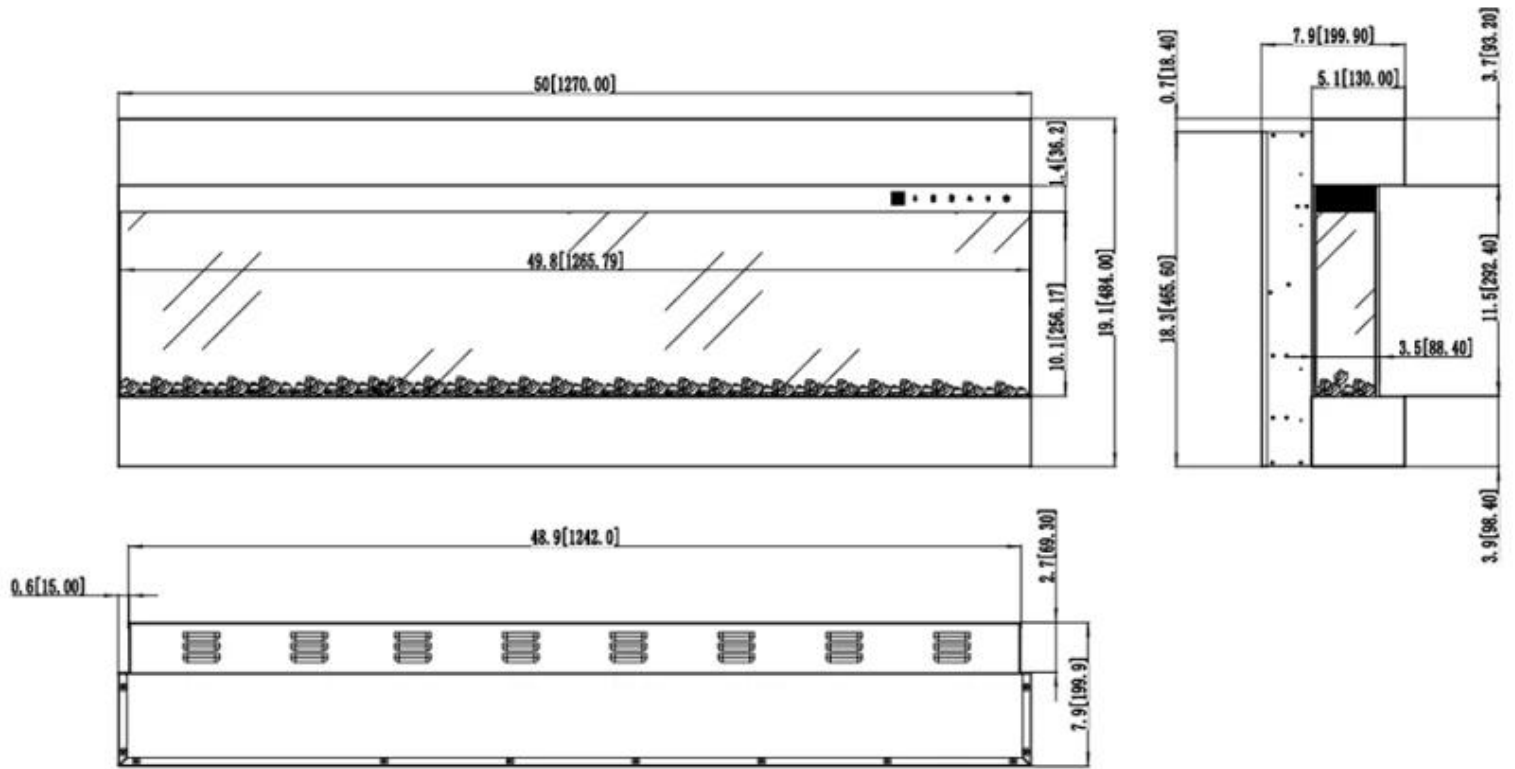

Størrelse

Højde	48,4 cm
Længde/bredde	110 cm
Længde/bredde	127 cm
Længde/bredde	152,4 cm
Længde/bredde	182,8 cm
Længde/bredde	93 cm
Vægt	24 kg
Vægt	28 kg
Vægt	32 kg
Vægt	40 kg

Type

Brug	Indendørs
------	-----------

Udseende

Glas medfølger	Ja
Interiør	Sort
Materiale	Glas
Materiale	Stål

ISLE - 182 CM / 72 IN

ISLE - 152 CM / 60 IN

ISLE - 127 CM / 50 IN

ISLE - 110 CM / 43 IN

ISLE - 93 CM / 36 IN