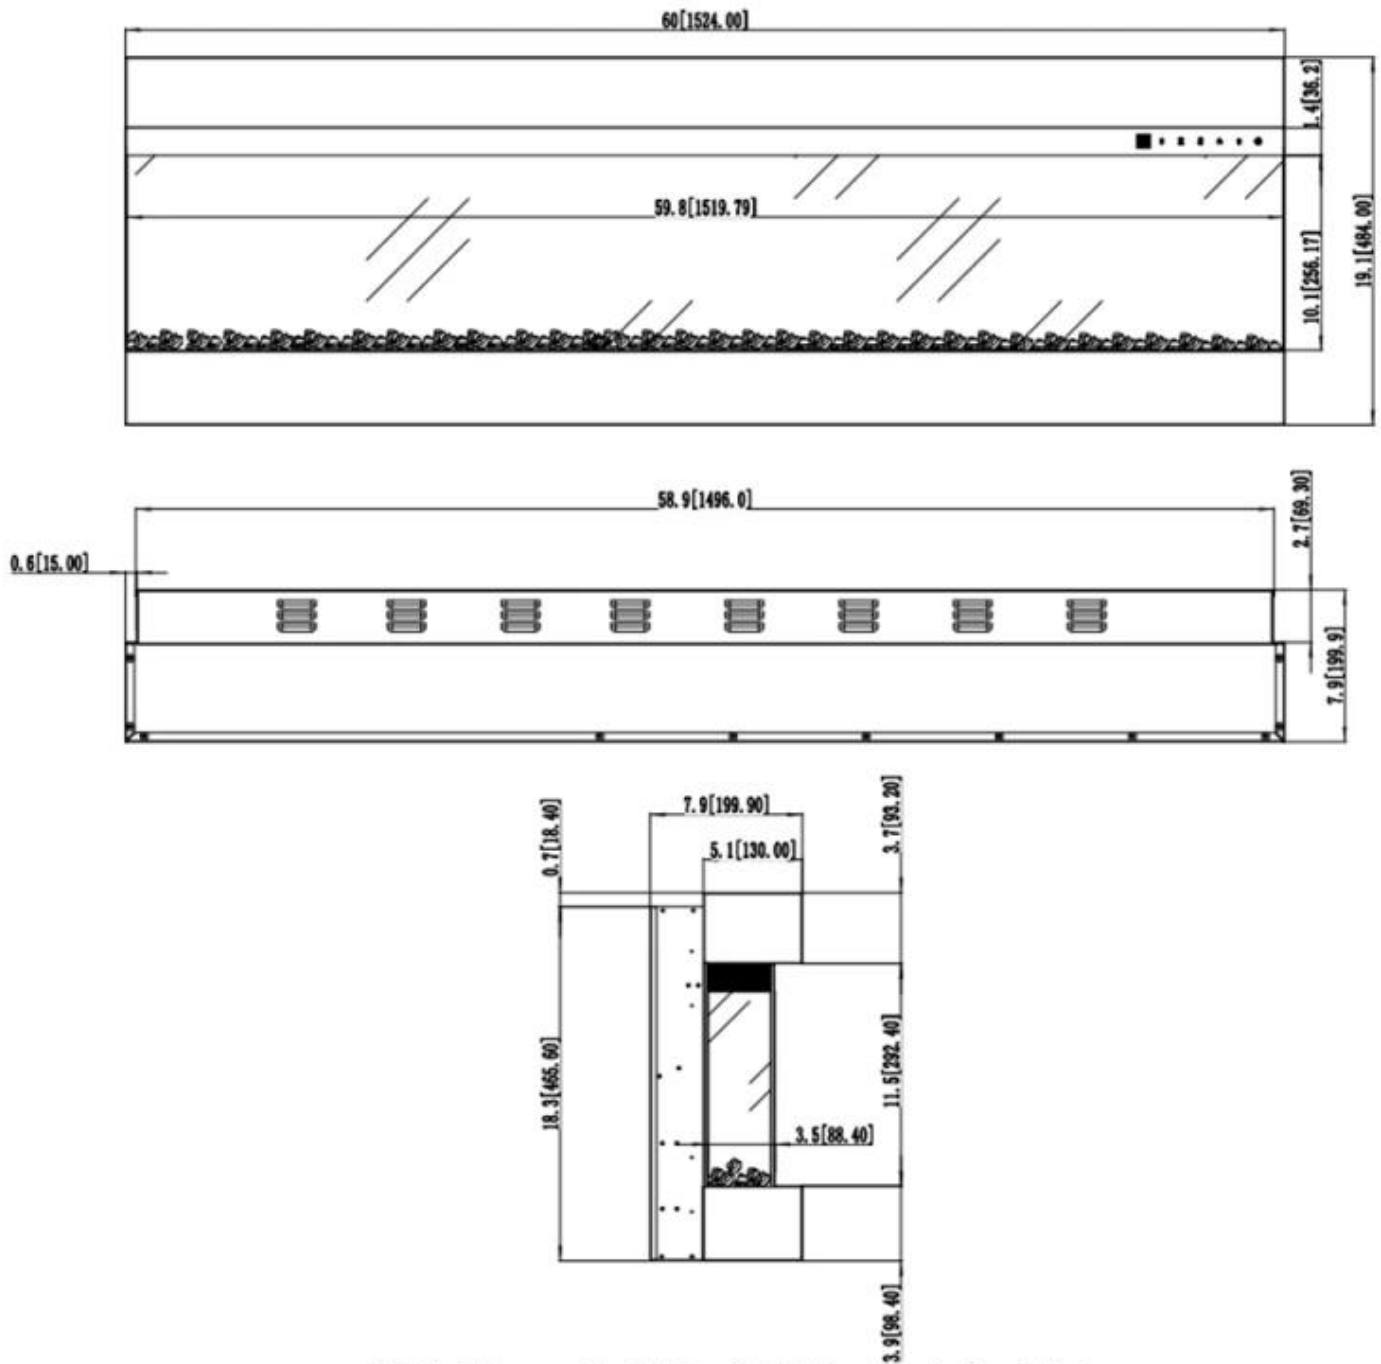

#### Udseende

Interiør	Sort
Materiale	Glas
Materiale	Stål
Farve	Sort
Finish	Mat
Dekoration	Krystaller
Dekoration	Brænde
Glas medfølger	Ja
Glas højde	10,1 cm
Glas længde	71,8 cm
Glas længde	59,8 cm
Glas længde	49,8 cm
Glas længde	43,1 cm
Glas længde	36,4 cm

## Mål og vægt

	19,9 cm
Bredde	110 cm
Bredde	93 cm
Bredde	182,8 cm
Bredde	152,4 cm
Bredde	127 cm
Højde	48,4 cm
Dybde	19,9 cm
Vægt	40 kg
Vægt	32 kg
Vægt	28 kg
Vægt	24 kg

ISLE - 182 CM / 72 IN

ISLE - 152 CM / 60 IN

ISLE - 127 CM / 50 IN

ISLE - 110 CM / 43 IN

ISLE - 93 CM / 36 IN