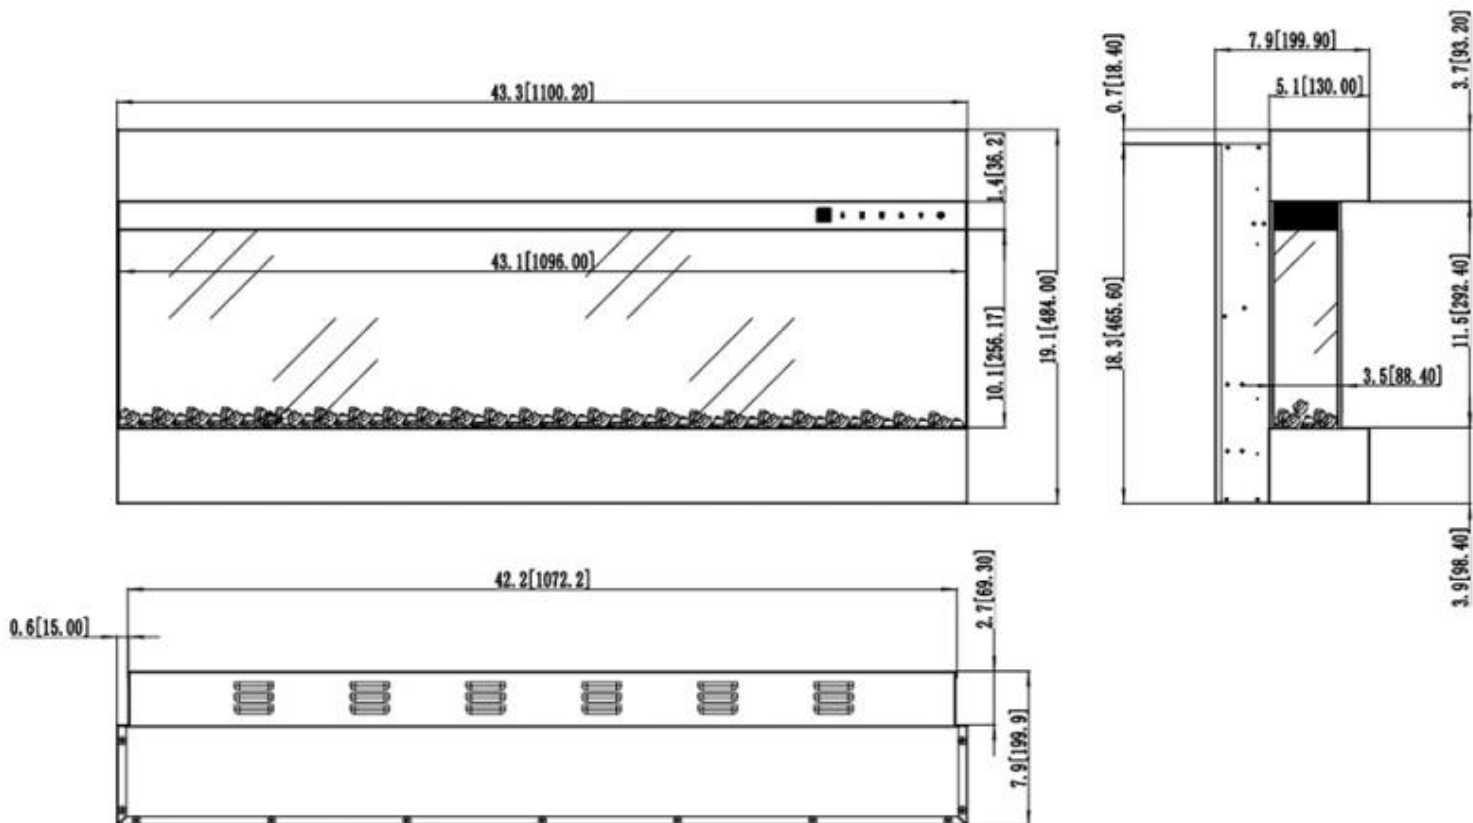

Størrelse

Højde	48,4 cm
Længde/bredde	110 cm
Længde/bredde	127 cm
Længde/bredde	152,4 cm
Længde/bredde	182,8 cm
Længde/bredde	93 cm
Vægt	24 kg
Vægt	28 kg
Vægt	32 kg
Vægt	40 kg

Type

Brug	Indendørs
------	-----------

Type

Certificering	CE
Flammesyn	Front

Type

Garanti	2 år
Produkttype	3-sidet elpejs
Produkttype	Væghængt elektrisk pejs

Udseende

Dekoration	Brænde
Dekoration	Krystaller
Farve	Sort
Finish	Mat

Udseende

Glas højde	10,1 cm
Glas længde	36,4 cm
Glas længde	43,1 cm
Glas længde	49,8 cm
Glas længde	59,8 cm
Glas længde	71,8 cm

Udseende

Glas medfølger	Ja
Interiør	Sort
Materiale	Glas
Materiale	Stål

ISLE - 182 CM / 72 IN

ISLE - 152 CM / 60 IN

ISLE - 127 CM / 50 IN

ISLE - 110 CM / 43 IN

ISLE - 93 CM / 36 IN