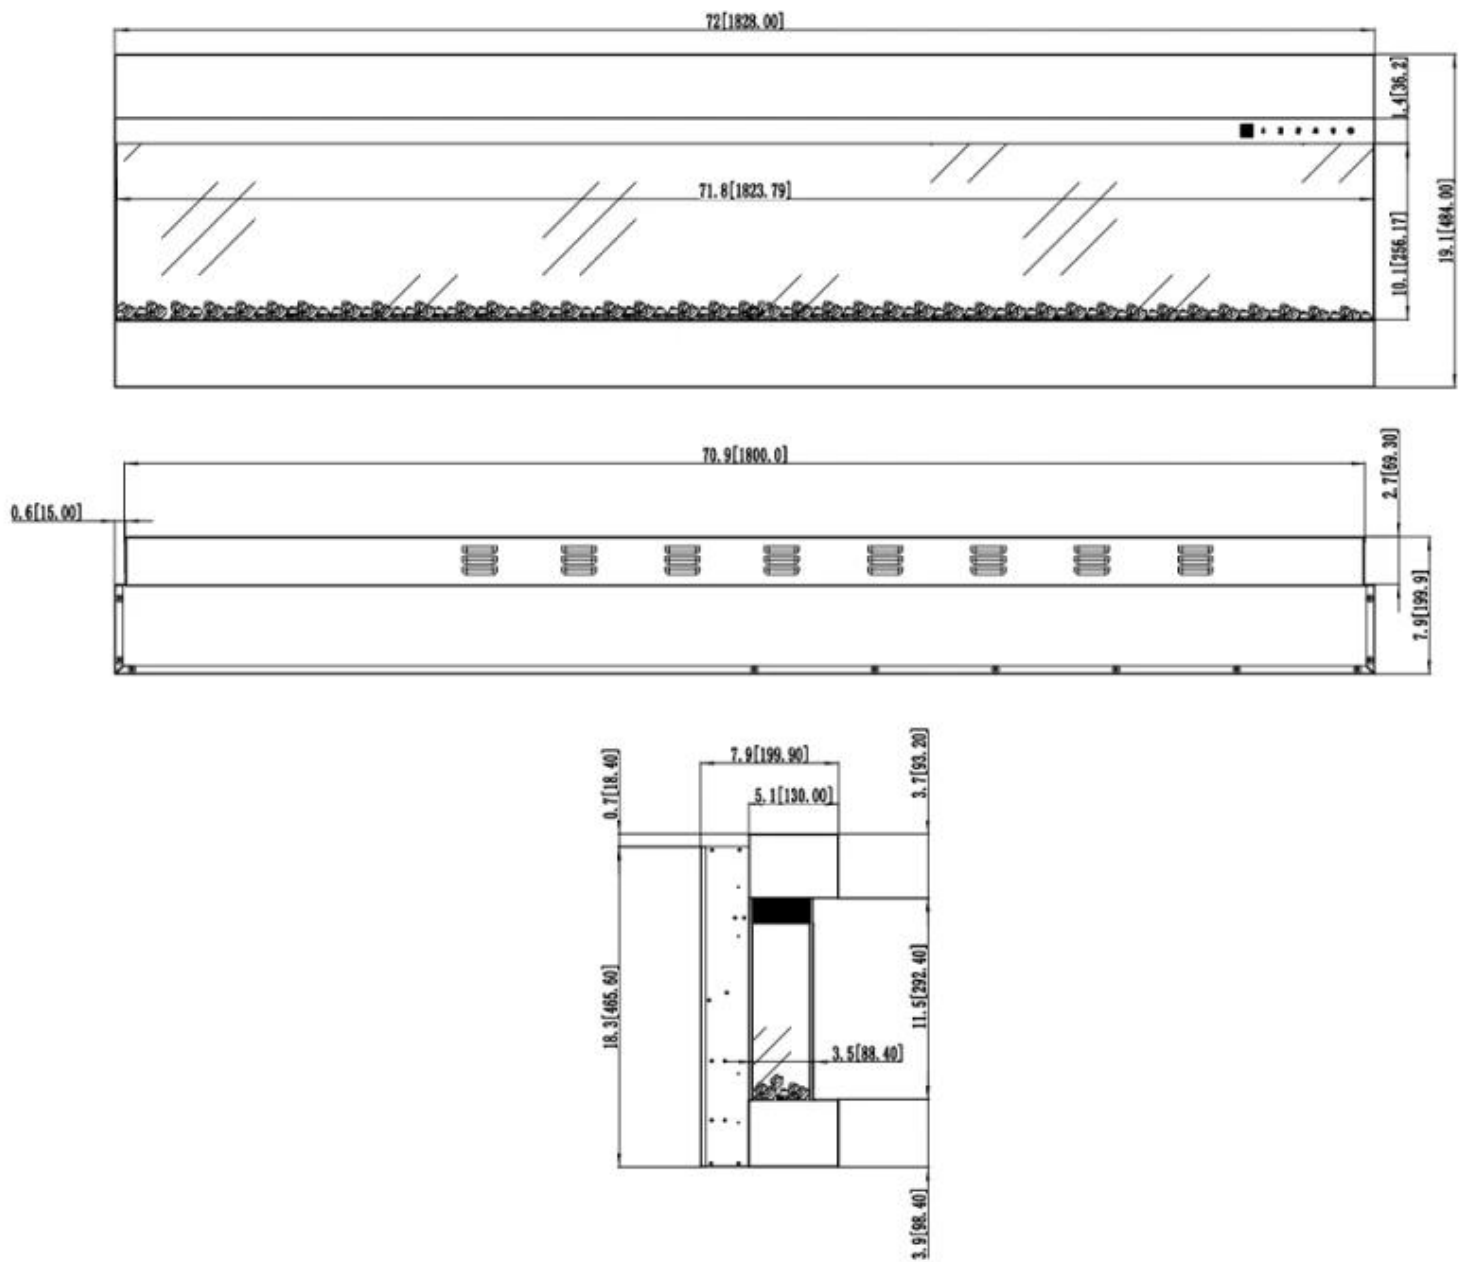

Størrelse

Højde	48,4 cm
Længde/bredde	110 cm
Længde/bredde	127 cm
Længde/bredde	152,4 cm
Længde/bredde	182,8 cm
Længde/bredde	93 cm
Vægt	24 kg
Vægt	28 kg
Vægt	32 kg
Vægt	40 kg

Type

Brug	Indendørs
------	-----------

Type

Certificering	CE
Flammesyn	Front

Type

Garanti	2 år
Produkttype	3-sidet elpejs
Produkttype	Væghængt elektrisk pejs

Udseende

Dekoration	Brænde
Dekoration	Krystaller
Farve	Sort
Finish	Mat

Udseende

Glas højde	10,1 cm
Glas længde	36,4 cm
Glas længde	43,1 cm
Glas længde	49,8 cm
Glas længde	59,8 cm
Glas længde	71,8 cm

Udseende

Glas medfølger	Ja
Interiør	Sort
Materiale	Glas
Materiale	Stål

ISLE - 182 CM / 72 IN

ISLE - 152 CM / 60 IN

ISLE - 127 CM / 50 IN

ISLE - 110 CM / 43 IN

ISLE - 93 CM / 36 IN