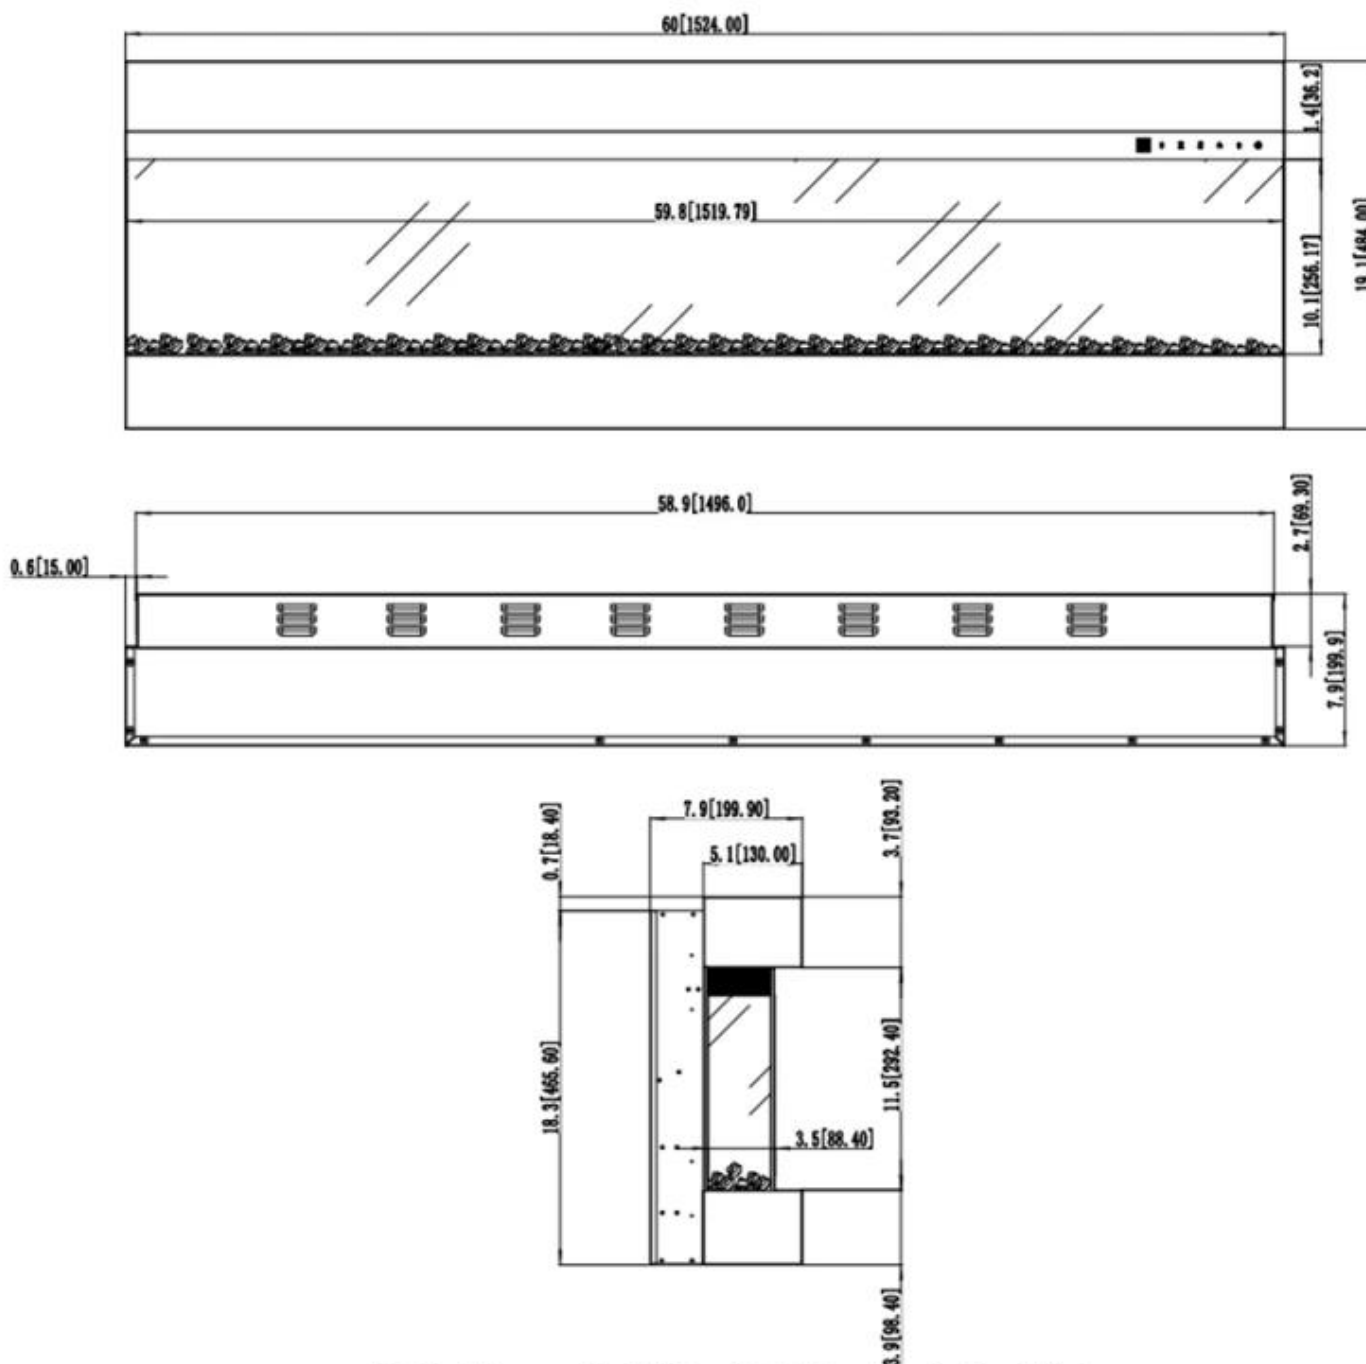

Størrelse

Højde	48,4 cm
Længde/bredde	110 cm
Længde/bredde	127 cm
Længde/bredde	152,4 cm
Længde/bredde	182,8 cm
Længde/bredde	93 cm
Vægt	24 kg
Vægt	28 kg
Vægt	32 kg
Vægt	40 kg

Type

Brug	Indendørs
------	-----------

Type

Certificering	CE
Flammesyn	Front

Type

Garanti	2 år
Produkttype	3-sidet elpejs
Produkttype	Væghængt elektrisk pejs

Udseende

Dekoration	Brænde
Dekoration	Krystaller
Farve	Sort
Finish	Mat

Udseende

Glas højde	10,1 cm
Glas længde	36,4 cm
Glas længde	43,1 cm
Glas længde	49,8 cm
Glas længde	59,8 cm
Glas længde	71,8 cm

Udseende

Glas medfølger	Ja
Interiør	Sort
Materiale	Glas
Materiale	Stål

ISLE - 182 CM / 72 IN

ISLE - 152 CM / 60 IN

ISLE - 127 CM / 50 IN

ISLE - 110 CM / 43 IN

ISLE - 93 CM / 36 IN