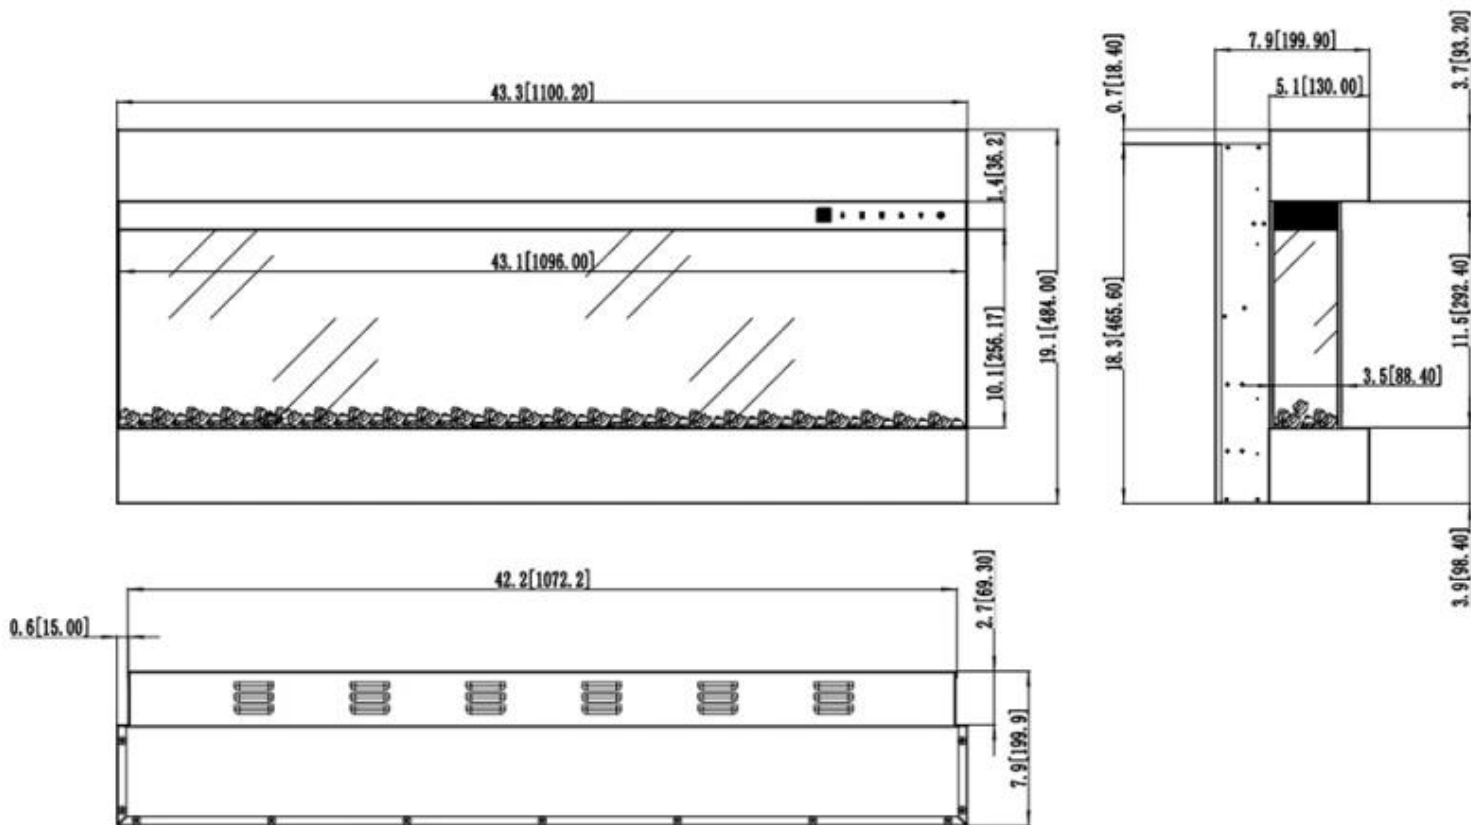

#### Udseende

Interiør	Sort
Materiale	Glas
Materiale	Stål
Farve	Sort
Finish	Mat
Dekoration	Krystaller
Dekoration	Brænde
Glas medfølger	Ja
Glas højde	10,1 cm
Glas længde	71,8 cm
Glas længde	59,8 cm
Glas længde	49,8 cm
Glas længde	43,1 cm
Glas længde	36,4 cm

## Mål og vægt

	19,9 cm
Bredde	110 cm
Bredde	93 cm
Bredde	182,8 cm
Bredde	152,4 cm
Bredde	127 cm
Højde	48,4 cm
Dybde	19,9 cm
Vægt	40 kg
Vægt	32 kg
Vægt	28 kg
Vægt	24 kg

ISLE - 182 CM / 72 IN

ISLE - 152 CM / 60 IN

ISLE - 127 CM / 50 IN

ISLE - 110 CM / 43 IN

ISLE - 93 CM / 36 IN