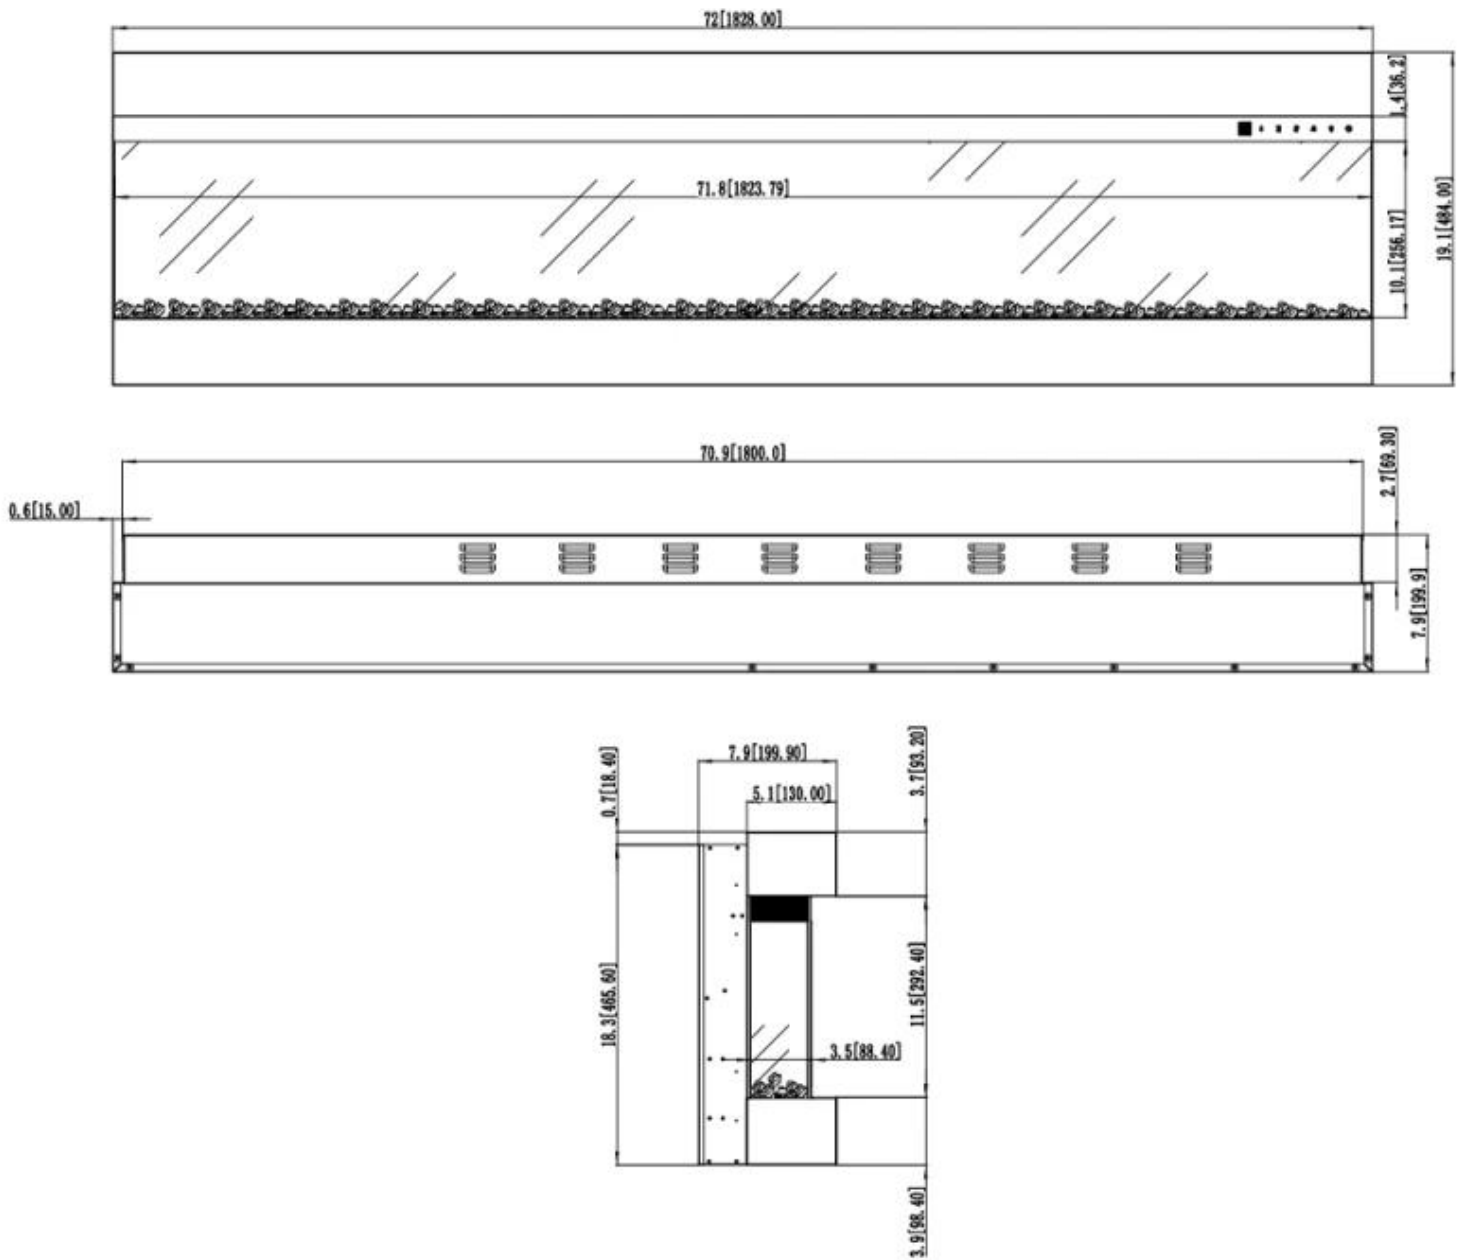

## ISLE - 3-SIDET ELPEJS

ELP-80-101

Isle er en væghængt elpejs med kig til flammerne fra 3 sider. Mulighed for flere forskellige flammefarver. Vælg mellem mange størrelser.

#### Udseende

Interiør	Sort
Materiale	Glas
Materiale	Stål
Farve	Sort
Finish	Mat
Dekoration	Krystaller
Dekoration	Brænde
Glas medfølger	Ja
Glas højde	10,1 cm
Glas længde	71,8 cm
Glas længde	59,8 cm
Glas længde	49,8 cm
Glas længde	43,1 cm
Glas længde	36,4 cm

## Mål og vægt

	19,9 cm
Bredde	110 cm
Bredde	93 cm
Bredde	182,8 cm
Bredde	152,4 cm
Bredde	127 cm
Højde	48,4 cm
Dybde	19,9 cm
Vægt	40 kg
Vægt	32 kg
Vægt	28 kg
Vægt	24 kg

ISLE - 182 CM / 72 IN

ISLE - 152 CM / 60 IN

ISLE - 127 CM / 50 IN

ISLE - 110 CM / 43 IN

ISLE - 93 CM / 36 IN