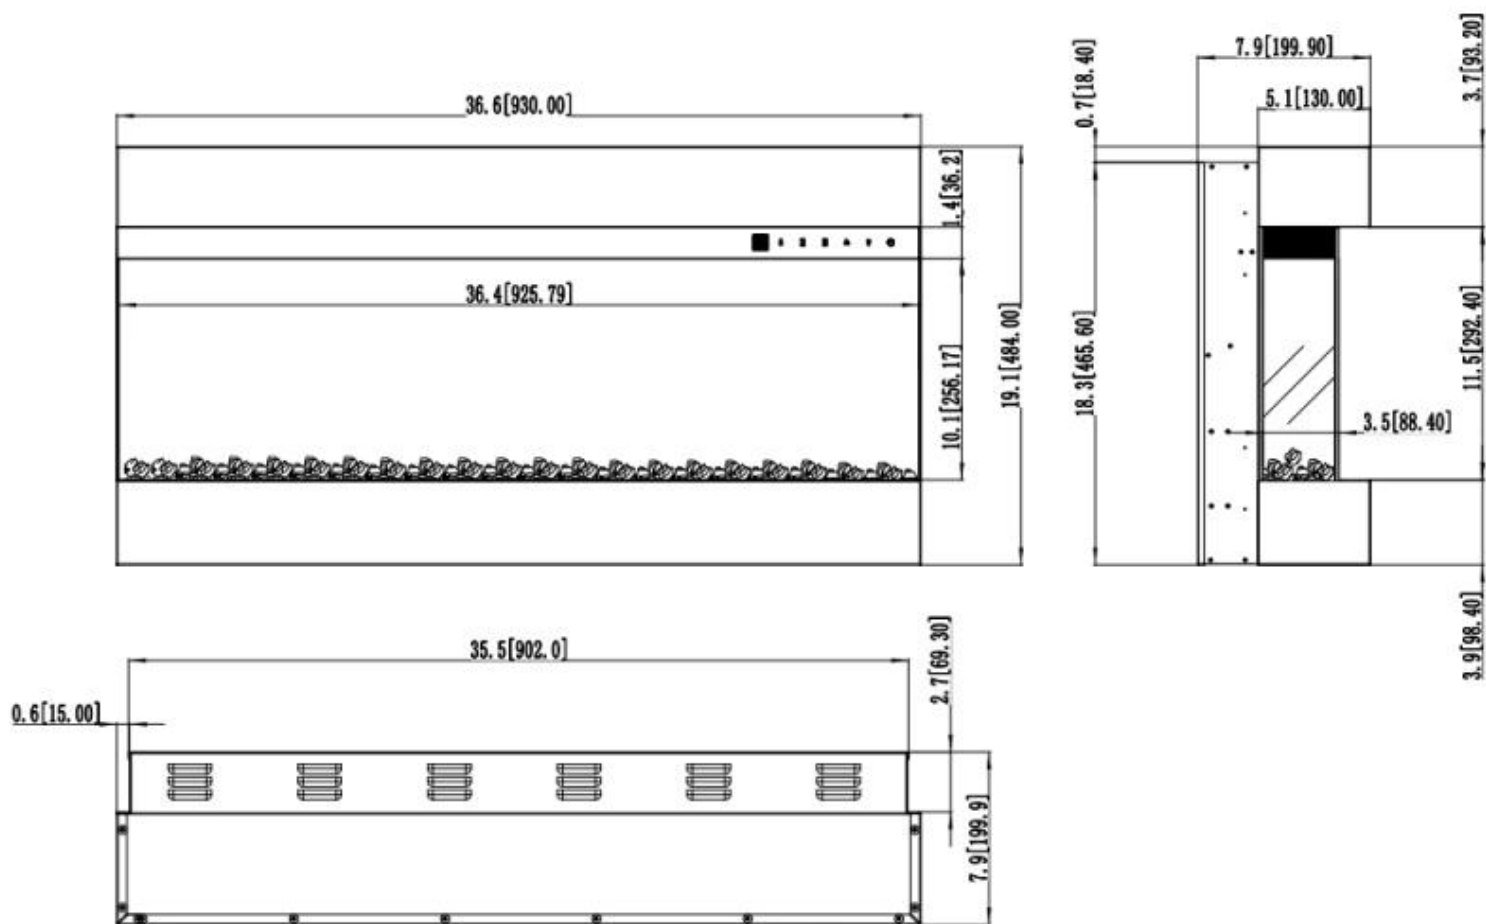

#### Udseende

Interiør	Sort
Materiale	Glas
Materiale	Stål
Farve	Sort
Finish	Mat
Dekoration	Krystaller
Dekoration	Brænde
Glas medfølger	Ja
Glas højde	10,1 cm
Glas længde	71,8 cm
Glas længde	59,8 cm
Glas længde	49,8 cm
Glas længde	43,1 cm
Glas længde	36,4 cm

## Mål og vægt

	19,9 cm
Bredde	110 cm
Bredde	93 cm
Bredde	182,8 cm
Bredde	152,4 cm
Bredde	127 cm
Højde	48,4 cm
Dybde	19,9 cm
Vægt	40 kg
Vægt	32 kg
Vægt	28 kg
Vægt	24 kg

ISLE - 182 CM / 72 IN

ISLE - 152 CM / 60 IN

ISLE - 127 CM / 50 IN

ISLE - 110 CM / 43 IN

ISLE - 93 CM / 36 IN