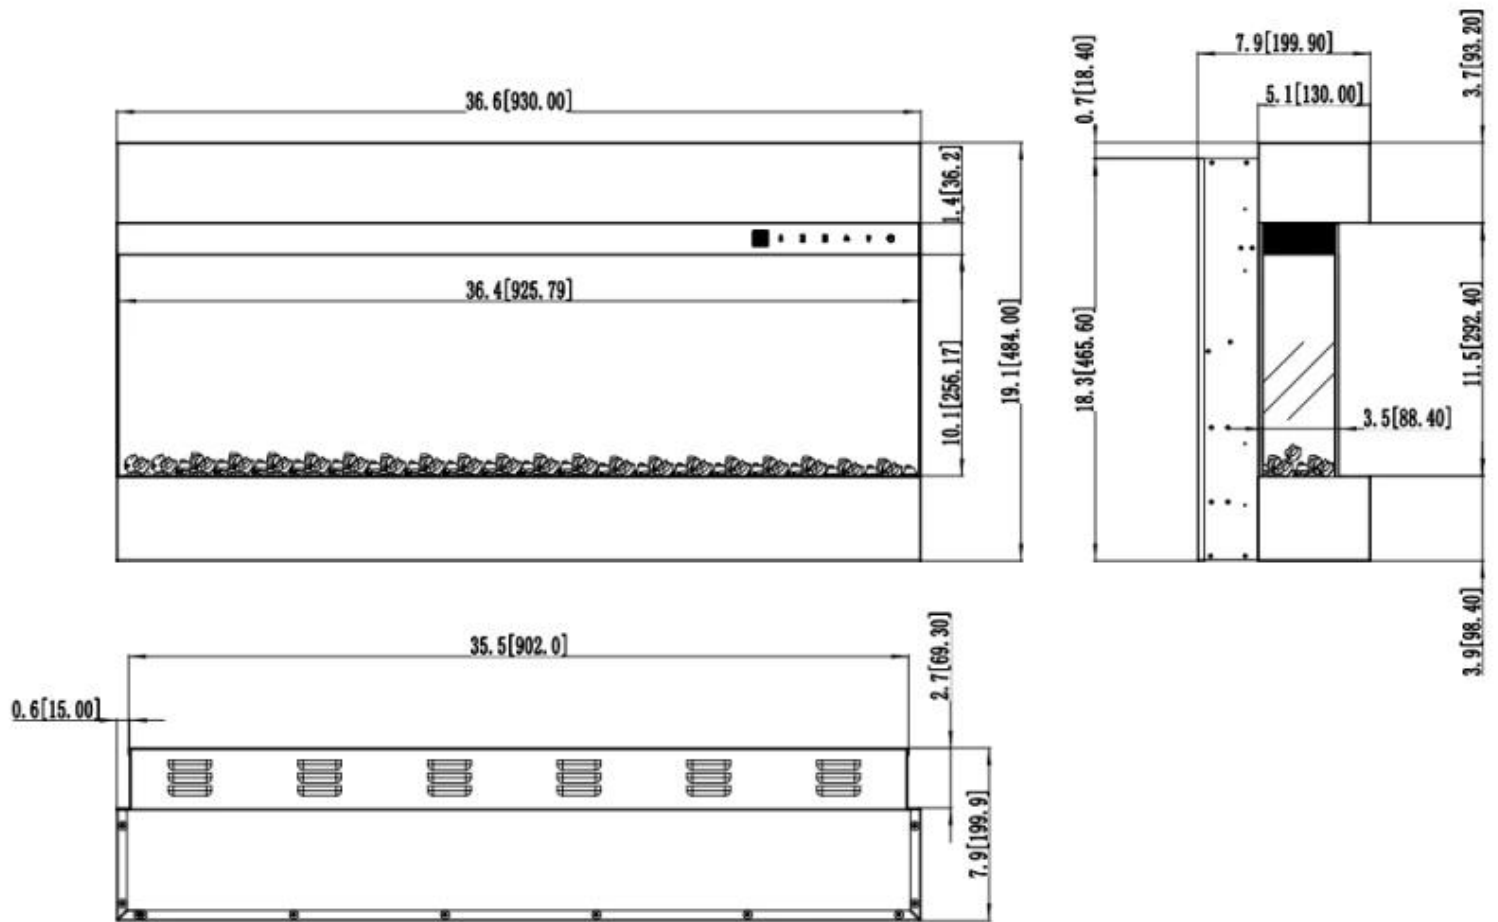

Størrelse

Højde	48,4 cm
Længde/bredde	110 cm
Længde/bredde	127 cm
Længde/bredde	152,4 cm
Længde/bredde	182,8 cm
Længde/bredde	93 cm
Vægt	24 kg
Vægt	28 kg
Vægt	32 kg
Vægt	40 kg

Type

Brug	Indendørs
------	-----------

Type

Certificering	CE
Flammesyn	Front

Type

Garanti	2 år
Produkttype	3-sidet elpejs
Produkttype	Væghængt elektrisk pejs

Udseende

Dekoration	Brænde
Dekoration	Krystaller
Farve	Sort
Finish	Mat

Udseende

Glas højde	10,1 cm
Glas længde	36,4 cm
Glas længde	43,1 cm
Glas længde	49,8 cm
Glas længde	59,8 cm
Glas længde	71,8 cm

Udseende

Glas medfølger	Ja
Interiør	Sort
Materiale	Glas
Materiale	Stål

ISLE - 182 CM / 72 IN

ISLE - 152 CM / 60 IN

ISLE - 127 CM / 50 IN

ISLE - 110 CM / 43 IN

ISLE - 93 CM / 36 IN