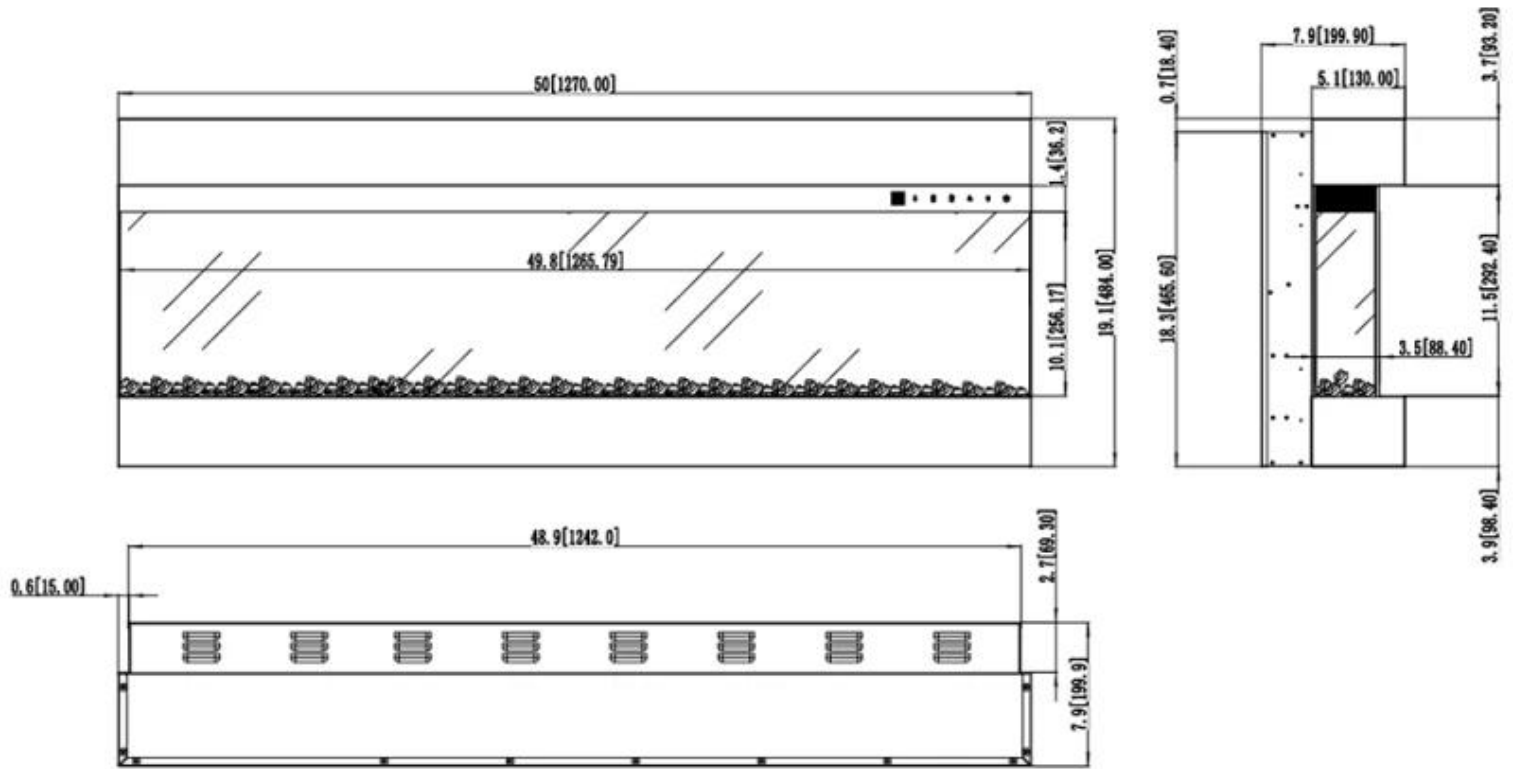

#### Udseende

Interiør	Sort
Materiale	Glas
Materiale	Stål
Farve	Sort
Finish	Mat
Dekoration	Krystaller
Dekoration	Brænde
Glas medfølger	Ja
Glas højde	10,1 cm
Glas længde	71,8 cm
Glas længde	59,8 cm
Glas længde	49,8 cm
Glas længde	43,1 cm
Glas længde	36,4 cm

## Mål og vægt

	19,9 cm
Bredde	110 cm
Bredde	93 cm
Bredde	182,8 cm
Bredde	152,4 cm
Bredde	127 cm
Højde	48,4 cm
Dybde	19,9 cm
Vægt	40 kg
Vægt	32 kg
Vægt	28 kg
Vægt	24 kg

ISLE - 182 CM / 72 IN

ISLE - 152 CM / 60 IN

ISLE - 127 CM / 50 IN

ISLE - 110 CM / 43 IN

ISLE - 93 CM / 36 IN