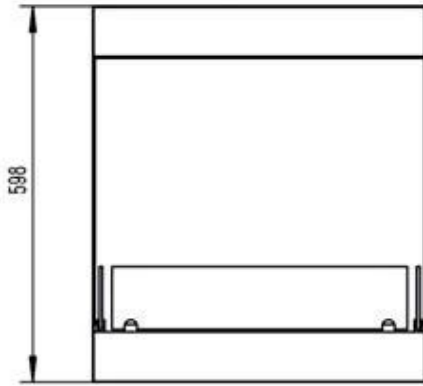

BIOPEJS TIL EKSISTERENDE SKORSTEN - 53 CM

BIO-30-023

Indsats til bioethanol, som er designet til at passe i en eksisterende skorsten. Måler 53 cm i bredden.

TEKNISKE SPECIFIKATIONER

Brændkammer

Aftræk/skorsten	Ikke nødvendig
Anbefalet luftudveksling	1
Brændetid	7,5 timer
Brændkammer model	2,5 Liter Superior
Brændstof	Bioethanol
Fjernbetjening	Nej
Flammelængde	32 cm
Forbrug	0,33 L/t
Justerbar	Ja
Kapacitet	2,5 Liter
Kræver strøm	Nej
Min. rumstørrelse.	60 m ³
Styring	Manuel
Varmeeffekt (Max)	2,4 kW

Størrelse

Dybde	30 cm
Højde	59,8 cm
Længde/bredde	53 cm
Vægt	8 kg

Type

Brug	Indendørs
Garanti	2 år
Producent	ScandiFlames
Produkttype	3-sidet indbygningsbiopejs

Udseende

Farve	Sort
Glas medfølger	Ja
Materiale	Stål

Front

Top