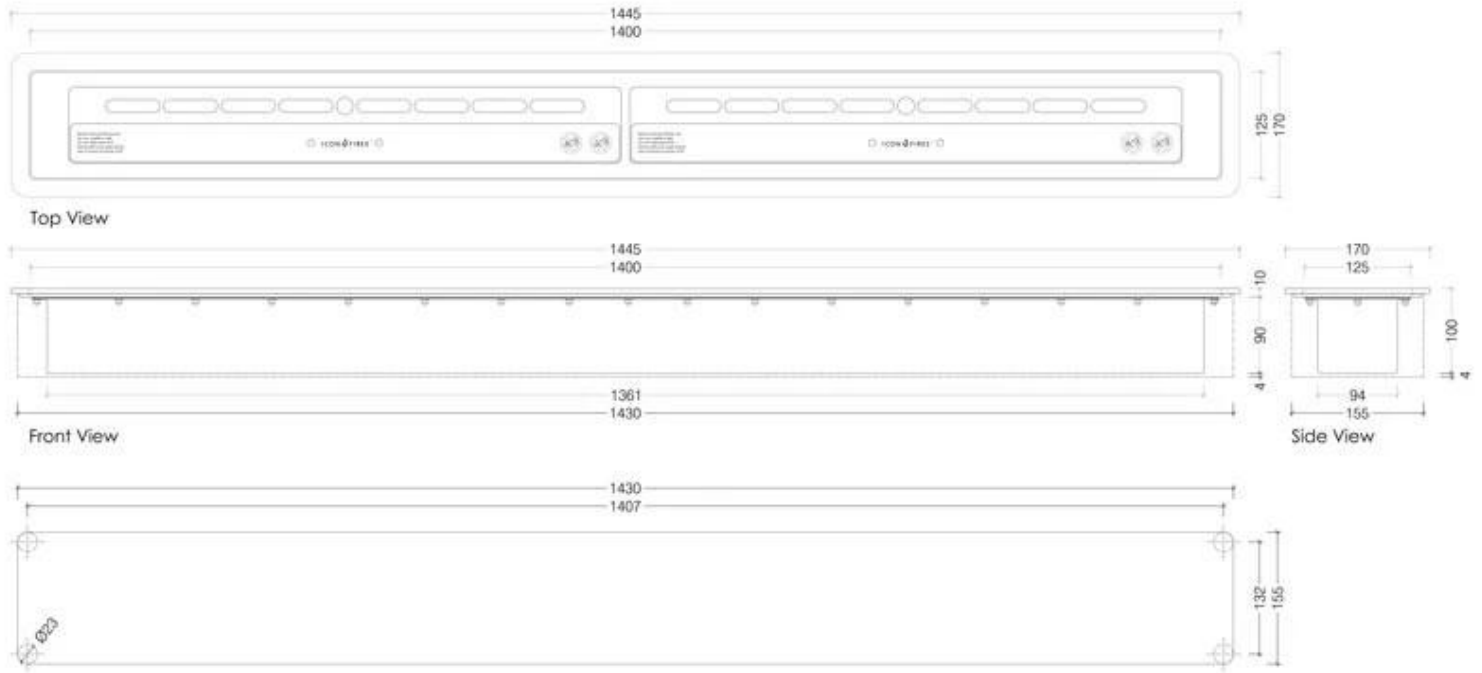

Slimline 1400 Biofuel Burner With Mount Plate