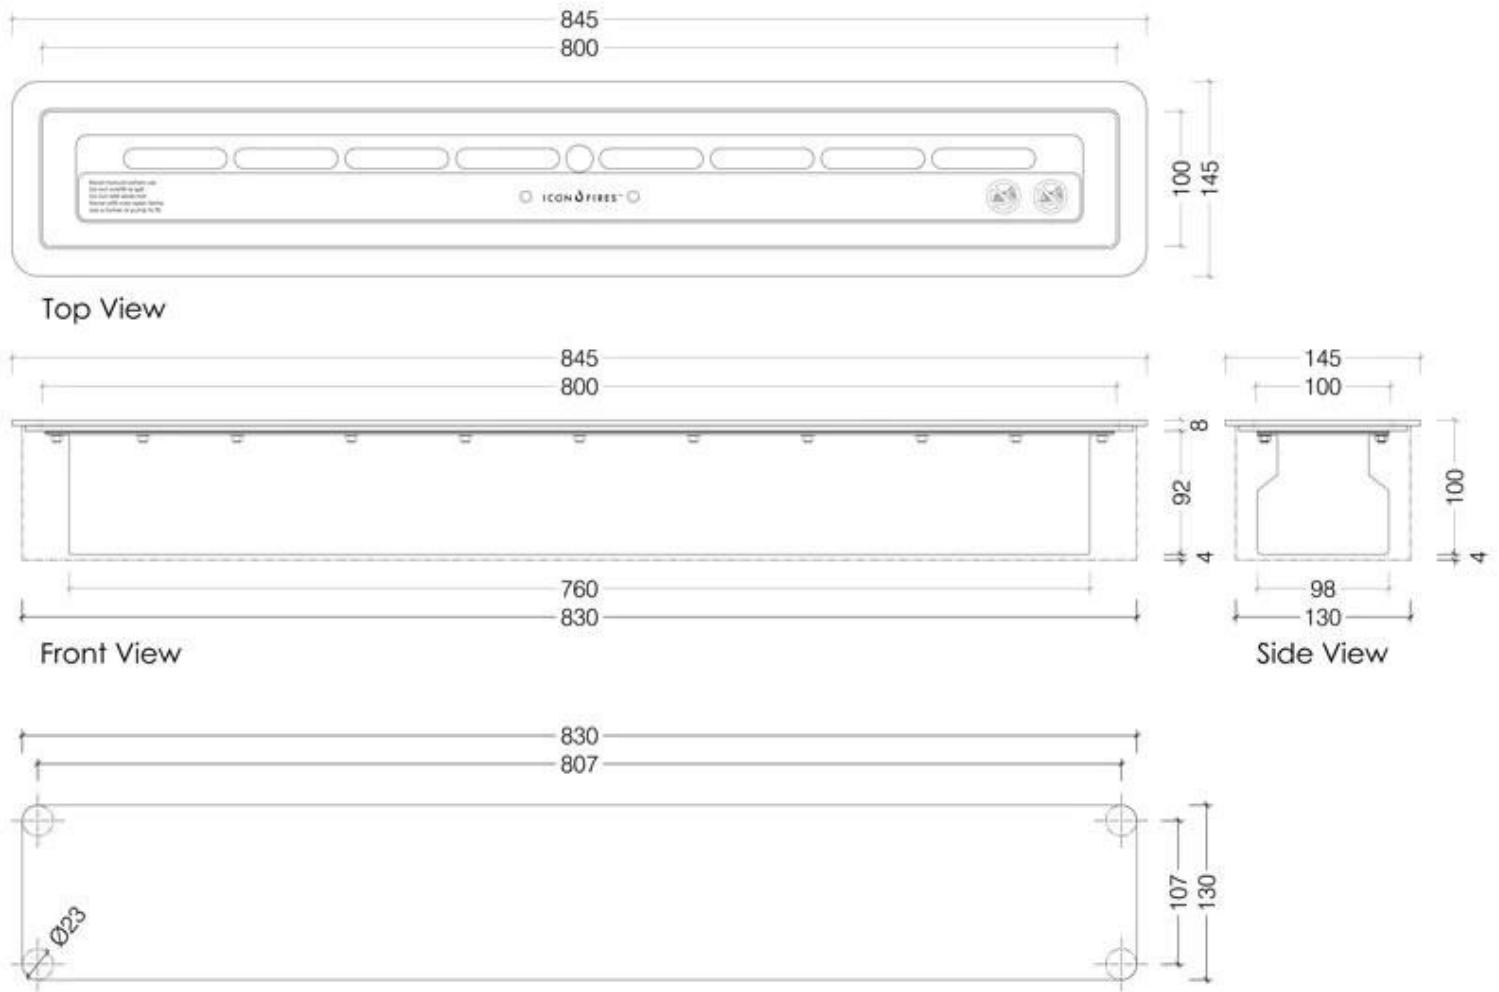

TEKNISKE SPECIFIKATIONER

Brændkammer

Aftræk/skorsten	Ikke nødvendig
Fjernbetjening	Nej
Brændkammer model	Icon Slimline 800
Kræver strøm	Nej
Brændetid	8 timer
Justerbar flamme	Ja
Styring	Manuel
Varmeeffekt (Max)	5,4 kW
Kapacitet	4,5 Liter
Brændstof	Bioethanol
Forbrug	0,6 L/t

Bredde	84,5 cm
Højde	10 cm
Dybde	14,5 cm
Vægt	14 kg

Slimline 800 Biofuel Burner With Mount Plate

© This drawing is copyright and remains the property of IconFires. It may not be retained, copied or used without written consent.