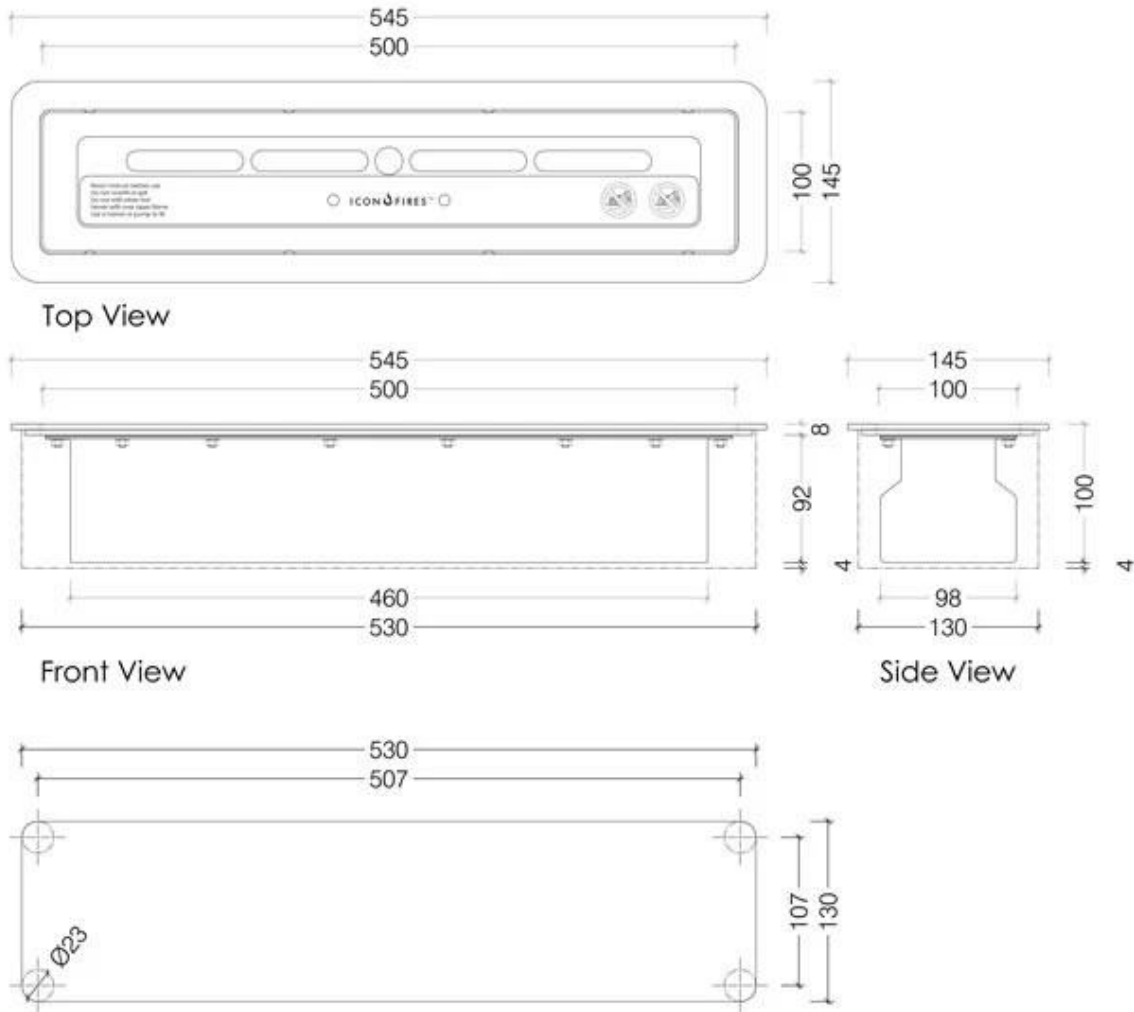

Slimline 500 Biofuel Burner With Mount Plate

© This drawing is copyright and remains the property of iconfires.
It may not be retained, copied or used without written consent.

ICON FIRES™

www.iconfires.com