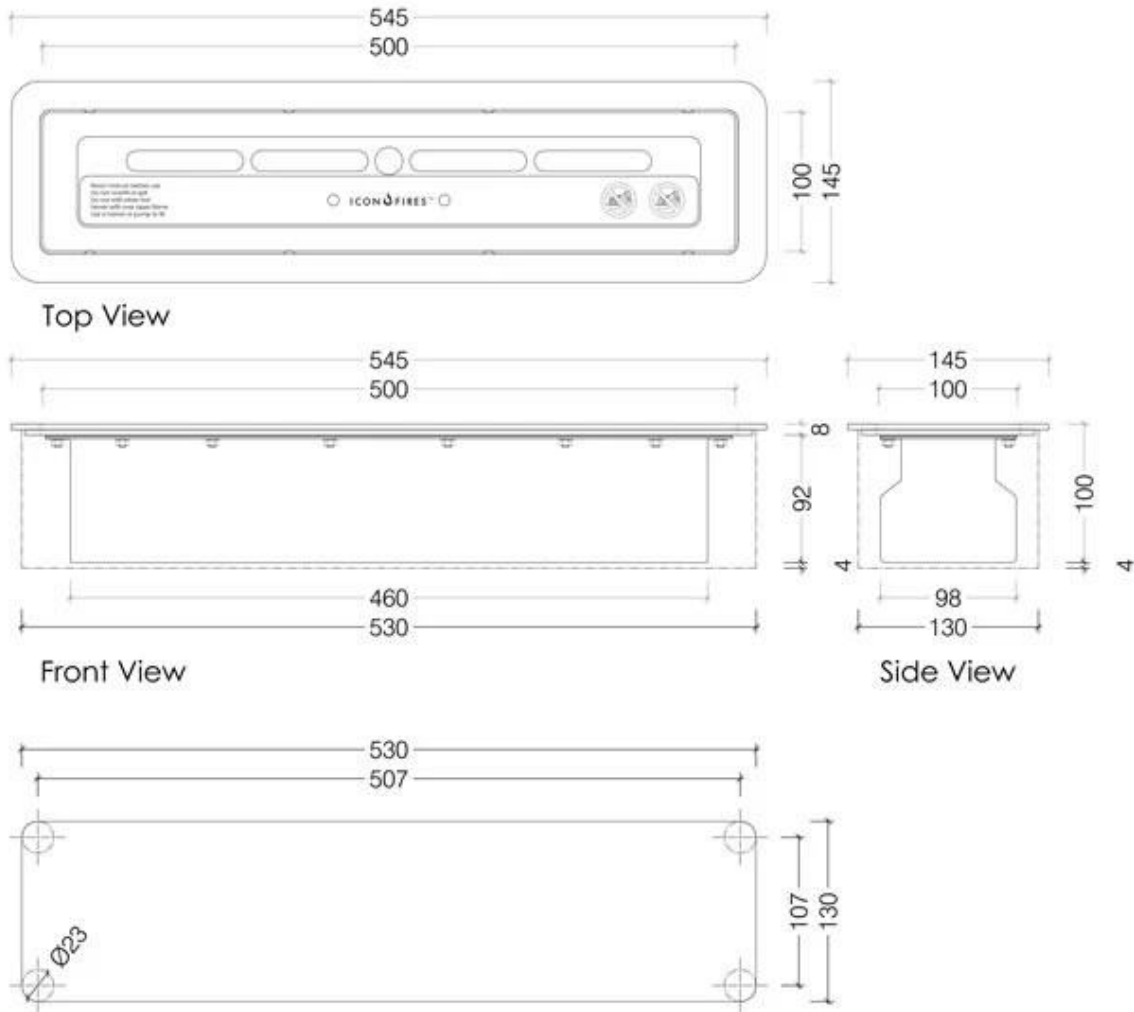

TEKNISKE SPECIFIKATIONER

Brændkammer

Aftræk/skorsten	Ikke nødvendig
Fjernbetjening	Nej
Brændkammer model	Icon Slimline 500
Kræver strøm	Nej
Brændetid	8 timer
Justerbar flamme	Ja
Styring	Manuel
Varmeeffekt (Max)	2,7 kW
Kapacitet	2,75 Liter
Brændstof	Bioethanol
Forbrug	0,3 L/t

Bredde	54,5 cm
Højde	10 cm
Dybde	14,5 cm
Vægt	7 kg

Slimline 500 Biofuel Burner With Mount Plate

© This drawing is copyright and remains the property of iconfires. It may not be retained, copied or used without written consent.