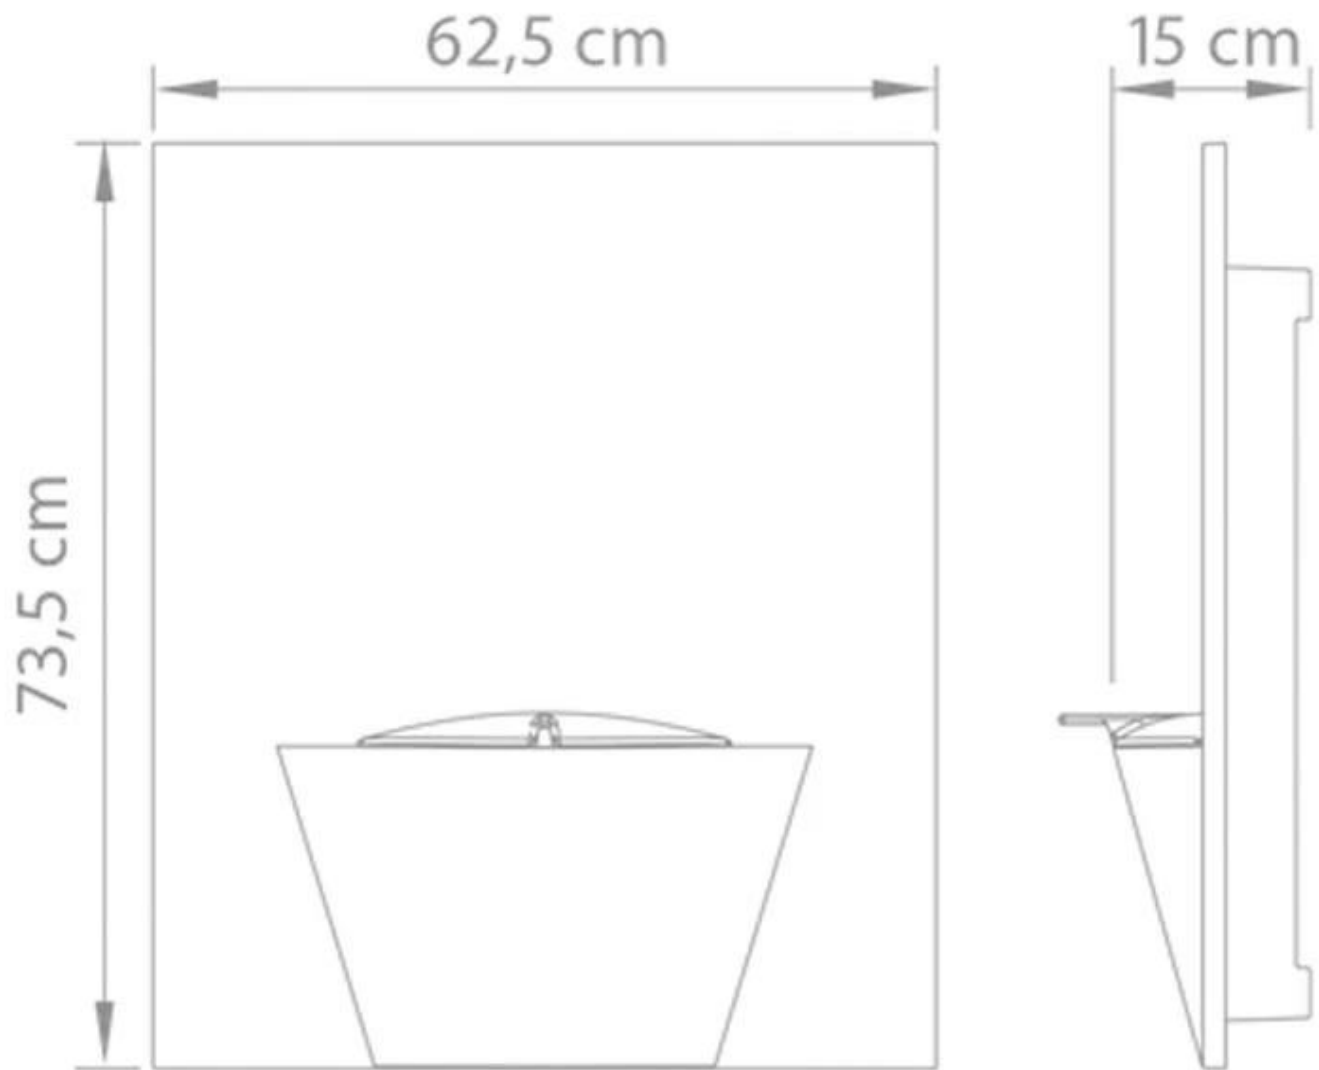

#### Størrelse

	73,5 cm
Dybde	15 cm
Højde	73,5 cm
Vægt	12 kg

#### Udseende

Farve	Sort
-------	------

Gaya  
Weight: 12 kg