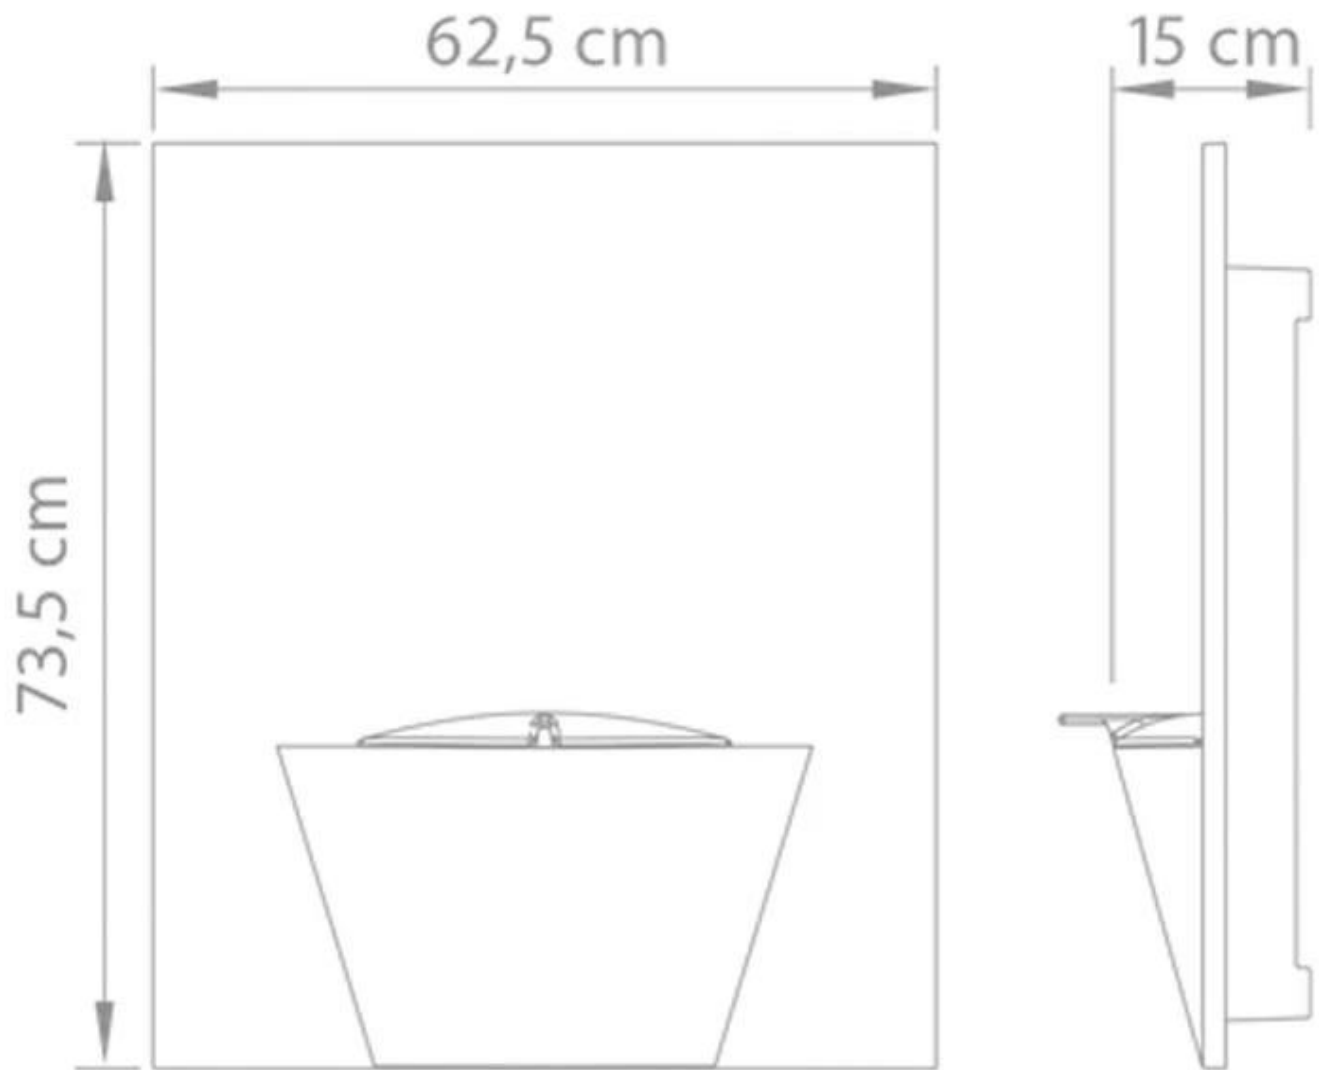

Type

Produkttype	Væghængt biopejs
Producent	Safretti
Designer	Roderick Vos.

Udseende

Farve	Sort
-------	------

Mål og vægt

	73,5 cm
Højde	73,5 cm
Dybde	15 cm
Vægt	12 kg

Gaya
Weight: 12 kg