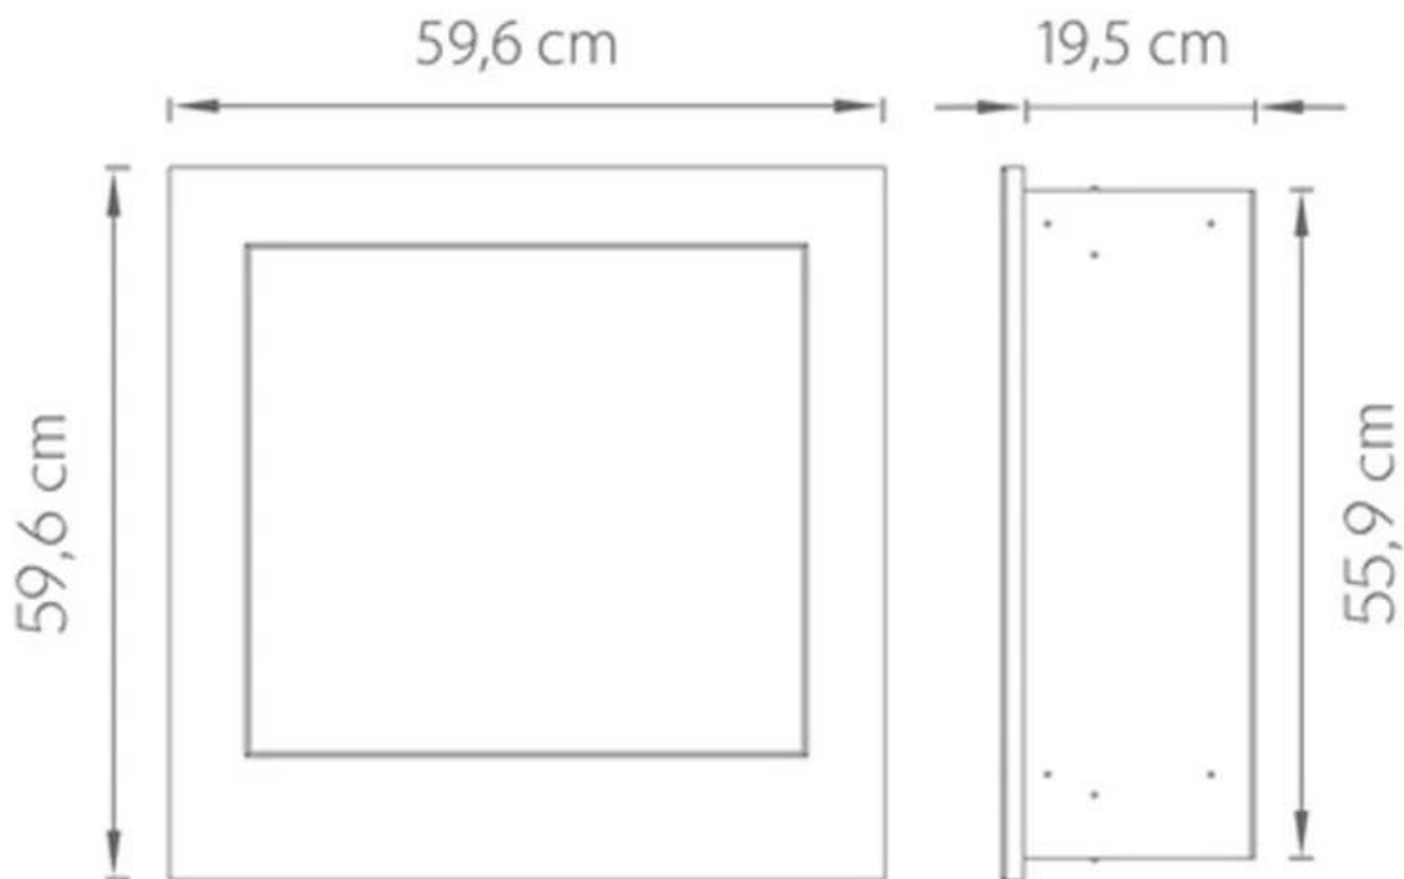

#### Mål og vægt

Højde	70 cm
Dybde	17,5 cm
Vægt	32 kg

Nemo  
Weight: 28 kg