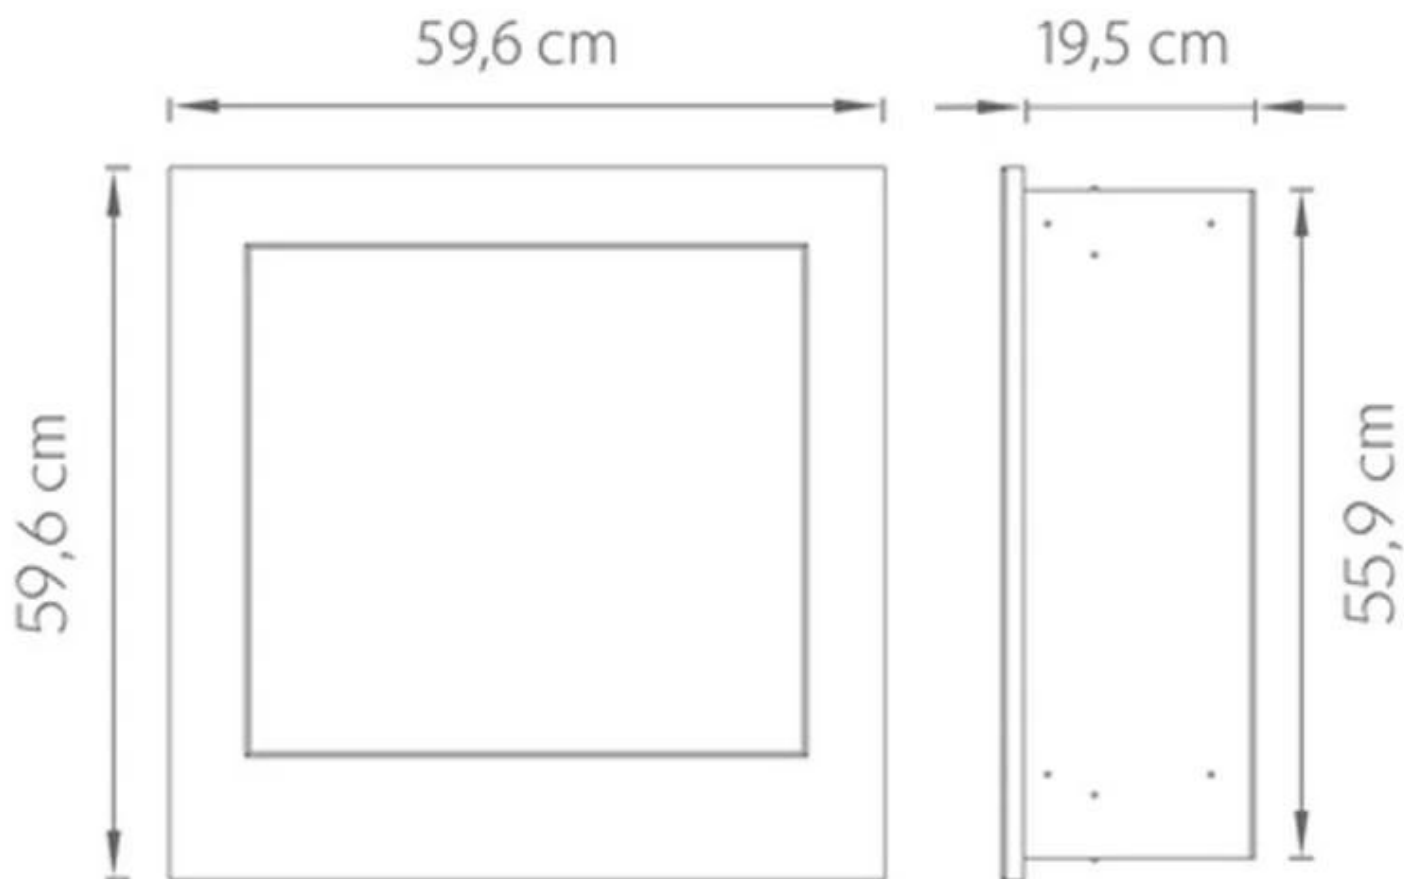

NEMO VÆGHÆNGT BIOPEJS - SORT

BIO-60-228

Flot væghængt biopejs fra Safretti, der også kan bruges som indbygningsbiopejs. Fås også i en hvid udgave. Unikt design.

TEKNISKE SPECIFIKATIONER

Brændkammer

Kapacitet	2 Liter
-----------	---------

Størrelse

	70 cm
Dybde	17,5 cm
Vægt	32 kg

Type

Producent	Safretti
Produkttype	Væghængt biopejs

Nemo
Weight: 28 kg