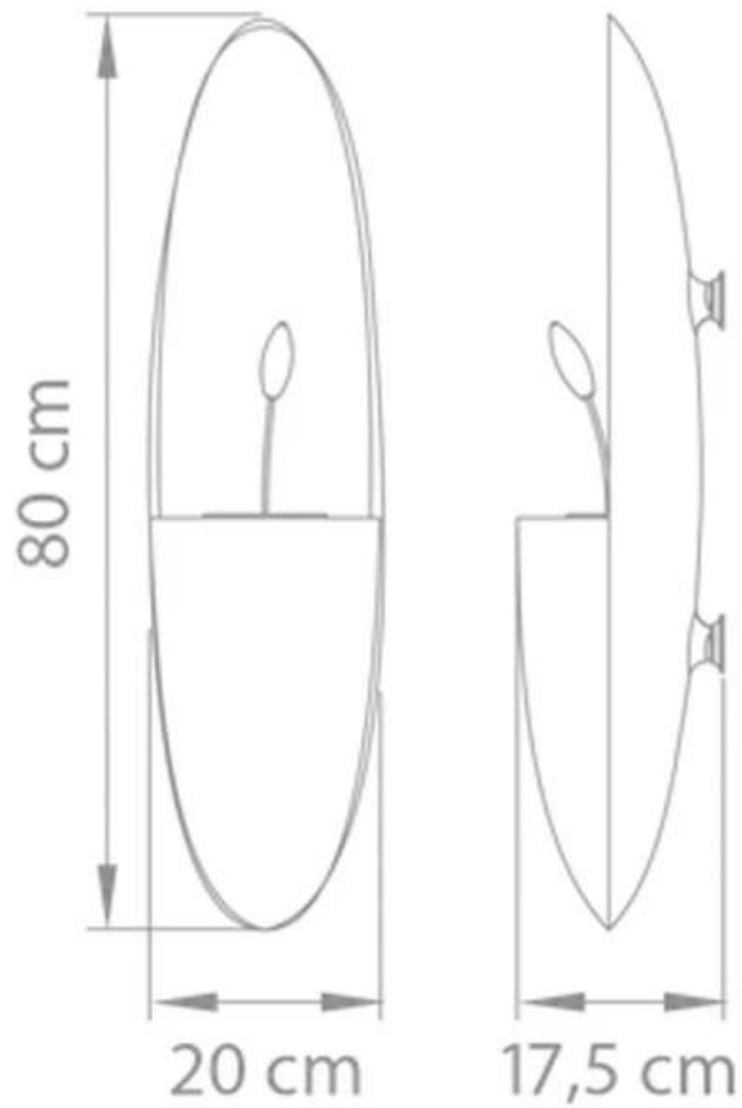

PROMETHEUS PG - GRÅ

BIO-60-227

Safretti Prometheus PG væghængt biopejs. Op til 10 timers brændetid på én opfyldning. Exceptionelt design i grå nuancer.

TEKNISKE SPECIFIKATIONER

Brændkammer

Brændetid	10 timer
Justerbar	Nej
Kapacitet	1,7 Liter
Kræver strøm	Nej
Styring	Manuel
Varmeeffekt (Max)	2 kW

Størrelse

	80 cm
Dybde	17,5 cm
Længde/bredde	20 cm
Vægt	12 kg

Type

Producent	Safretti
Produkttype	Væghængt biopejs

Udseende

Farve	Grå
-------	-----

Prometheus PG & PB
Weight: 12 kg