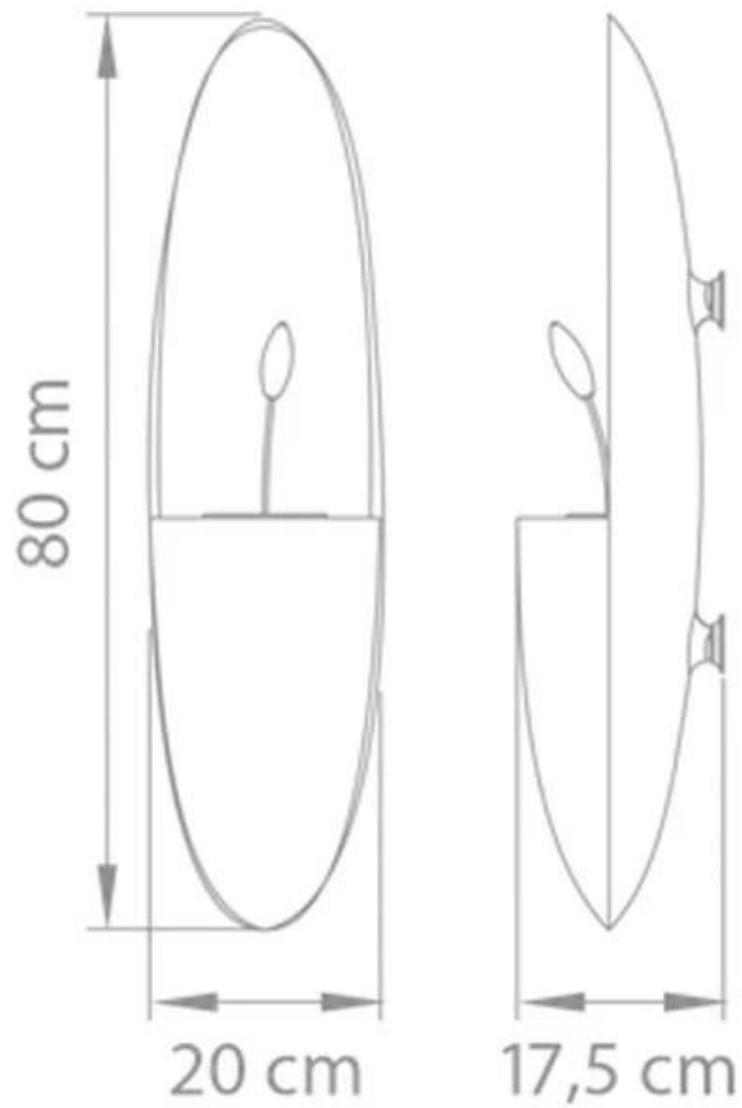

Prometheus PG & PB
Weight: 12 kg