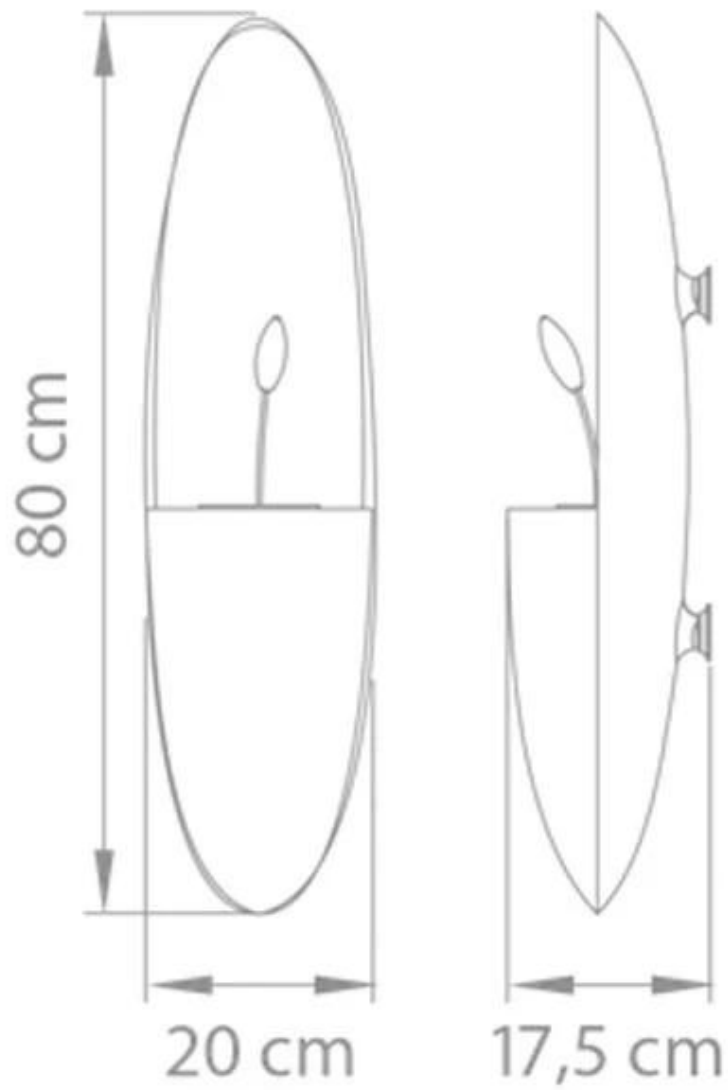

#### Mål og vægt

Højde	80 cm
Bredde	20 cm
Dybde	17,5 cm

Prometheus PG & PB  
Weight: 12 kg