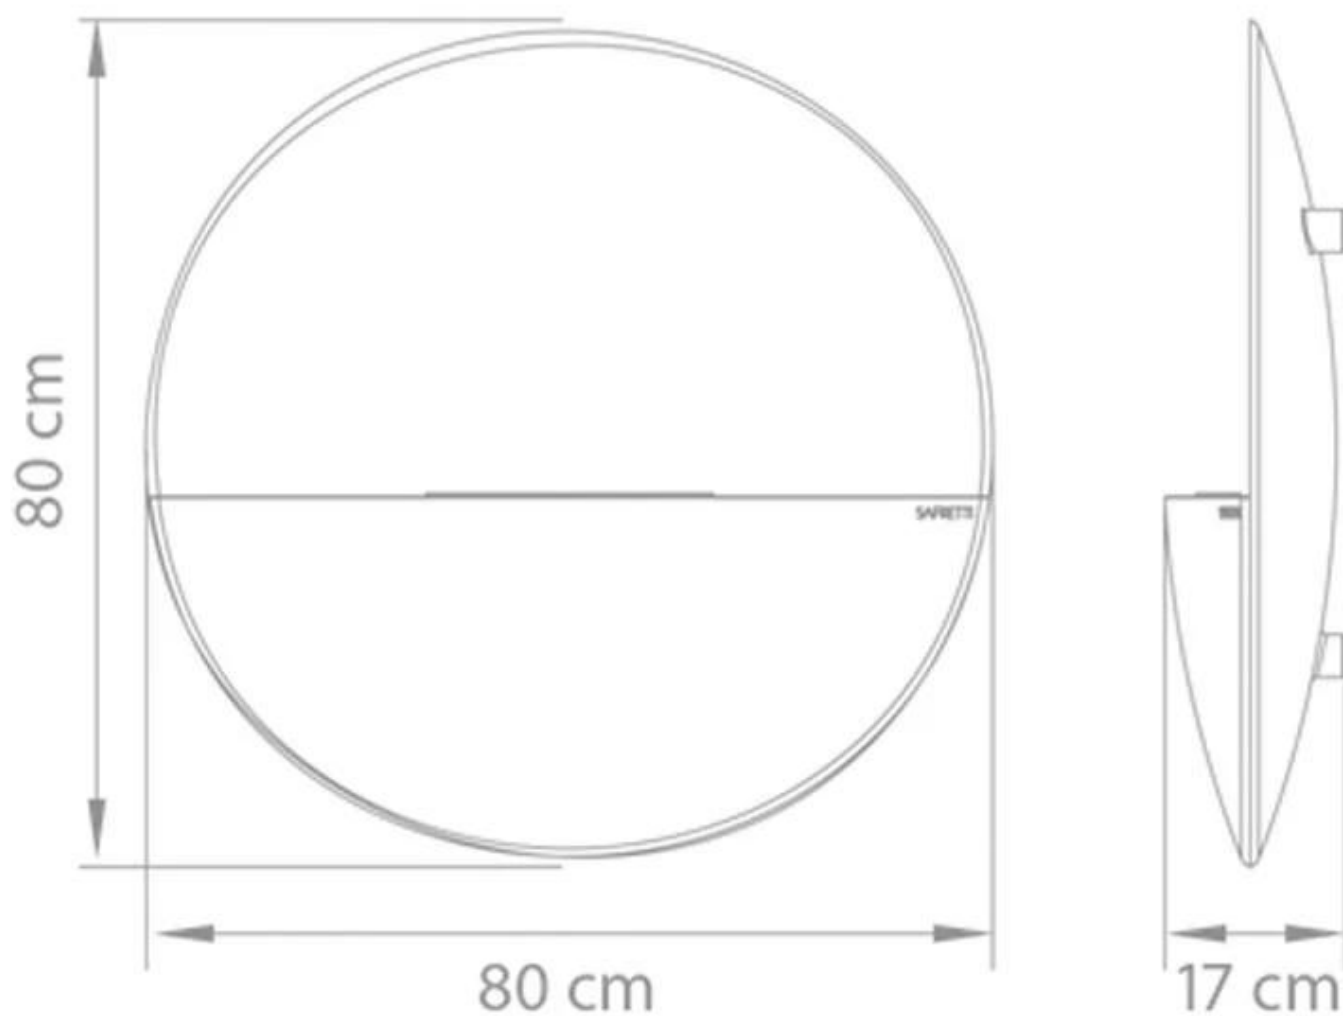

Type

Produkttype	Væghængt biopejs
Producent	Safretti
Designer	Frans Schrofer

Udseende

Farve	Grå
-------	-----

Mål og vægt

Højde	80 cm
Dybde	17 cm
Diameter	80 cm
Vægt	15 kg

Prometheus RG & RB
Weight: 15 kg