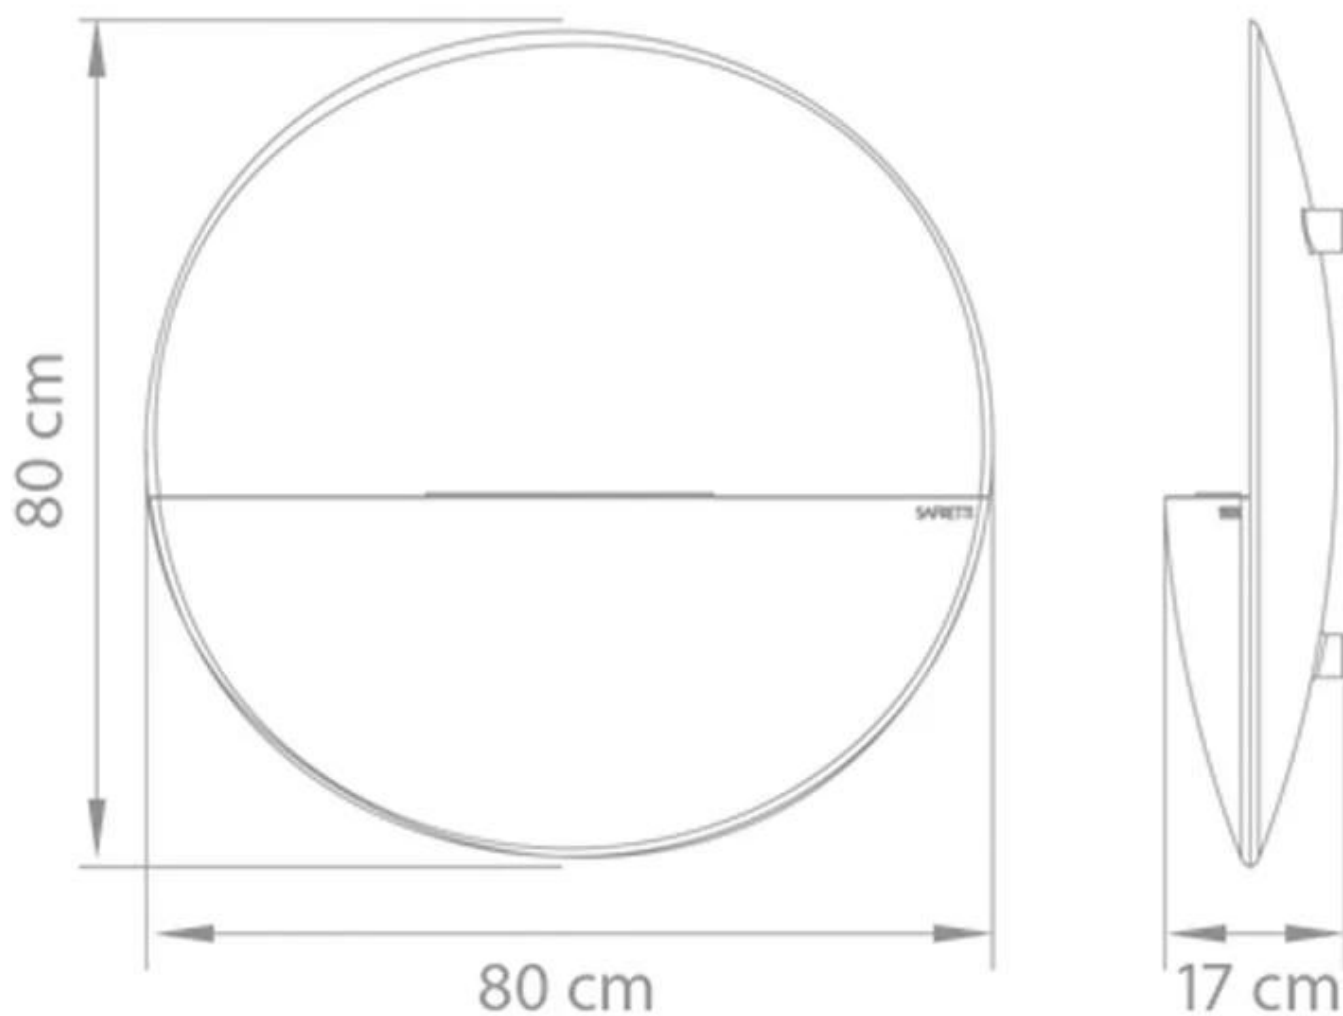

Størrelse

	80 cm
Diameter	80 cm
Dybde	17 cm
Vægt	15 kg

Type

Designer	Frans Schrofer
Producent	Safretti
Produkttype	Væghængt biopejs

Udseende

Farve	Grå
-------	-----

Prometheus RG & RB
Weight: 15 kg