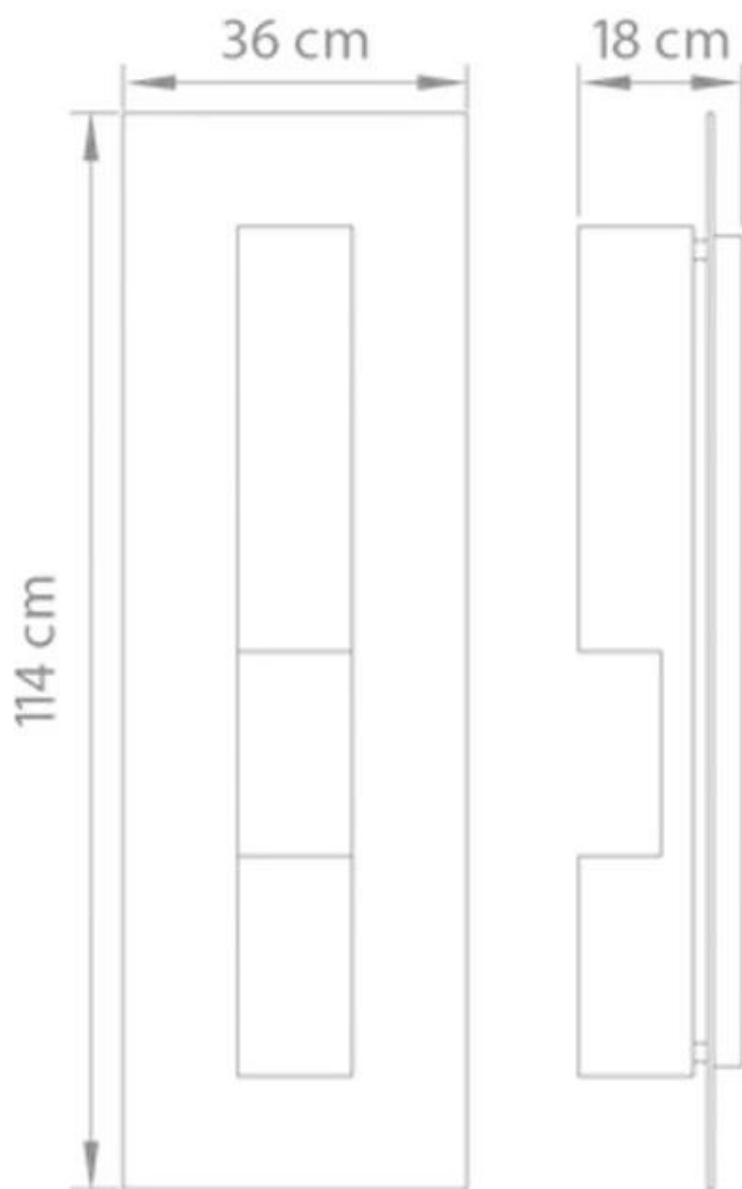

Størrelse

Højde	114 cm
Dybde	18 cm
Længde/bredde	36 cm

Type

Producent	Safretti
Produkttype	Væghængt biopejs

Udseende

Farve	Sort
Materiale	Stål

Riviera LE GL
Weight: 16 kg