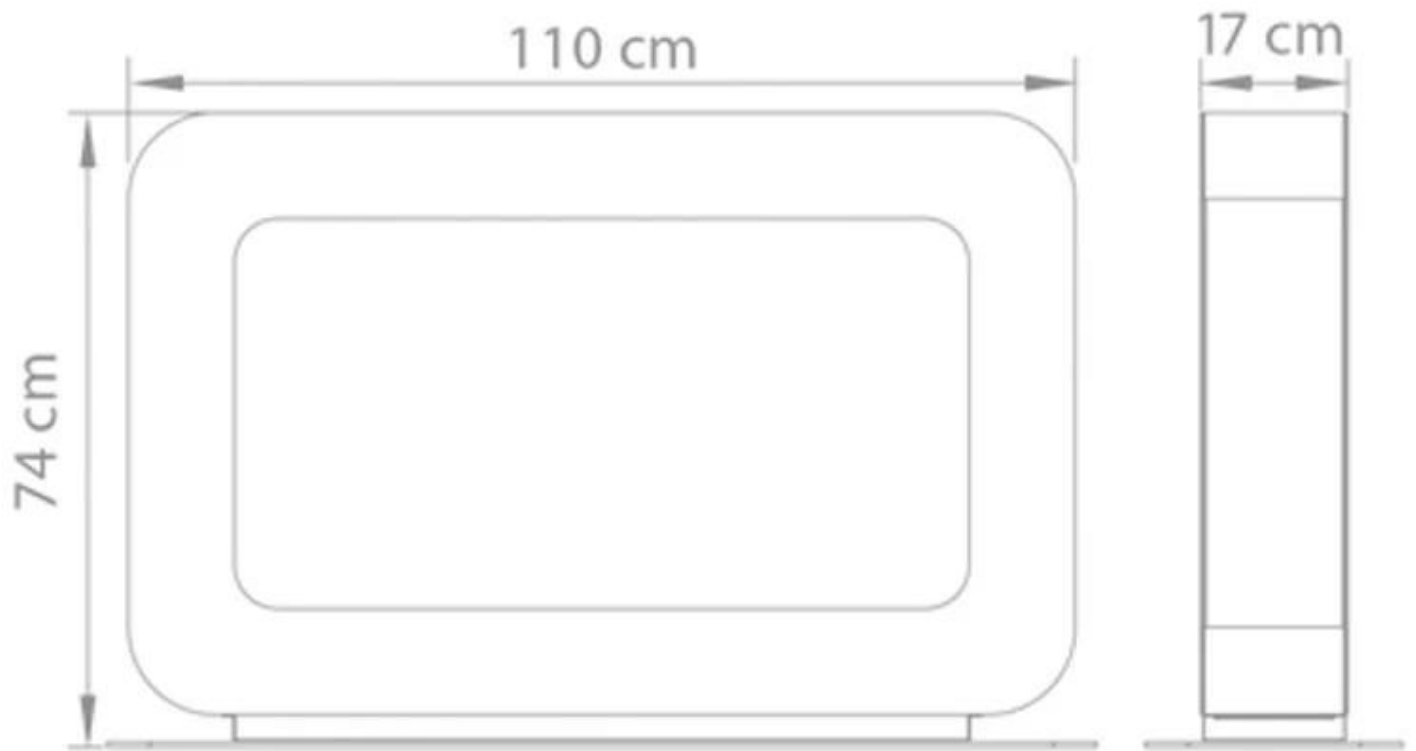

CURVA DT - HVID

BIO-60-212

Curva DT er en fritstående design biopejs fra Hollandske Safretti. Biopejsen har 2x 2 liters brandkar, som hver giver op til 8 t

TEKNISKE SPECIFIKATIONER

Brændkammer

Brændetid	8 timer
Kapacitet	4,0 Liter
Kræver strøm	Nej

Størrelse

	74 cm
Dybde	17 cm
Længde/bredde	110 cm
Vægt	55 kg

Type

Designer	Jan des Bouvrie
Producent	Safretti
Produkttype	Fritstående biopejs

Udseende

Farve	Hvid
Materiale	Pulverlakeret stål

Curva DT
Weight: 55 kg