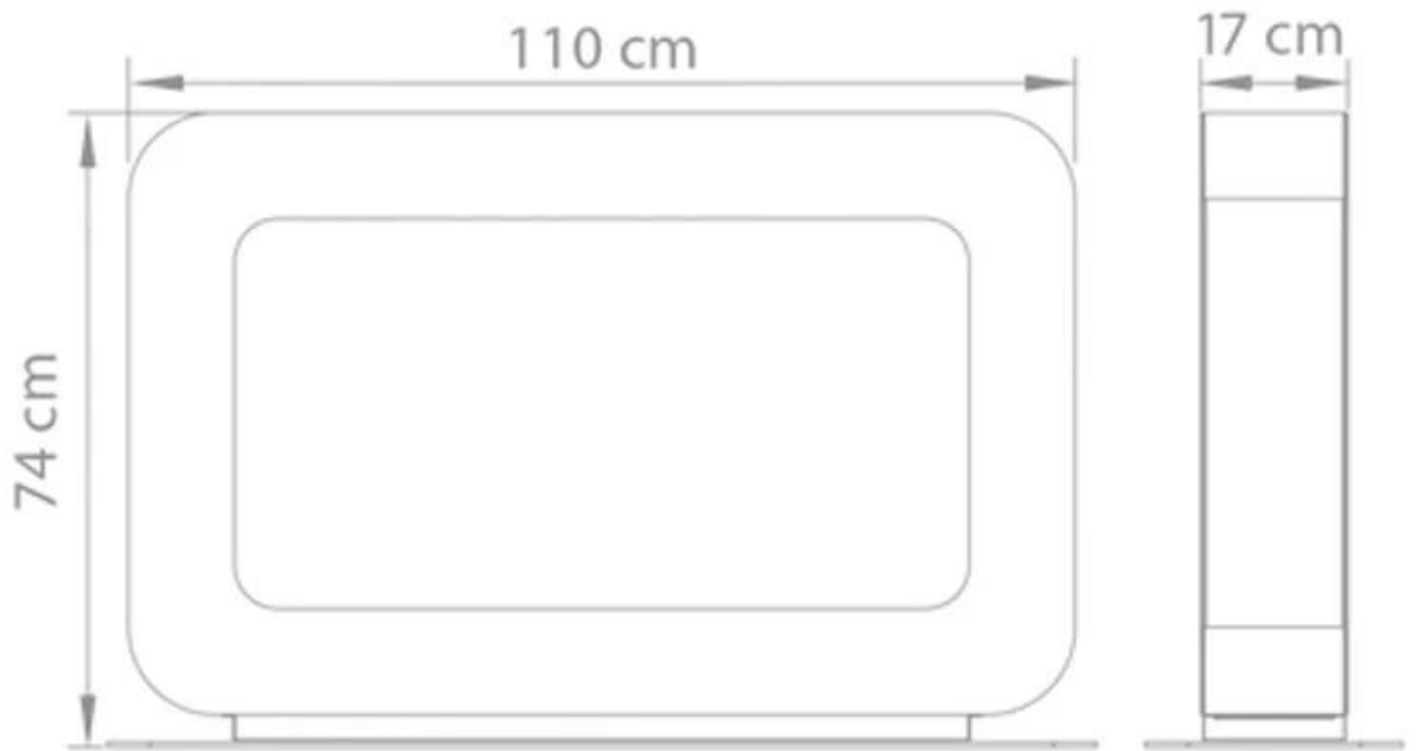

CURVA DT - SORT

BIO-60-211

Curva DT er en to-sidet fritstående biopejs fra Safretti. Biopejsen har 2x 2.0 liters bio brandkar, der hver giver op til 8 timers brændetid.

TEKNISKE SPECIFIKATIONER

Brændkammer

Kræver strøm	Nej
Kapacitet	4,0 Liter
Brændetid	8 timer

Type

Produkttype	Fritstående biopejs
Producent	Safretti

Udseende

Materiale	Pulverlakeret stål
Farve	Sort

Mål og vægt

Højde	74 cm
Bredde	110 cm
Dybde	17 cm
Vægt	55 kg

Curva DT
Weight: 55 kg