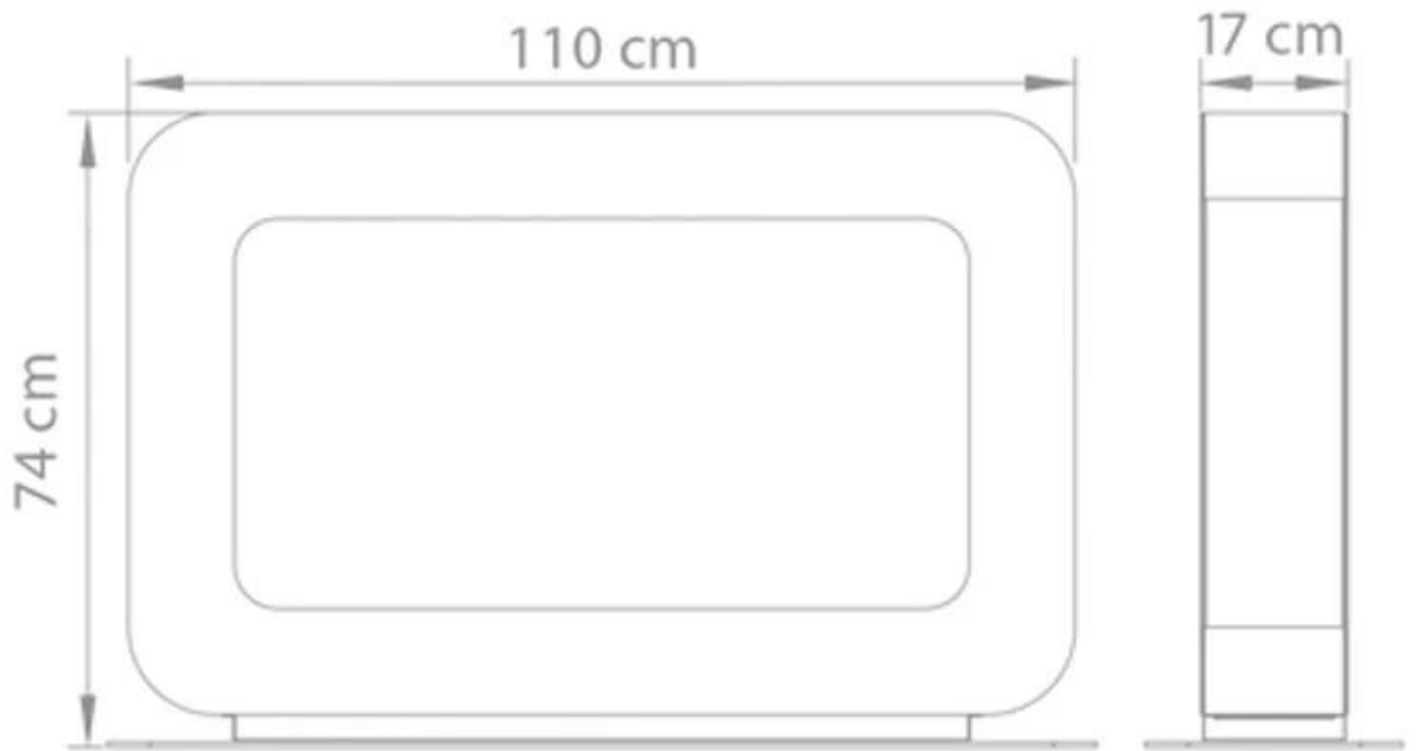

CURVA DT - SORT

BIO-60-211

Curva DT er en to-sidet fritstående biopejs fra Safretti. Biopejsen har 2x 2.0 liters bio brandkar, der hver giver op til 8 timers brændetid.

TEKNISKE SPECIFIKATIONER

Brændkammer

Brændetid	8 timer
Kapacitet	4,0 Liter
Kræver strøm	Nej

Størrelse

Højde	74 cm
Dybde	17 cm
Længde/bredde	110 cm
Vægt	55 kg

Type

Producent	Safretti
Produkttype	Fritstående biopejs

Udseende

Farve	Sort
Materiale	Pulverlakeret stål

Curva DT
Weight: 55 kg