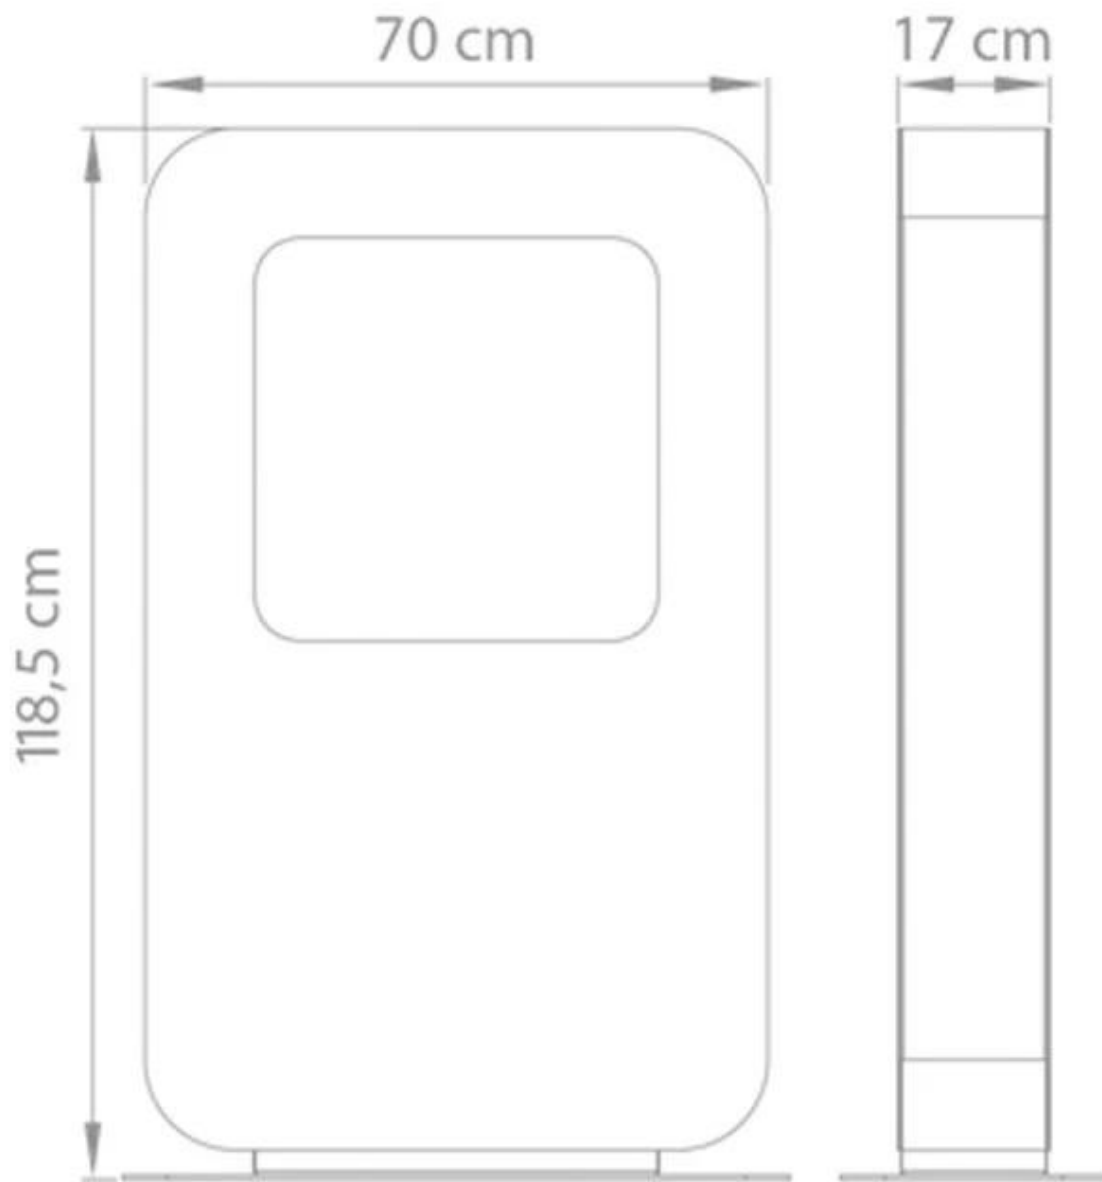

CURVA XT - HVID

BIO-60-208

Curva XT er en fritstående biopejs, med mulighed for at se flammen fra to sider, fra Hollandske Safretti. Curva XT brænder i op

TEKNISKE SPECIFIKATIONER

Brændkammer

Kræver strøm	Nej
Brændetid	8 timer
Kapacitet	2 Liter

Type

Produkttype	Fritstående biopejs
Producent	Safretti

Udseende

Materiale	Pulverlakeret stål
Farve	Hvid

Mål og vægt

Højde	118,5 cm
Bredde	70 cm
Dybde	17 cm

Curva XT
Weight: 55 kg