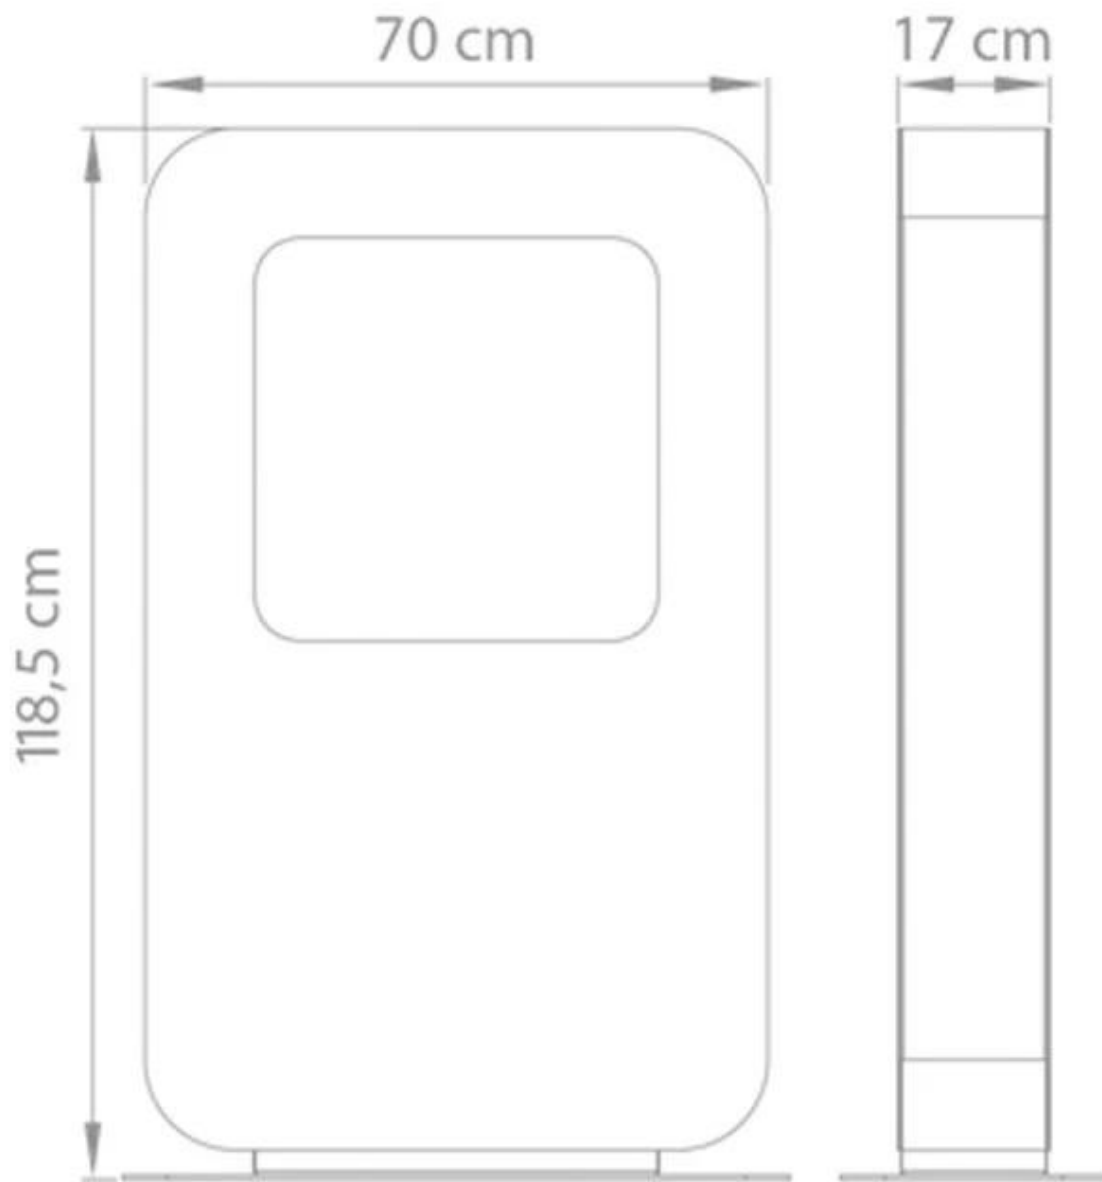

Curva XT
Weight: 55 kg