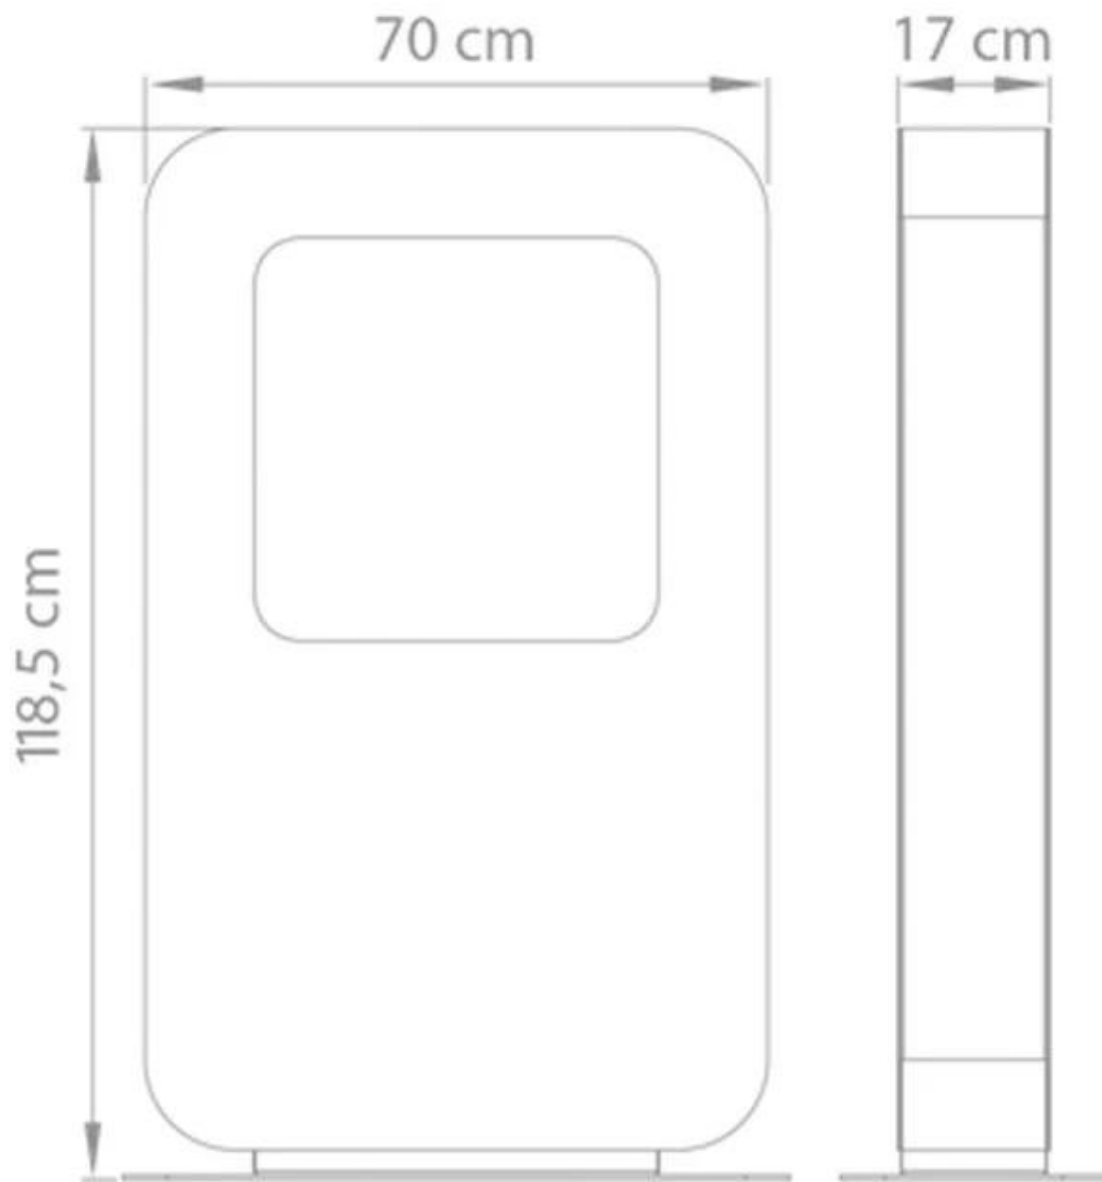

CURVA XT - SORT

BIO-60-207

Curva XT er en fritstående biopejs fra Hollandske Safretti. biopejsen er 118 cm høj og har et 2.0 liters brandkar, der kan brænd

TEKNISKE SPECIFIKATIONER

Brændkammer

Kapacitet	2 Liter
Brændetid	8 timer

Type

Produkttype	Fritstående biopejs
Producent	Safretti

Udseende

Materiale	Pulverlakeret stål
Farve	Sort

Mål og vægt

Højde	118,5 cm
Bredde	70 cm
Dybde	17 cm
Vægt	55 kg

Curva XT
Weight: 55 kg