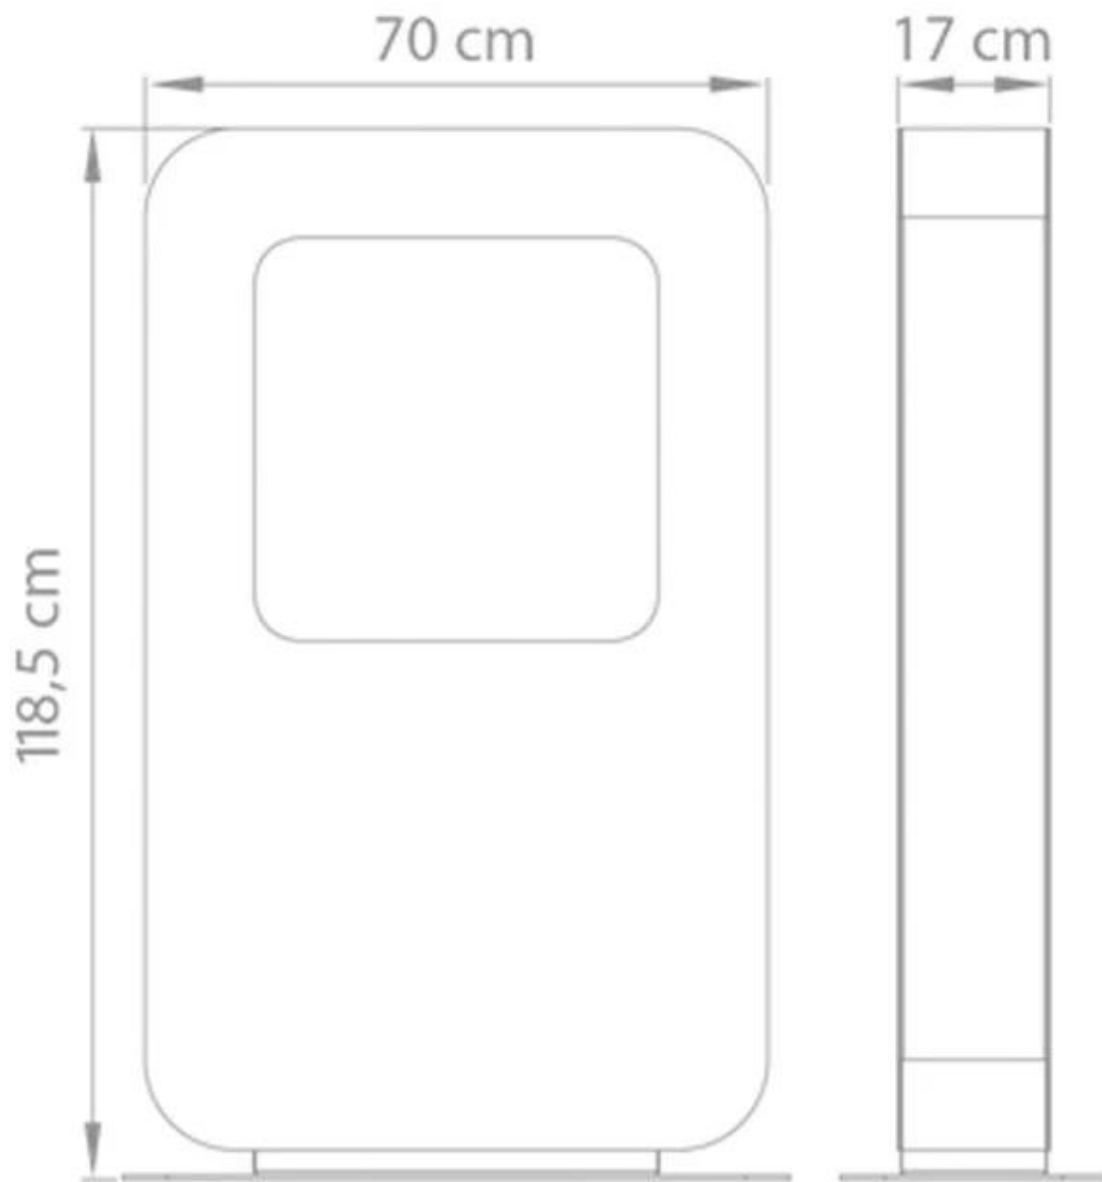

#### Størrelse

Højde	118,5 cm
Dybde	17 cm
Længde/bredde	70 cm
Vægt	55 kg

#### Udseende

Farve	Sort
Materiale	Pulverlakeret stål

Curva XT  
Weight: 55 kg