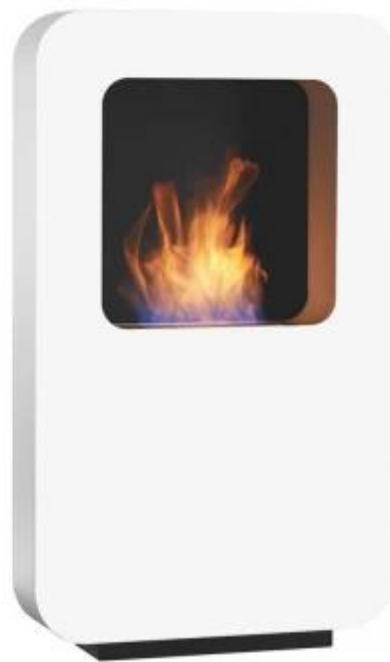

CURVA XL - HVID

BIO-60-206

Stor fritstående biopejs fra Safretti med en højde på 118 cm. Curva XL har et brandkar på 2.0 liter, der brænder i op til 8 timer pr. opfyldning.

TEKNISKE SPECIFIKATIONER

Brændkammer

Brændetid	8 timer
Kapacitet	2 Liter
Kræver strøm	Nej

Type

Produkttype	Fritstående biopejs
Producent	Safretti

Udseende

Materiale	Pulverlakeret stål
Farve	Hvid

Mål og vægt

Højde	118 cm
Bredde	70 cm
Dybde	17,5 cm