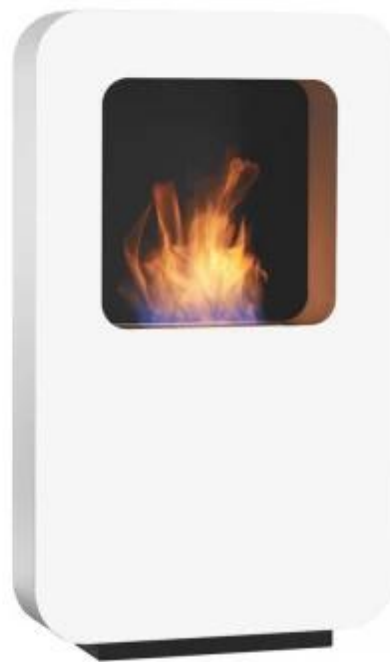

CURVA XL - HVID

BIO-60-206

Stor fritstående biopejs fra Safretti med en højde på 118 cm. Curva XL har et brandkar på 2.0 liter, der brænder i op til 8 timer pr. opfyldning.

TEKNISKE SPECIFIKATIONER

Brændkammer

Brændetid	8 timer
Kapacitet	2 Liter
Kræver strøm	Nej

Størrelse

Højde	118 cm
Dybde	17,5 cm
Længde/bredde	70 cm

Type

Producent	Safretti
Produkttype	Fritstående biopejs

Udseende

Farve	Hvid
Materiale	Pulverlakeret stål