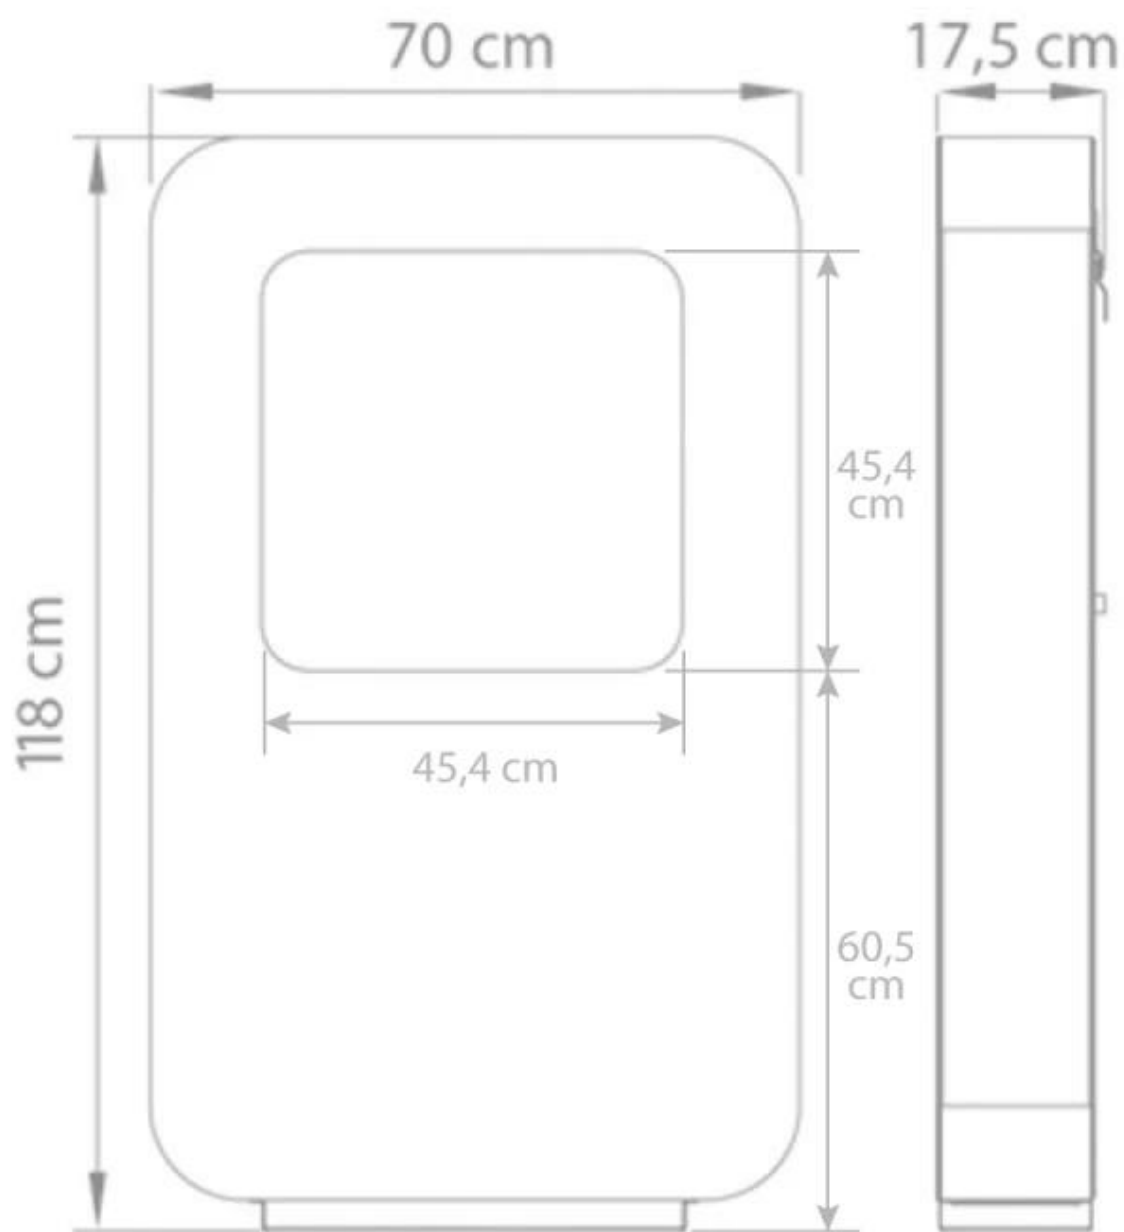

#### Mål og vægt

Højde	118 cm
Bredde	70 cm
Dybde	17,5 cm

Curva XL  
Weight: 50 kg