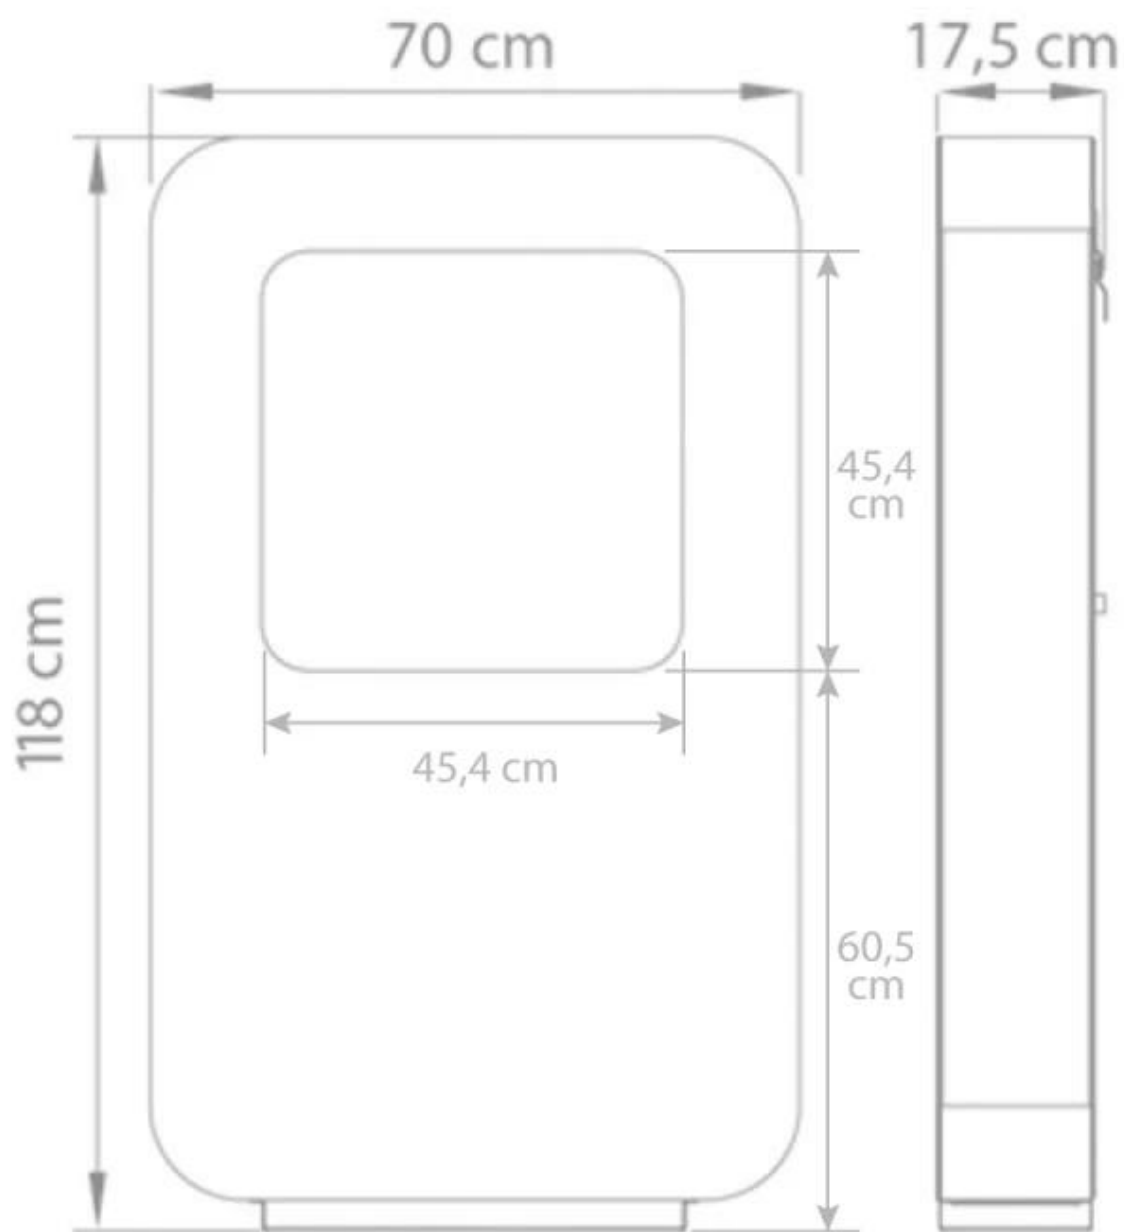

#### Størrelse

Højde	118 cm
Dybde	17,5 cm
Længde/bredde	70 cm

#### Udseende

Farve	Hvid
Materiale	Pulverlakeret stål

Curva XL  
Weight: 50 kg