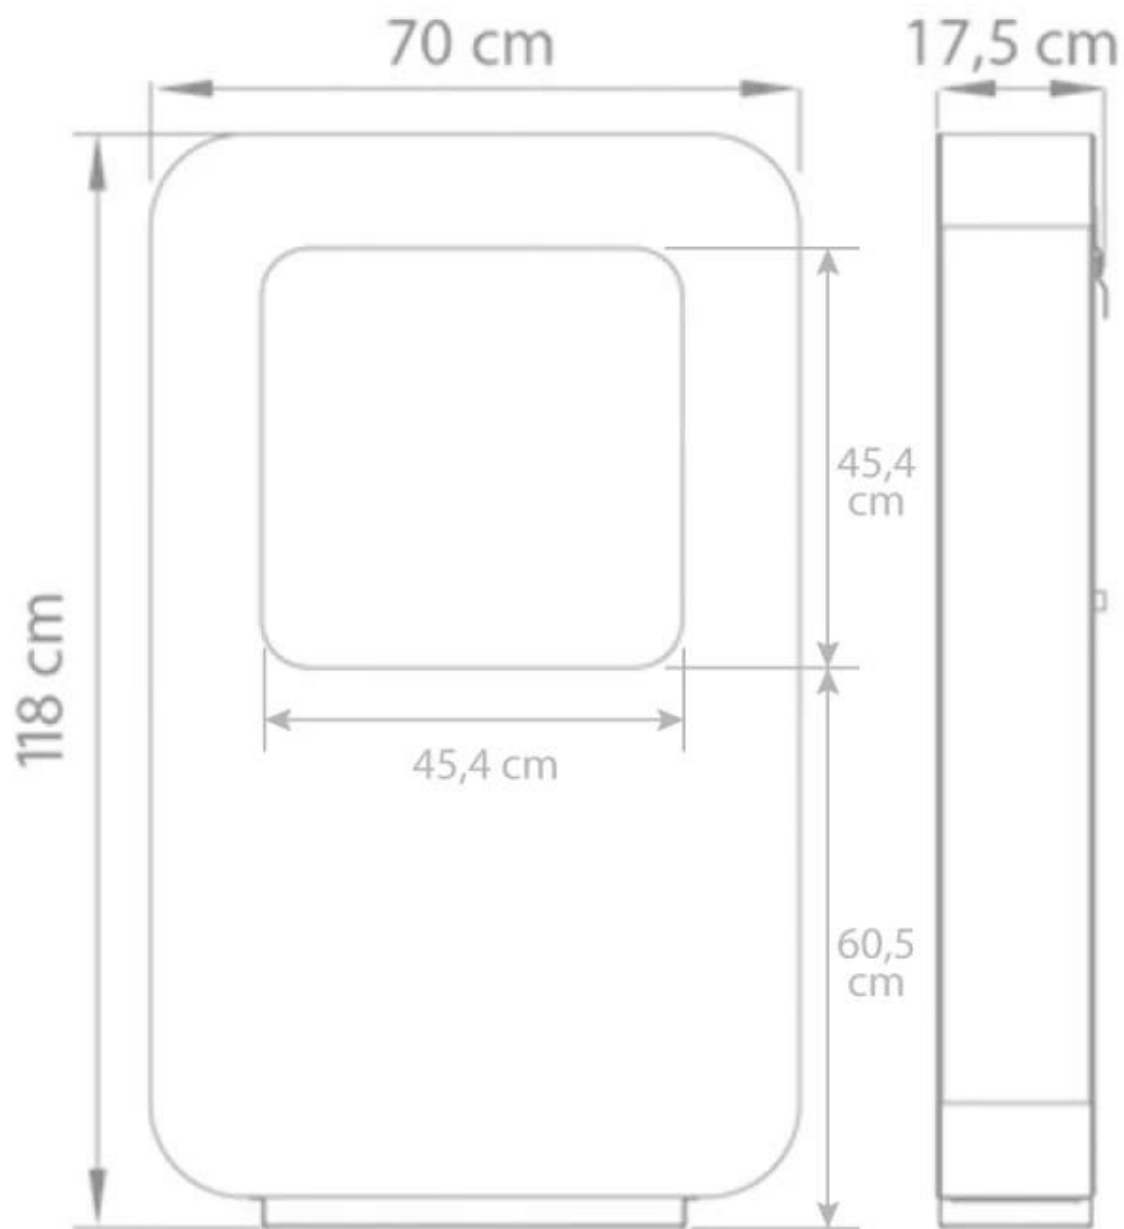

CURVA XL - SORT

BIO-60-205

Fritstående biopejs fra Hollandske Safretti. Curva XL er 118 cm høj og har et 2.0 liters brandkar, som kan brænde i op til 8 timer pr. opfyldning.

TEKNISKE SPECIFIKATIONER

Brændkammer

Kapacitet	2 Liter
Brændetid	8 timer
Kræver strøm	Nej
Varmeeffekt (Max)	2 kW

Udseende

Materiale	Pulverlakeret stål
Farve	Sort

Type

Produkttype	Fritstående biopejs
Producent	Safretti

Mål og vægt

Højde	118 cm
Bredde	70 cm
Vægt	50 kg

Curva XL
Weight: 50 kg