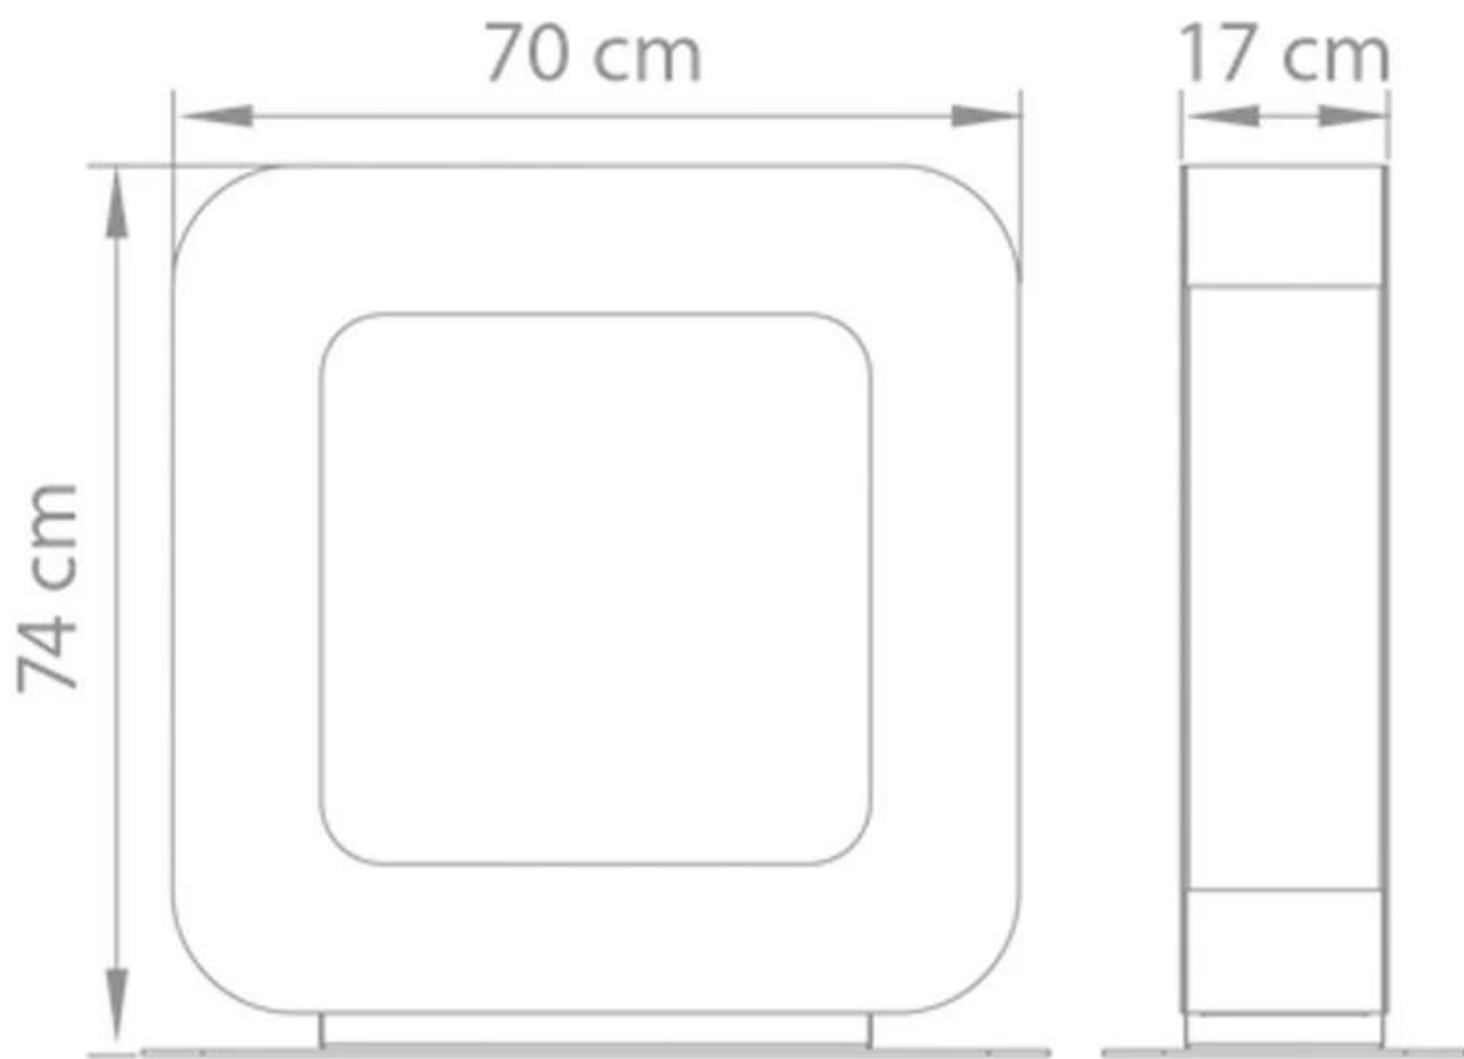

CURVA ST - HVID

BIO-60-204

Den mindste af de fritstående biopejse i Safretti's Curva-serie. Pejsen er 74 cm høj og har et 2.0 liters brandkar, der kan bræ

TEKNISKE SPECIFIKATIONER

Brændkammer

Brændetid	8 timer
Varmeeffekt (Max)	2 kW
Kapacitet	2 Liter

Udseende

Materiale	Pulverlakeret stål
Farve	Hvid

Type

Produkttype	Fritstående biopejs
Producent	Safretti

Mål og vægt

Højde	74 cm
Bredde	70 cm
Dybde	17 cm
Vægt	35 kg

Curva ST
Weight: 35 kg