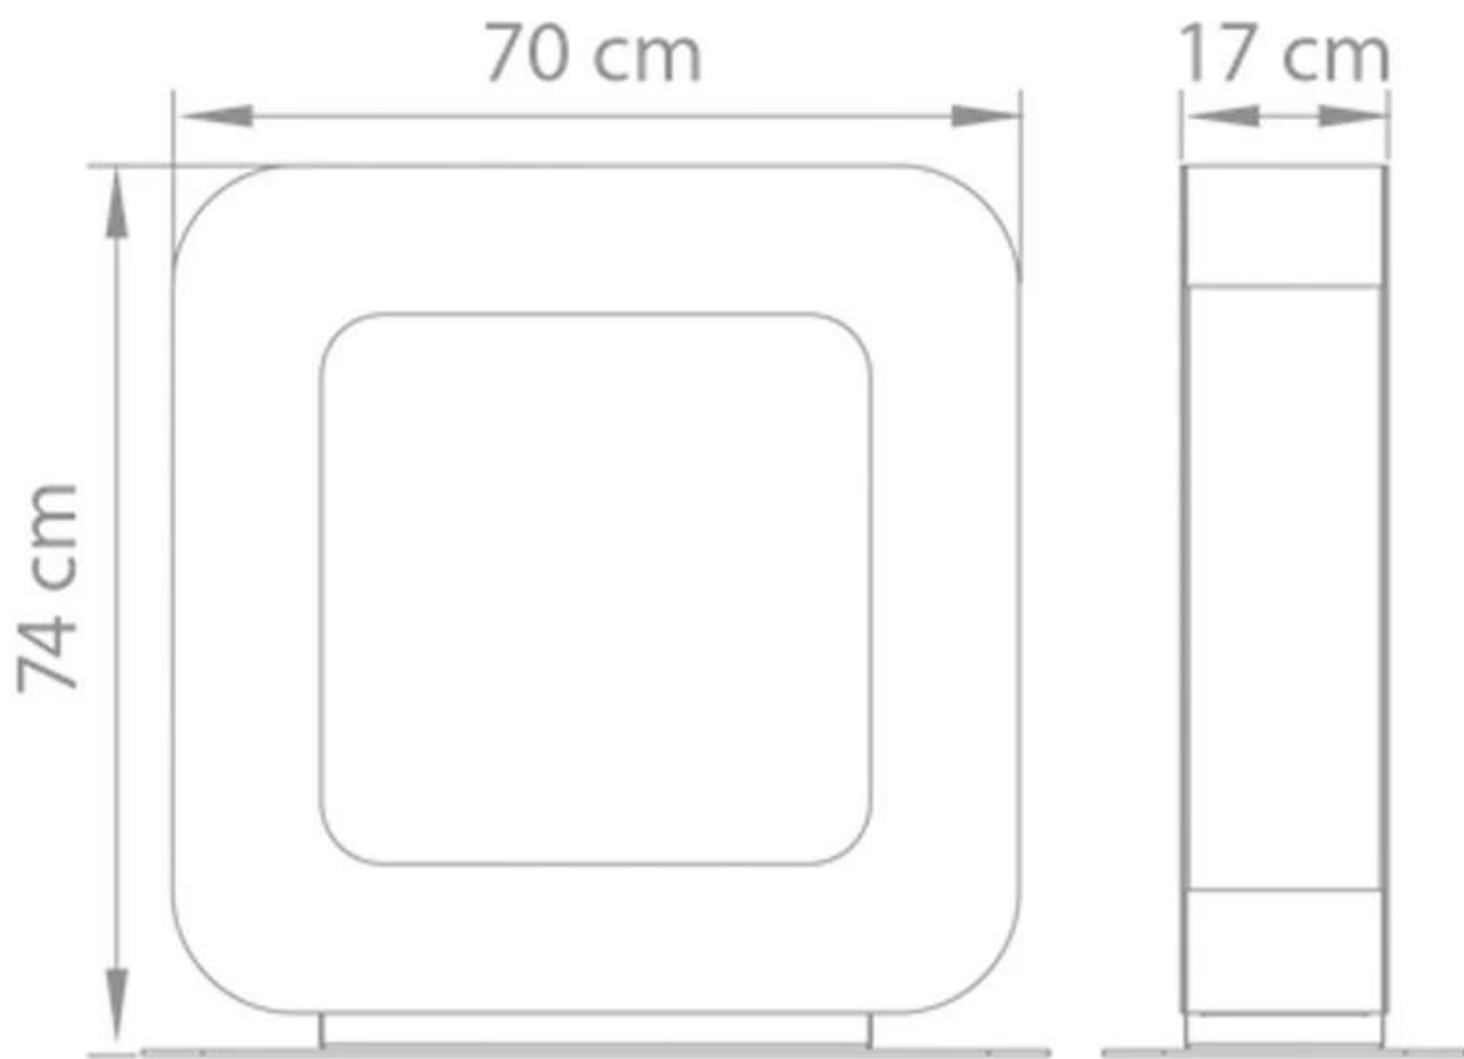

CURVA ST - HVID

BIO-60-204

Den mindste af de fritstående biopejse i Safretti's Curva-serie. Pejsen er 74 cm høj og har et 2.0 liters brandkar, der kan bræ

TEKNISKE SPECIFIKATIONER

Brændkammer

Brændetid	8 timer
Kapacitet	2 Liter
Varmeeffekt (Max)	2 kW

Størrelse

	74 cm
Dybde	17 cm
Længde/bredde	70 cm
Vægt	35 kg

Type

Producent	Safretti
Produkttype	Fritstående biopejs

Udseende

Farve	Hvid
Materiale	Pulverlakeret stål

Curva ST
Weight: 35 kg