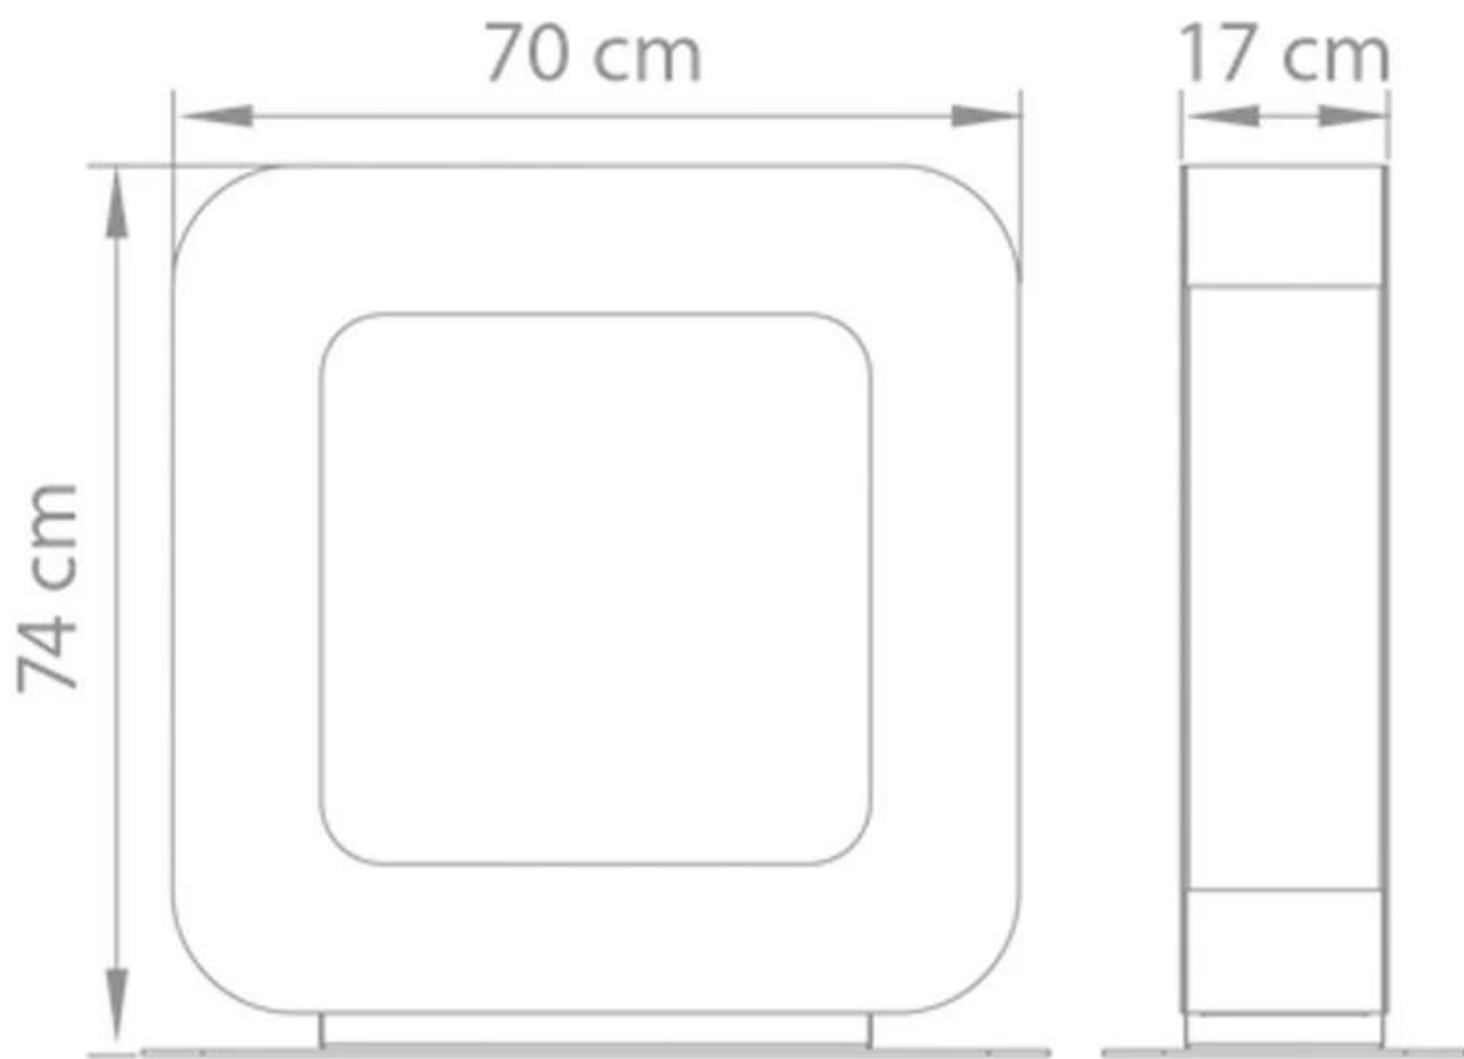

#### Mål og vægt

Højde	74 cm
Bredde	70 cm
Dybde	17 cm
Vægt	35 kg

Curva ST  
Weight: 35 kg