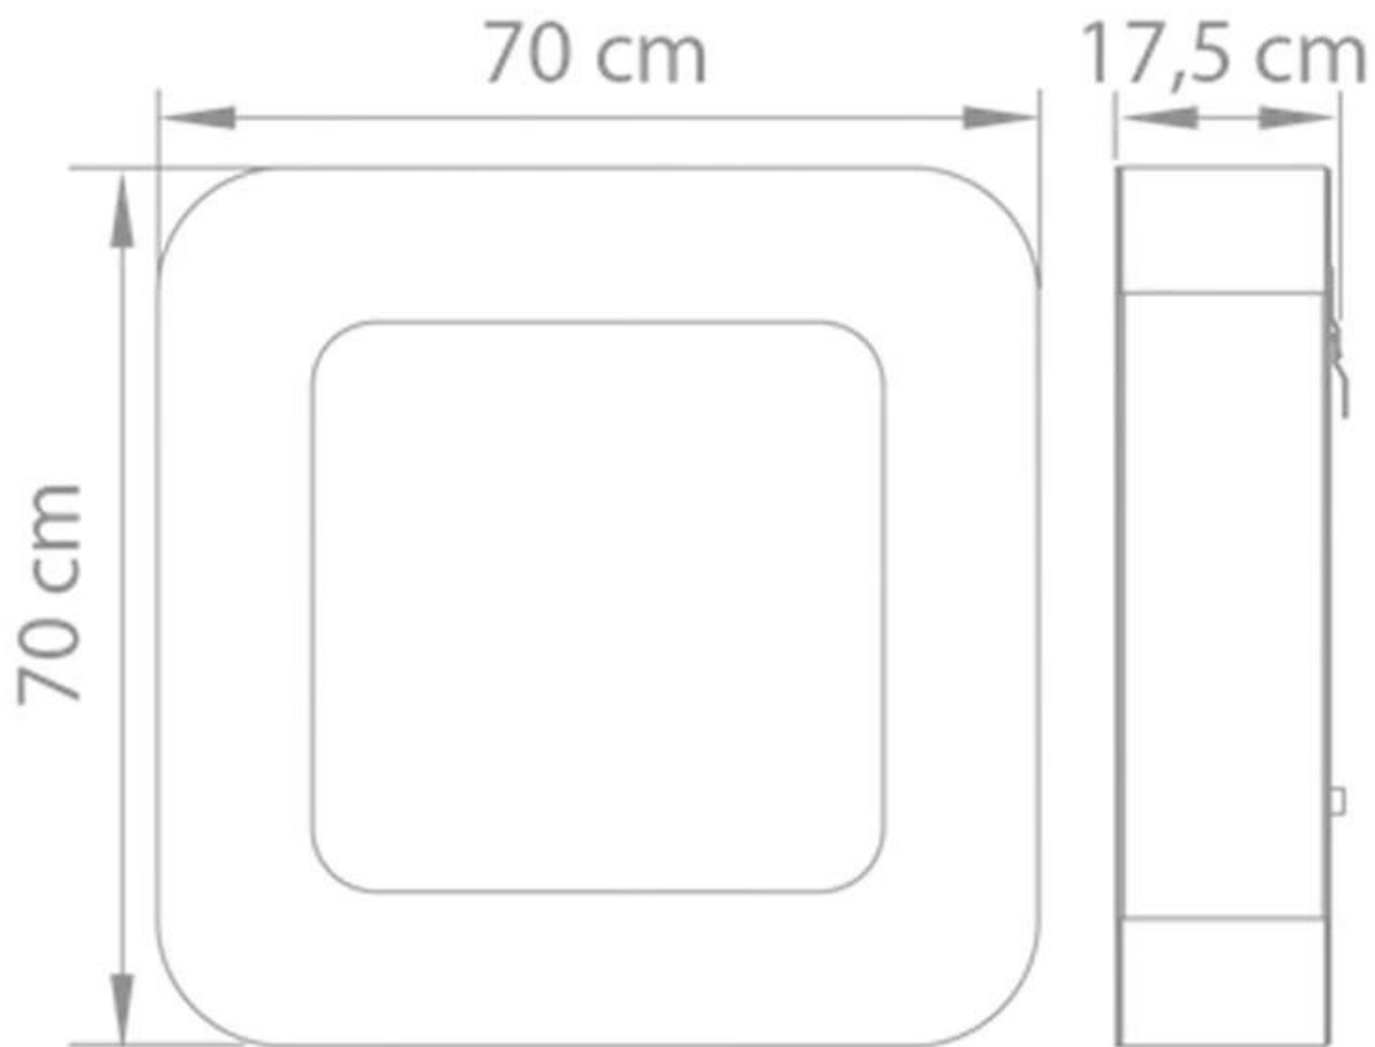

Størrelse

	70 cm
Dybde	17,5 cm
Vægt	32 kg

Type

Producent	Safretti
Produkttype	Væghængt biopejs

Udseende

Farve	Hvid
Materiale	Stål

Curva BL
Weight: 32 kg