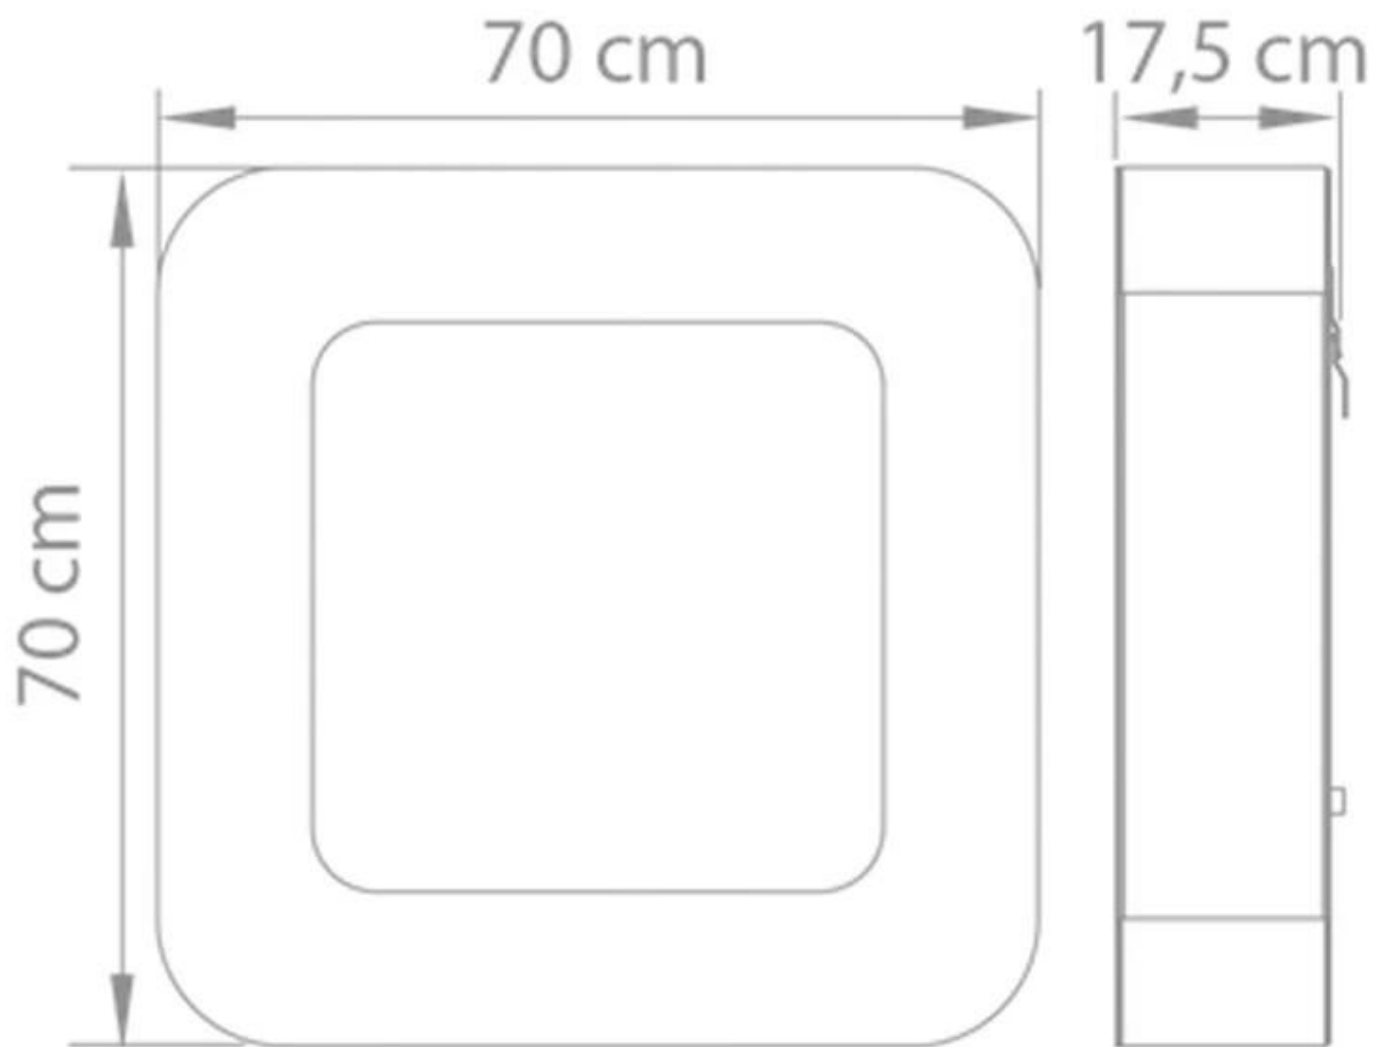

Type

Produkttype	Væghængt biopejs
Producent	Safretti

Udseende

Materiale	Stål
Farve	Hvid

Mål og vægt

Højde	70 cm
Dybde	17,5 cm
Vægt	32 kg

Curva BL
Weight: 32 kg