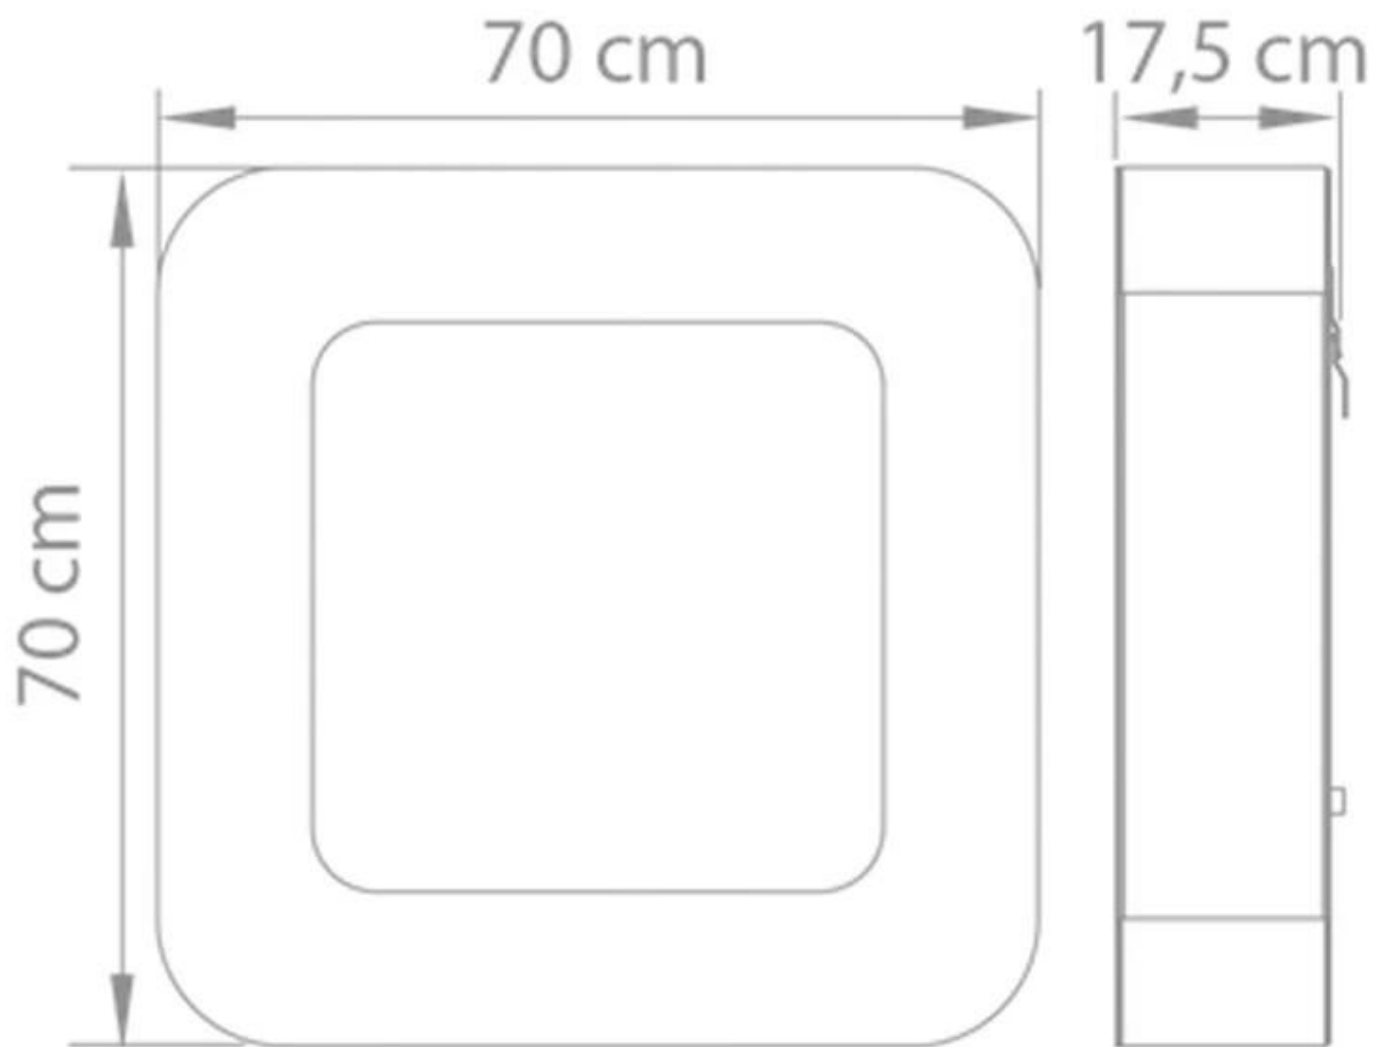

CURVA BL - SORT

BIO-60-201

Lille og stilren væghængt biopejs fra Safretti. Der medfølger et 2.0 liter bio brandkar, som kan brænde i helt op til 8 timer på.

TEKNISKE SPECIFIKATIONER

Brændkammer

Kapacitet	2 Liter
Varmeeffekt (Max)	2 kW

Type

Produkttype	Væghængt biopejs
-------------	------------------

Curva BL
Weight: 32 kg