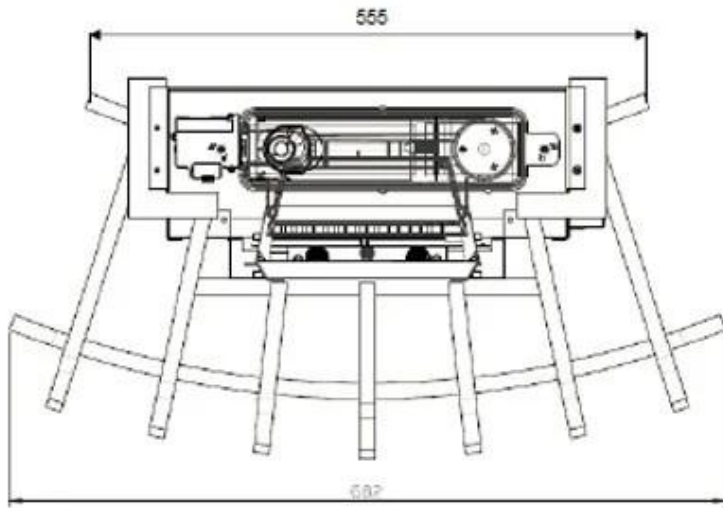

#### Mål og vægt

Bredde	68,2 cm
Højde	33 cm
Dybde	36,1 cm
Vægt	11 kg
Ledningslængde	150 cm

SCALE 0.250