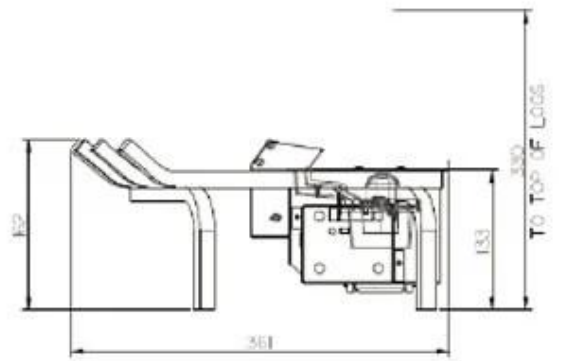

Størrelse

Dybde	36,1 cm
Højde	33 cm

Størrelse

Ledningslængde	150 cm
----------------	--------

Størrelse

Længde/bredde	68,2 cm
Vægt	11 kg

Type

Brug	Indendørs
Garanti	2 år
Producent	Dimplex
Produkttype	Opti-myst brandkar

Udseende

Dekoration	Brænde
Farve	Sort

Udseende

Flammefarver	1 Farver
--------------	----------

Udseende

Materiale

Stål

SCALE 0.250