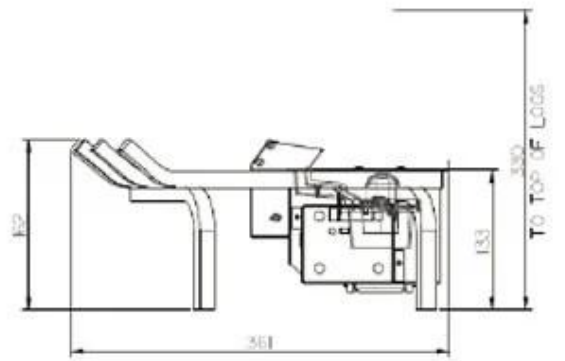

#### Mål og vægt

Bredde	68,2 cm
Højde	33 cm
Dybde	36,1 cm
Vægt	11 kg
Ledningslængde	150 cm

SCALE 0.250