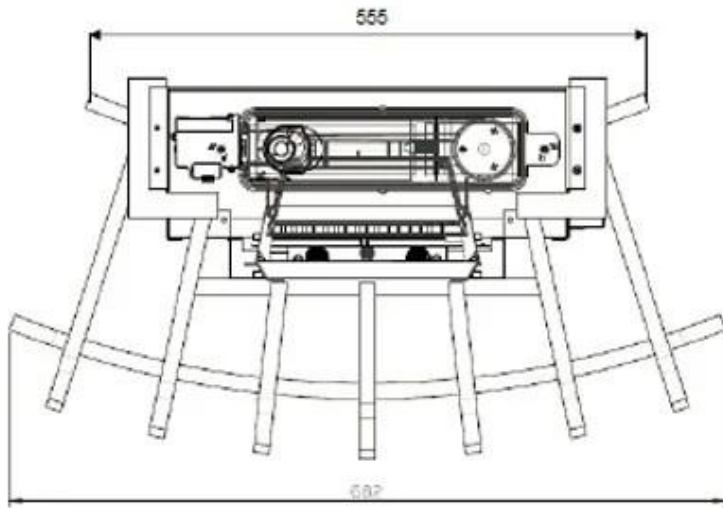

Størrelse

Dybde	36,1 cm
Højde	33 cm

Størrelse

Ledningslængde	150 cm
----------------	--------

Størrelse

Længde/bredde	68,2 cm
Vægt	11 kg

Type

Brug	Indendørs
Garanti	2 år
Producent	Dimplex
Produkttype	Opti-myst brandkar

Udseende

Dekoration	Brænde
Farve	Sort

Udseende

Flammefarver	1 Farver
--------------	----------

Udseende

Materiale

Stål

SCALE 0.250