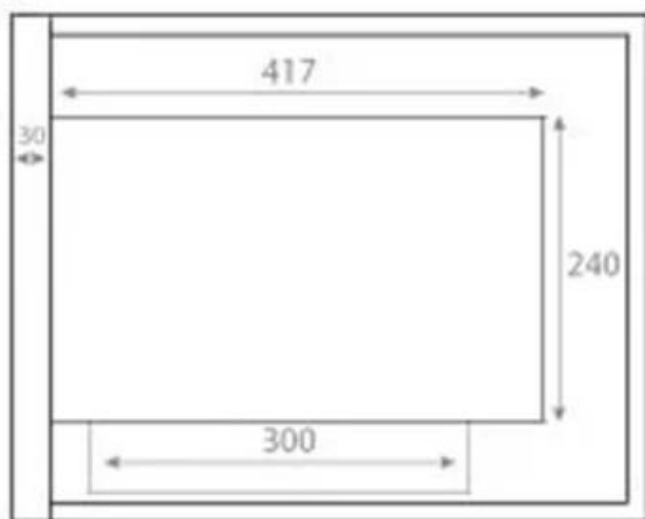

#### Mål og vægt

Bredde	50 cm
Højde	40 cm
Dybde	30 cm
Vægt	12 kg

Front

Right

Back

Left