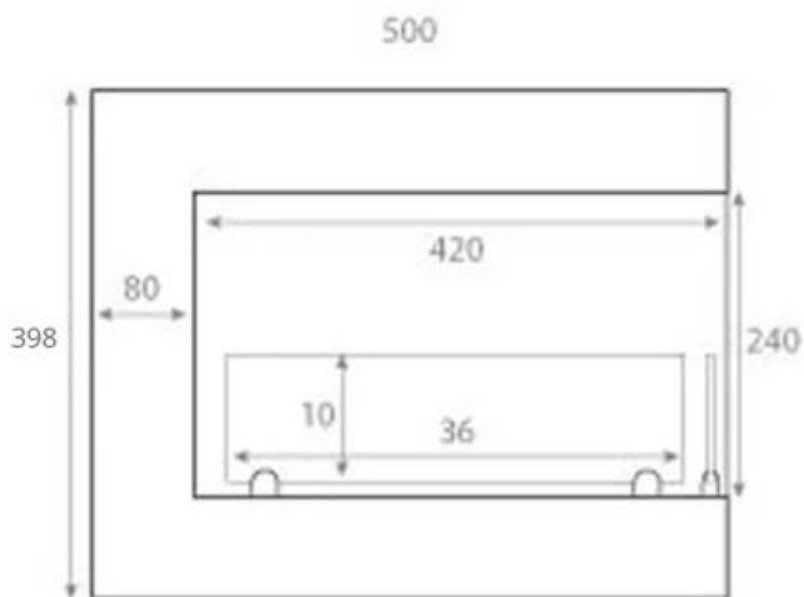

#### Mål og vægt

Bredde	50 cm
Højde	40 cm
Dybde	30 cm
Vægt	12 kg

Front

Right

Back

Left