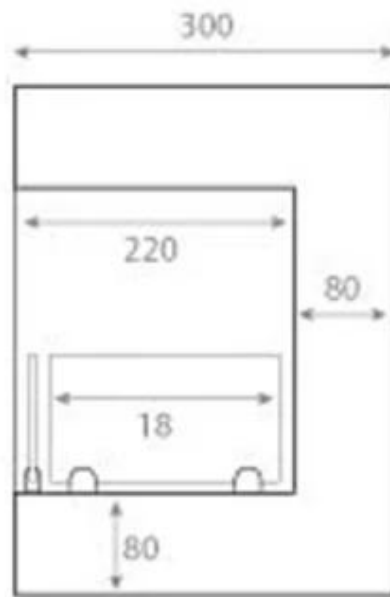

#### Mål og vægt

Bredde	50 cm
Højde	40 cm
Dybde	30 cm
Vægt	12 kg

Front

Right

Back

Left