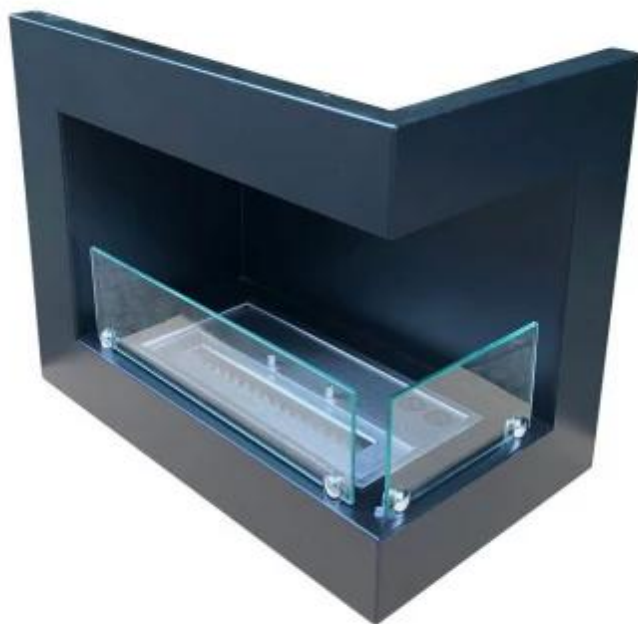

HJØRNEPEJS 50 CM - HØJRE

BIO-30-017R

Lille biopejs til indbygning i hjørnet af en væg. Med en brænder på 1,5 liter er du sikret levende flammer i op til 6 timer.

TEKNISKE SPECIFIKATIONER

Brændkammer

Aftræk/skorsten	Ikke nødvendig
Anbefalet luftudveksling	1
Brændetid	6 timer
Brændkammer model	1,5 Liter Deluxe
Brændstof	Bioethanol
Fjernbetjening	Nej
Flammelængde	24 cm
Forbrug	0,25 L/t
Justerbar	Ja
Kapacitet	1,5 Liter
Kræver strøm	Nej
Min. rumstørrelse.	45 m³
Styring	Manuel
Varmeeffekt (Max)	2,2 kW

Størrelse

Dybde	30 cm
Højde	40 cm
Længde/bredde	50 cm
Vægt	12 kg

Type

Brug	Indendørs

Type

Flammesyn	46
Flammesyn	Front

Type

Garanti	2 år
Producent	ScandiFlames
Produkttype	Hjørne indbygningsbiopejs

Udseende

Farve	Sort