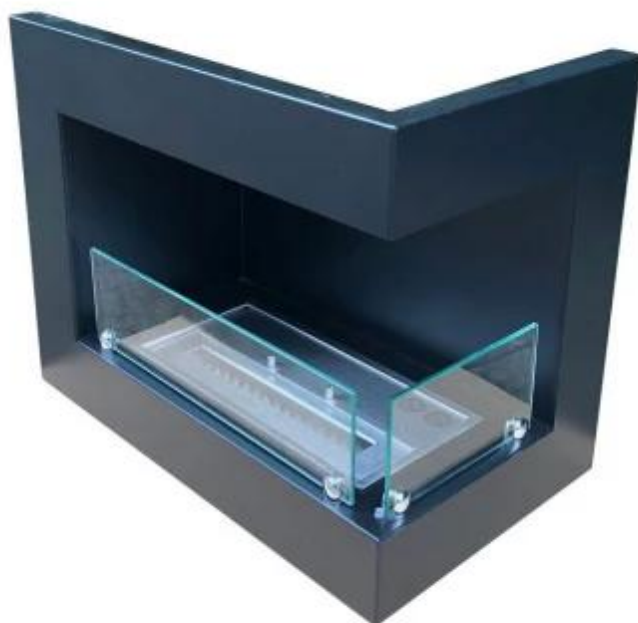

## HJØRNEPEJS 50 CM - HØJRE

BIO-30-017R

Denne hjørnepejs i 50 cm ScandiFlames er en kompakt højrevendt biopejs designet til indbygning i hjørnet af en væg. Med en 1,5 liters brænder sikrer denne pejs levende flammer i op til 6 timer uden behov for elektricitet eller skorsten. Den sorte finish og brede ramme skaber et raffineret og stilrent udseende, der passer perfekt ind i moderne omgivelser. Pejsen leveres med to sikkerhedsglas, hvilket gør den sikker for familier med børn og husdyr. Den naturlige ild tilføjer en hyggelig pejsestemning i ethvert rum.

#### Udseende

Materiale	Stål
Farve	Sort
Glas medfølger	Ja

#### Mål og vægt

Bredde	50 cm
Højde	40 cm
Dybde	30 cm
Vægt	12 kg

Front

Right

Back

Left