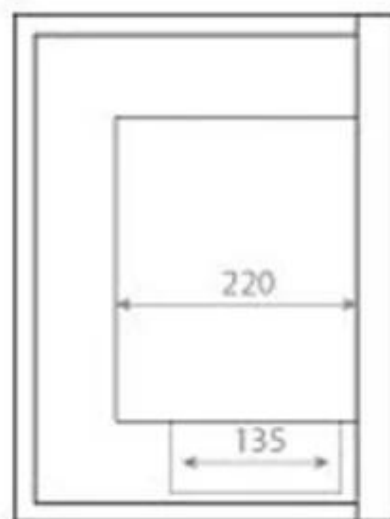

#### Mål og vægt

Bredde	50 cm
Højde	40 cm
Dybde	30 cm
Vægt	12 kg

Front

Right

Back

Left