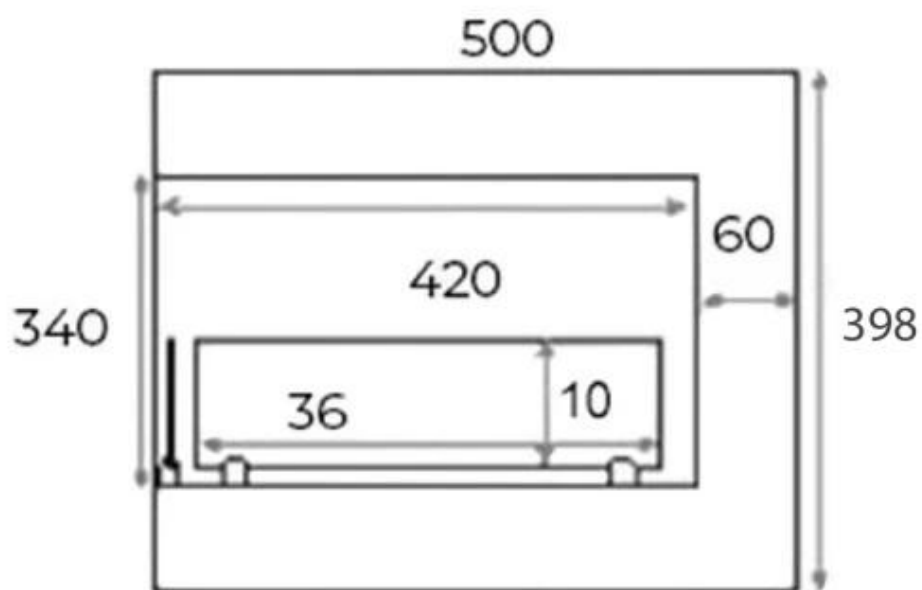

HJØRNEPEJS 50 CM - VENSTRE

BIO-30-017L

Elegant indbygningspejs på 50 cm designet til at monteres venstrevendt på hjørnet af en væg. Med en 1,5 liters kapacitet tilbyder denne bioethanolpejs op til 6 timers brændetid per opfyldning, uden behov for elektricitet eller skorsten. Pejsens sorte, blanke finish fremhæver flammerne, hvilket skaber en dyb og naturlig ild. Med sin unikke placering og design giver den en opsigtsvækkende og hyggelig atmosfære i hele rummet. Pejsen inkluderer to sikkerhedsglas og er fuldt monteret ved levering.

Type

Produkttype	Hjørne indbygningsbiopejs
Producent	ScandiFlames
Flammesyn	Front
Flammesyn	Venstre side
Brug	Indendørs
Garanti	2 år

Udseende

Materiale	Stål
Farve	Sort
Glas medfølger	Ja

Mål og vægt

Bredde	50 cm
Højde	40 cm
Dybde	30 cm
Vægt	12 kg

Front

Left

Back

Right