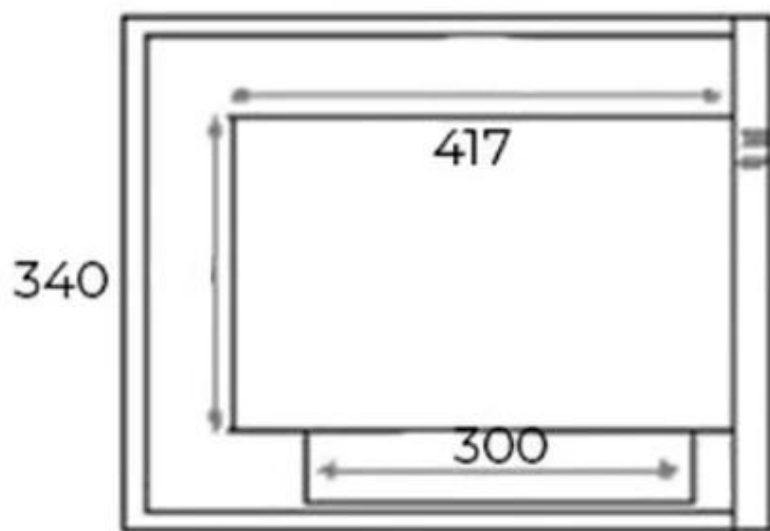

Type

Produkttype	Hjørne indbygningsbiopejs
Producent	ScandiFlames
Flammesyn	Front
Flammesyn	Venstre side
Brug	Indendørs
Garanti	2 år

Udseende

Materiale	Stål
Farve	Sort
Glas medfølger	Ja

Mål og vægt

Bredde	50 cm
Højde	40 cm
Dybde	30 cm
Vægt	12 kg

Front

Left

Back

Right