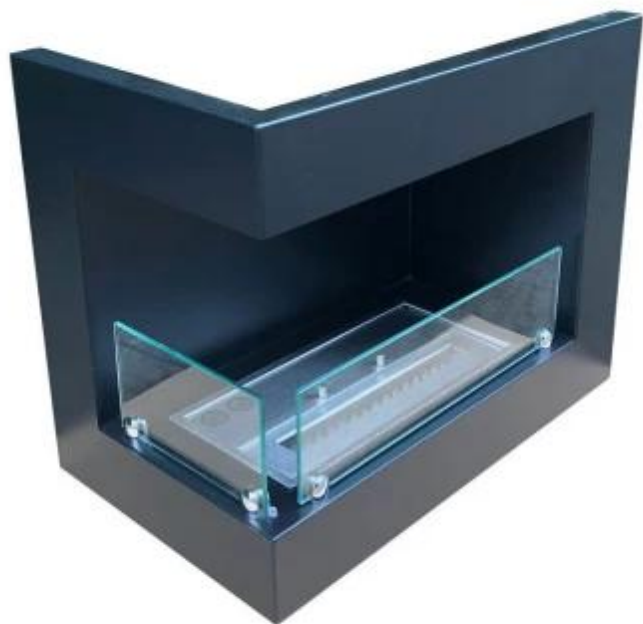

HJØRNEPEJS 50 CM - VENSTRE

BIO-30-017L

Hjørnepejs til indbygning i hjørnet af en væg. Denne model er venstrevendt. Op til 6 timers brændetid pr. opfyldning.

TEKNISKE SPECIFIKATIONER

Brændkammer

Aftræk/skorsten	Ikke nødvendig
Anbefalet luftudveksling	1
Brændetid	6 timer
Brændkammer model	1,5 Liter Deluxe
Brændstof	Bioethanol
Fjernbetjening	Nej
Flammelængde	24 cm
Forbrug	0,25 L/t
Justerbar	Ja
Kapacitet	1,5 Liter
Kræver strøm	Nej
Min. rumstørrelse.	45 m ³
Styring	Manuel
Varmeeffekt (Max)	2,2 kW

Størrelse

Dybde	30 cm
Højde	40 cm
Længde/bredde	50 cm
Vægt	12 kg

Type

Brug	Indendørs
------	-----------

Type

Flammesyn	Front
Flammesyn	Venstre side

Type

Garanti	2 år
Producent	ScandiFlames
Produkttype	Hjørne indbygningsbiopejs

Udseende

Farve	Sort
-------	------

Glas medfølger

Ja

Materiale

Stål

Front

Left