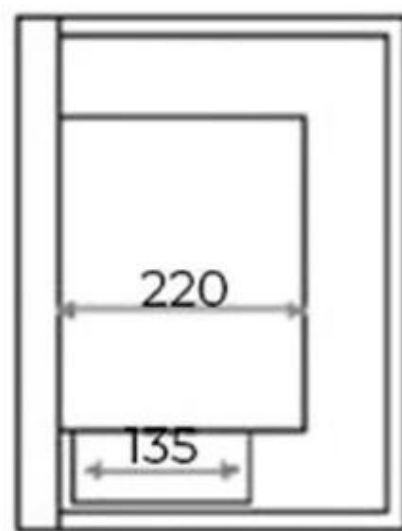

HJØRNEPEJS 50 CM - VENSTRE

BIO-30-017L

Elegant indbygningspejs på 50 cm designet til at monteres venstrevendt på hjørnet af en væg. Med en 1,5 liters kapacitet tilbyder denne bioethanolpejs op til 6 timers brændetid per opfyldning, uden behov for elektricitet eller skorsten. Pejsens sorte, blanke finish fremhæver flammerne, hvilket skaber en dyb og naturlig ild. Med sin unikke placering og design giver den en opsigtsvækkende og hyggelig atmosfære i hele rummet. Pejsen inkluderer to sikkerhedsglas og er fuldt monteret ved levering.

Type

Produkttype	Hjørne indbygningsbiopejs
Producent	ScandiFlames
Flammesyn	Front
Flammesyn	Venstre side
Brug	Indendørs
Garanti	2 år

Udseende

Materiale	Stål
Farve	Sort
Glas medfølger	Ja

Mål og vægt

Bredde	50 cm
Højde	40 cm
Dybde	30 cm
Vægt	12 kg

Front

Left

Back

Right