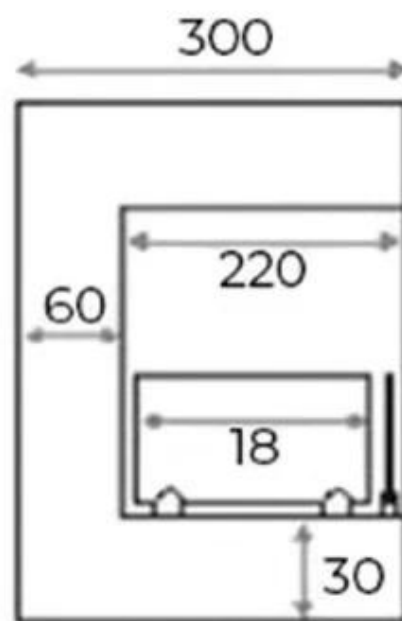

HJØRNEPEJS 50 CM - VENSTRE

BIO-30-017L

Elegant indbygningspejs på 50 cm designet til at monteres venstrevendt på hjørnet af en væg. Med en 1,5 liters kapacitet tilbyder denne bioethanolpejs op til 6 timers brændetid per opfyldning, uden behov for elektricitet eller skorsten. Pejsens sorte, blanke finish fremhæver flammerne, hvilket skaber en dyb og naturlig ild. Med sin unikke placering og design giver den en opsigtsvækkende og hyggelig atmosfære i hele rummet. Pejsen inkluderer to sikkerhedsglas og er fuldt monteret ved levering.

Type

Produkttype	Hjørne indbygningsbiopejs
Producent	ScandiFlames
Flammesyn	Front
Flammesyn	Venstre side
Brug	Indendørs
Garanti	2 år

Udseende

Materiale	Stål
Farve	Sort
Glas medfølger	Ja

Mål og vægt

Bredde	50 cm
Højde	40 cm
Dybde	30 cm
Vægt	12 kg

Front

Left

Back

Right