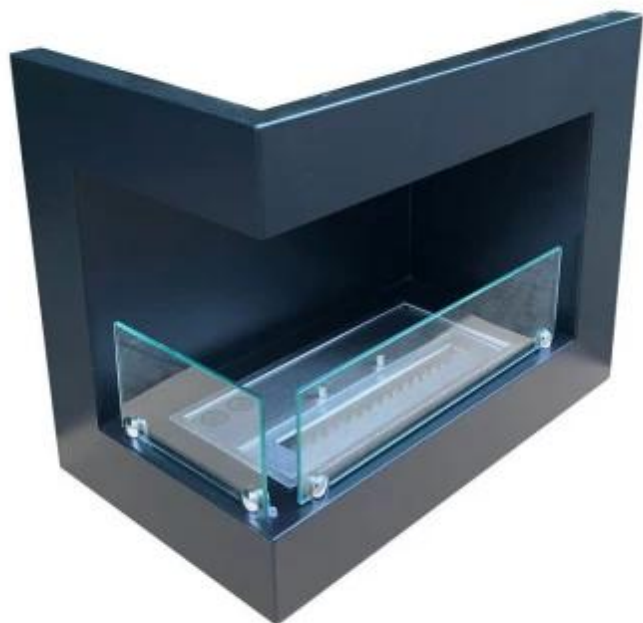

HJØRNEPEJS 50 CM - VENSTRE

BIO-30-017L

Elegant indbygningspejs på 50 cm designet til at monteres venstrevendt på hjørnet af en væg. Med en 1,5 liters kapacitet tilbyder denne bioethanolpejs op til 6 timers brændetid per opfyldning, uden behov for elektricitet eller skorsten. Pejsens sorte, blanke finish fremhæver flammerne, hvilket skaber en dyb og naturlig ild. Med sin unikke placering og design giver den en opsigtsvækkende og hyggelig atmosfære i hele rummet. Pejsen inkluderer to sikkerhedsglas og er fuldt monteret ved levering.

Type

Produkttype	Hjørne indbygningsbiopejs
Producent	ScandiFlames
Flammesyn	Front
Flammesyn	Venstre side
Brug	Indendørs
Garanti	2 år

Udseende

Materiale	Stål
Farve	Sort
Glas medfølger	Ja

Mål og vægt

Bredde	50 cm
Højde	40 cm
Dybde	30 cm
Vægt	12 kg