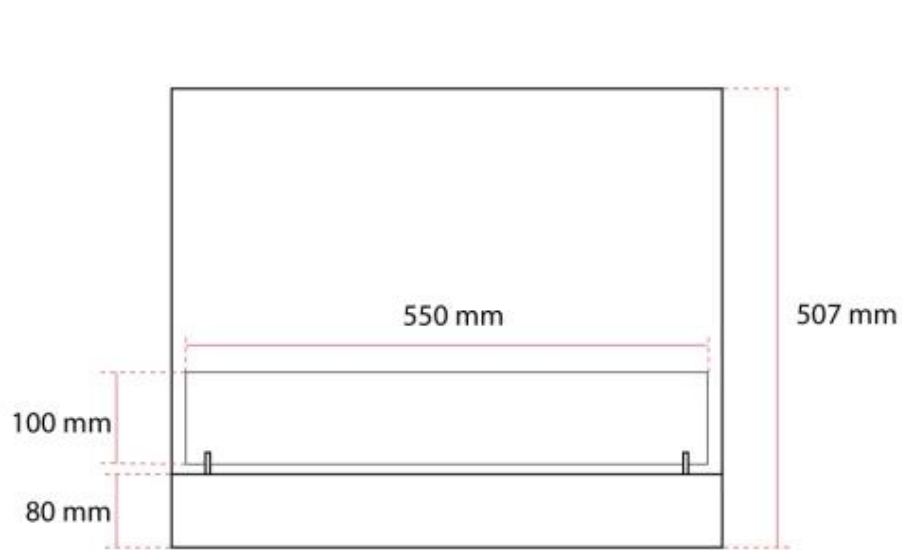

ÉT-SIDET 60 CM BIOPEJS TIL INDBYGNING - SORT

BIO-30-013

Smal og elegant version af indbygningspejs. Kuriøst design i stål og glas samt en brændetid på op til 7,5 timer pr. opfyldning.

TEKNISKE SPECIFIKATIONER

Størrelse

Dybde	19,2 cm
Højde	50,7 cm
Længde/bredde	60,2 cm
Vægt	23,5 kg

Type

Brug	Indendørs
------	-----------

Type

Flammesyn	Front
-----------	-------

Type

Garanti	2 år
Producent	ScandiFlames
Produkttype	1-sidet indbygningsbiopejs

Udseende

Farve	Sort
Glas medfølger	Ja

192 mm

100 mm

550 mm

507 mm

80 mm

602 mm

26 mm