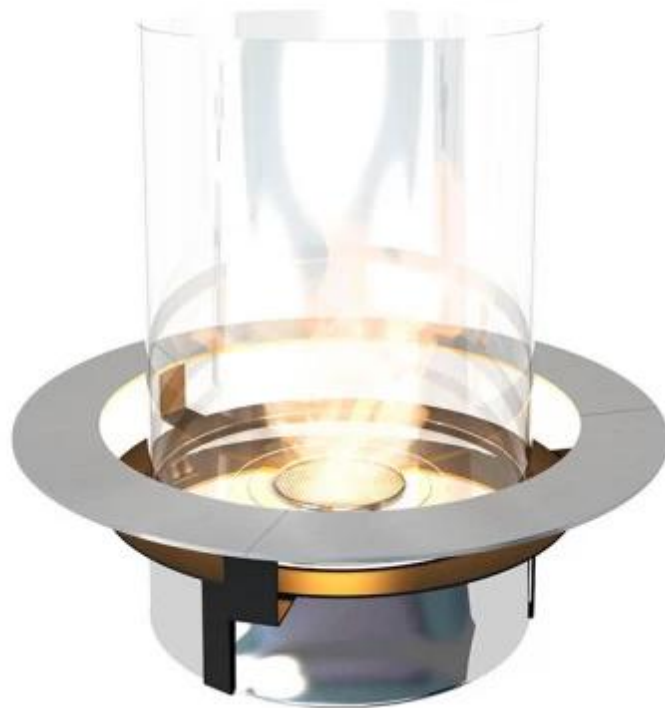

PLANIKA RONDO COMMERCE INDSATS

BIO-60-015

Planika Rondo til indbygning i møbel. Egner sig godt til både inde og ude. Kan rumme 3 liter bioethanol og brænde i op til 6,5 timer. Mål: H: 41,2 x Ø: 41,2 cm.

Størrelse

Diameter	30 cm
Højde	41,2 cm
Vægt	7 kg

Type

Brug	Indendørs
Brug	Udendørs

Type

Flammesyn	44,1
-----------	------

Type

Garanti	2 år
Producent	Planika Fires
Produkttype	Rundt manuelt biopejs brandkar

Udseende

Farve	Rustfrit stål
Finish	Poleret
Form	Rund
Glas medfølger	Ja
Materiale	Glas

	[mm]	["]
H	412	16 ¹ / ₄
H1	257	10 ¹ / ₈
H2	152	6
H3	3	¹ / ₈
D	ø 4 1/2	ø 16 ¹ / ₄