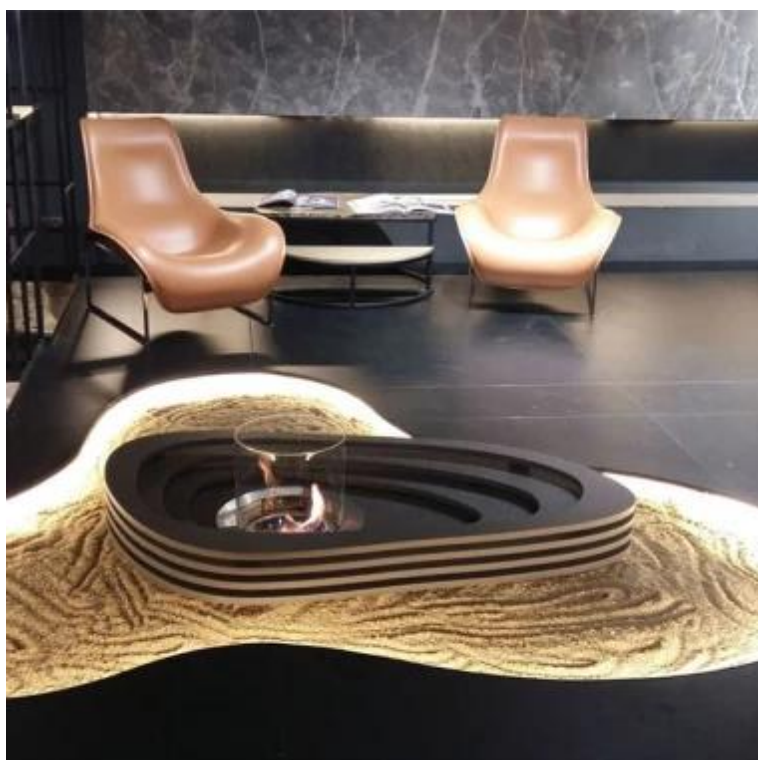

PLANIKA RONDO COMMERCE INDSATS

BIO-60-015

Planika Rondo til indbygning i møbel. Egner sig godt til både inde og ude. Kan rumme 3 liter bioethanol og brænde i op til 6,5 timer. Mål: H: 41,2 x Ø: 41,2 cm.

Udseende

Farve	Rustfrit stål
Finish	Poleret
Form	Rund
Glas medfølger	Ja
Materiale	Glas

	[mm]	["]
H	412	16 ¹ / ₄
H1	257	10 ¹ / ₈
H2	152	6
H3	3	¹ / ₈
D	ø 4 1/2	ø 16 ¹ / ₄