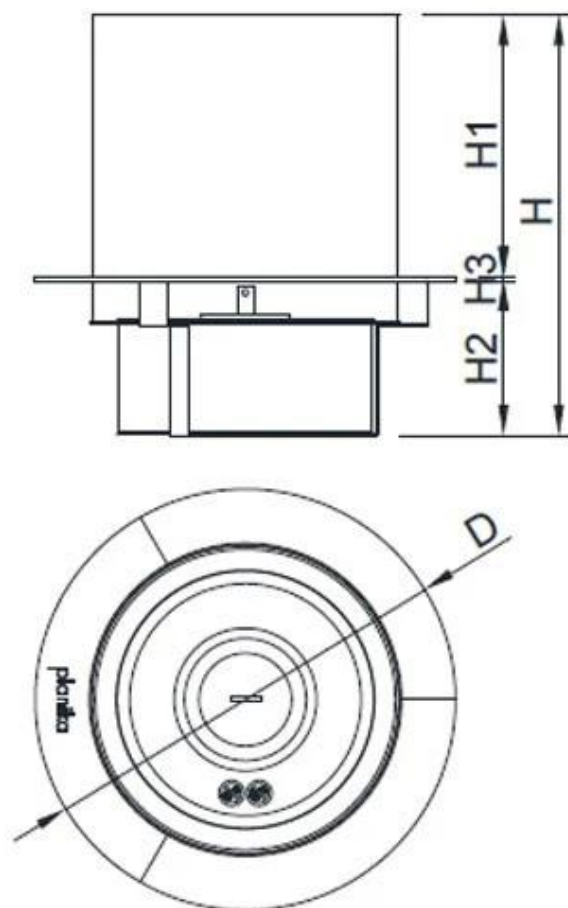

PLANIKA RONDO COMMERCE INDSATS

BIO-60-015

Planika Rondo til indbygning i møbel. Egner sig godt til både inde og ude. Kan rumme 3 liter bioethanol og brænde i op til 6,5 timer. Mål: H: 41,2 x Ø: 41,2 cm.

Størrelse

Diameter	30 cm
Højde	41,2 cm
Vægt	7 kg

Type

Brug	Indendørs
Brug	Udendørs

Type

Flammesyn	44,1
-----------	------

Type

Garanti	2 år
Producent	Planika Fires
Produkttype	Rundt manuelt biopejs brandkar

Udseende

Farve	Rustfrit stål
Finish	Poleret
Form	Rund
Glas medfølger	Ja
Materiale	Glas

	[mm]	["]
H	412	16 ¹ / ₄
H1	257	10 ¹ / ₈
H2	152	6
H3	3	¹ / ₈
D	ø 4 1/2	ø 16 ¹ / ₄