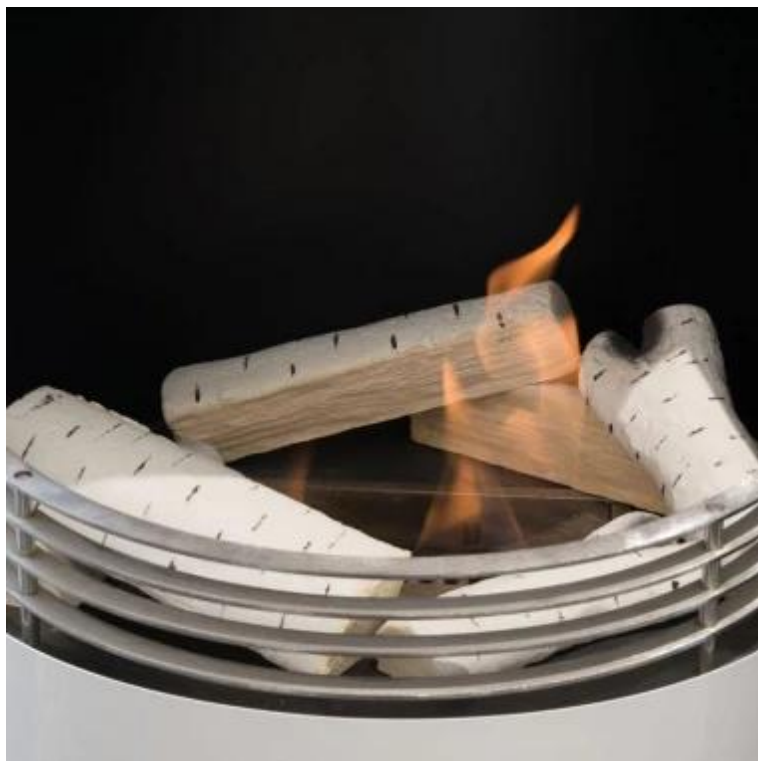

KERAMISK BIRKETRÆ 6 STK.

BIO313

Dekorations birketræ til biopejse - 6 stk. Konstrueret i solidt, keramisk materiale og skal derfor ikke udskiftes.

TEKNISKE SPECIFIKATIONER

Størrelse

Mængde	6
--------	---

Størrelse

Vægt	1 kg
------	------

Type

Brug	Indendørs
Garanti	2 år

Type

Passer til	Biopejse
------------	----------

Type

Producent	ScandiFlames
Produkttype	Dekoration til biopejse

Udseende

Dekoration	Hvidt brændesæt
Farve	Hvid
Materiale	Keramik

22 cm

18 cm