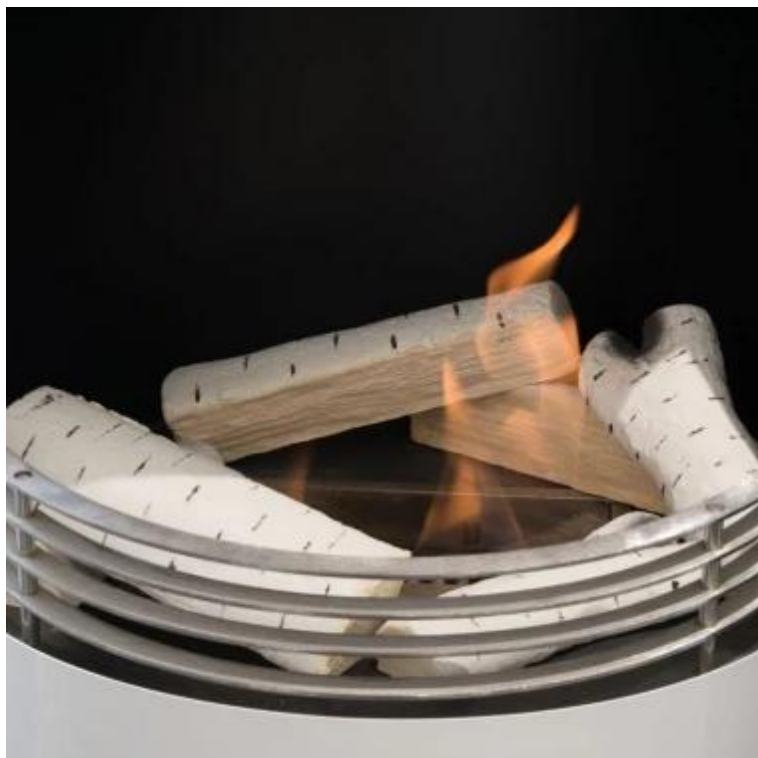

KERAMISK BIRKETRÆ 6 STK.

BIO313

Dekorations birketræ til biopejse - 6 stk. Konstrueret i solidt, keramisk materiale og skal derfor ikke udskiftes.

TEKNISKE SPECIFIKATIONER

Størrelse

Mængde	6
Vægt	1 kg

Udseende

Materiale	Keramik
Farve	Hvid
Dekoration	Hvidt brændesæt

Nøglespecifikationer

Passer til	Biopejse
Produkttype	Dekoration til biopejse
Producent	ScandiFlames
Brug	Indendørs
Garanti	2 år

22 cm

18 cm